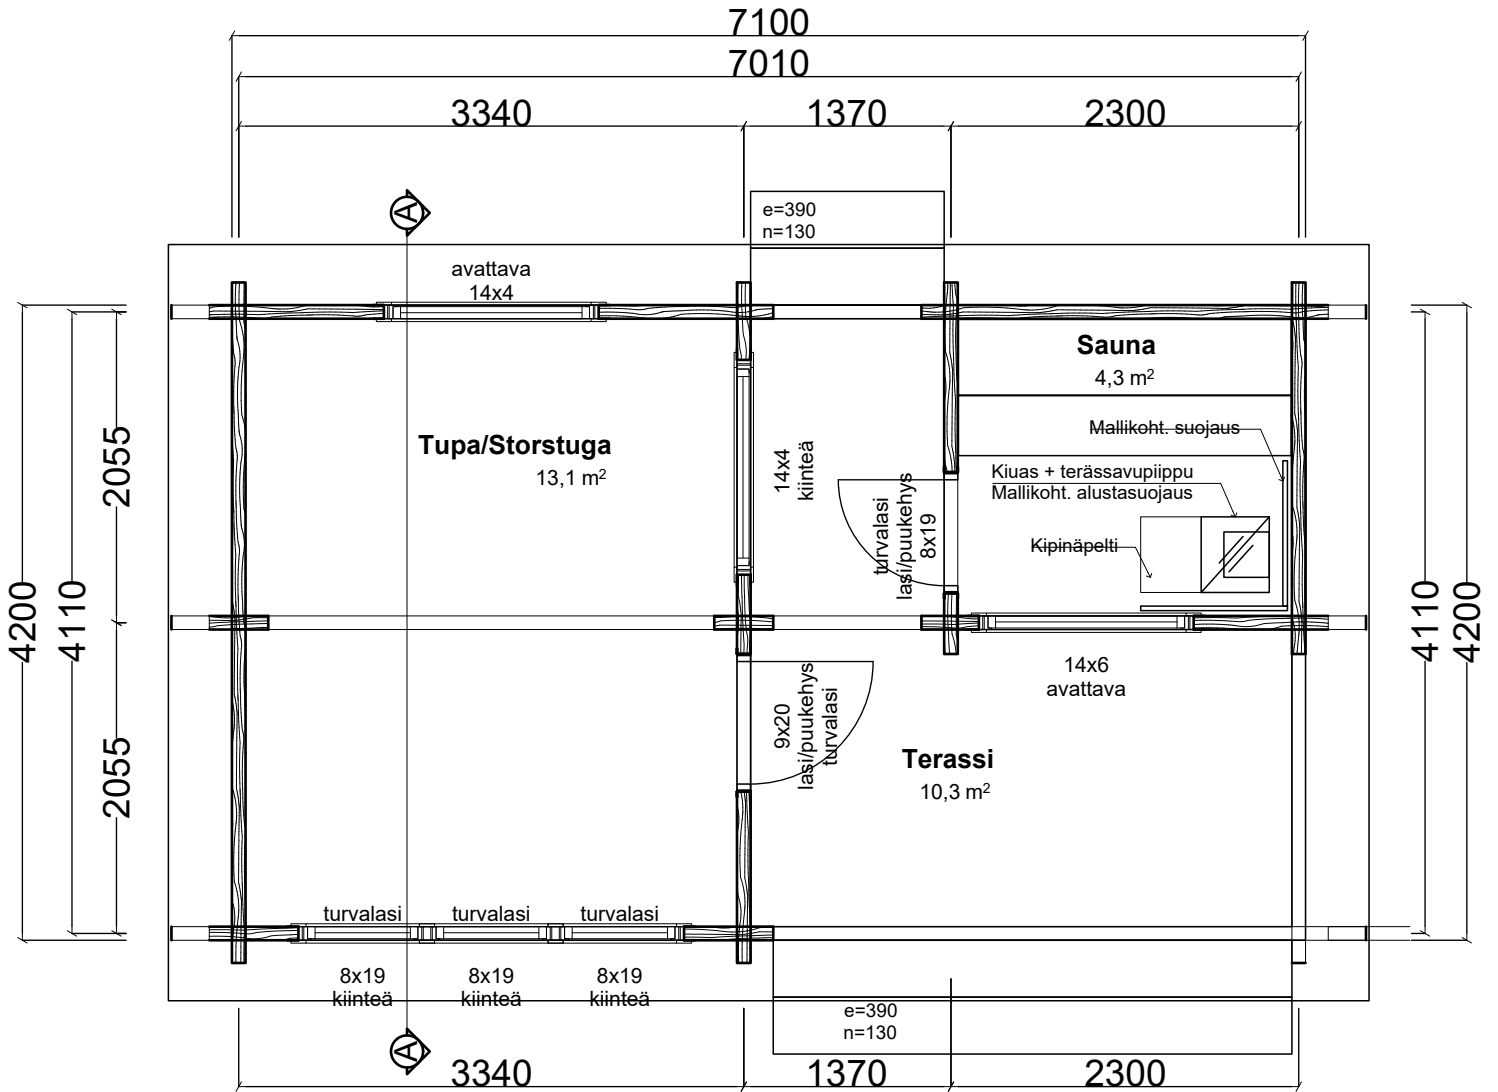

## Teuva-Sauna 29

Lattia-ala / Golvyta	17,5 m <sup>2</sup>
Kerrosala / Våningsyta	19,5 m <sup>2</sup>
Tilavuus / Volym	48,0 m <sup>3</sup>
Rakennuksen ala / Byggnadsyta	30,0 m <sup>2</sup> (29,8 m <sup>2</sup> )
Paloluokka P3	
Painovoim. ilmanvaihto, poisto- ja korvausilmaventtiilit.	