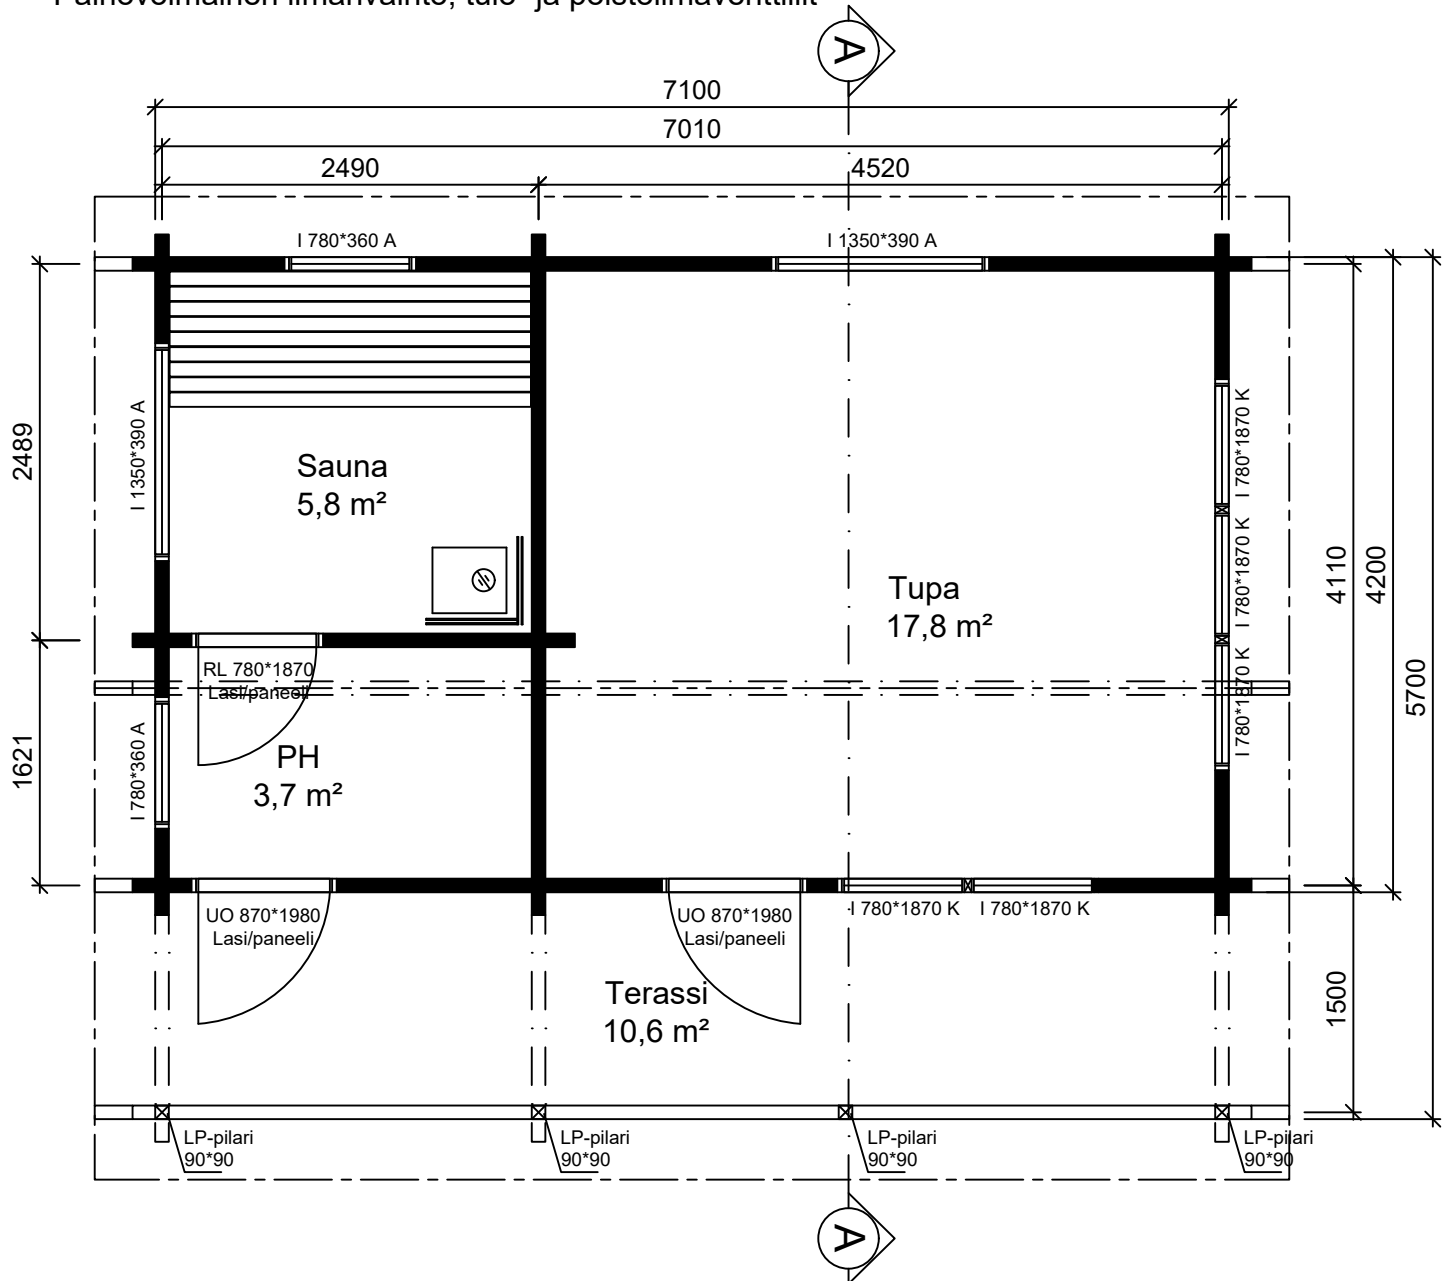

## Lakeus-Sauna 40

Huoneistoala 27,3 m<sup>2</sup>

Kerrosala 29,8 m<sup>2</sup>

Rakennuksen ala 40,5 m<sup>2</sup>

Tilavuus 92,0 m<sup>3</sup>

Paloluokka P3

Painovoimainen ilmanvaihto, tulo- ja poistoilmaventtiilit