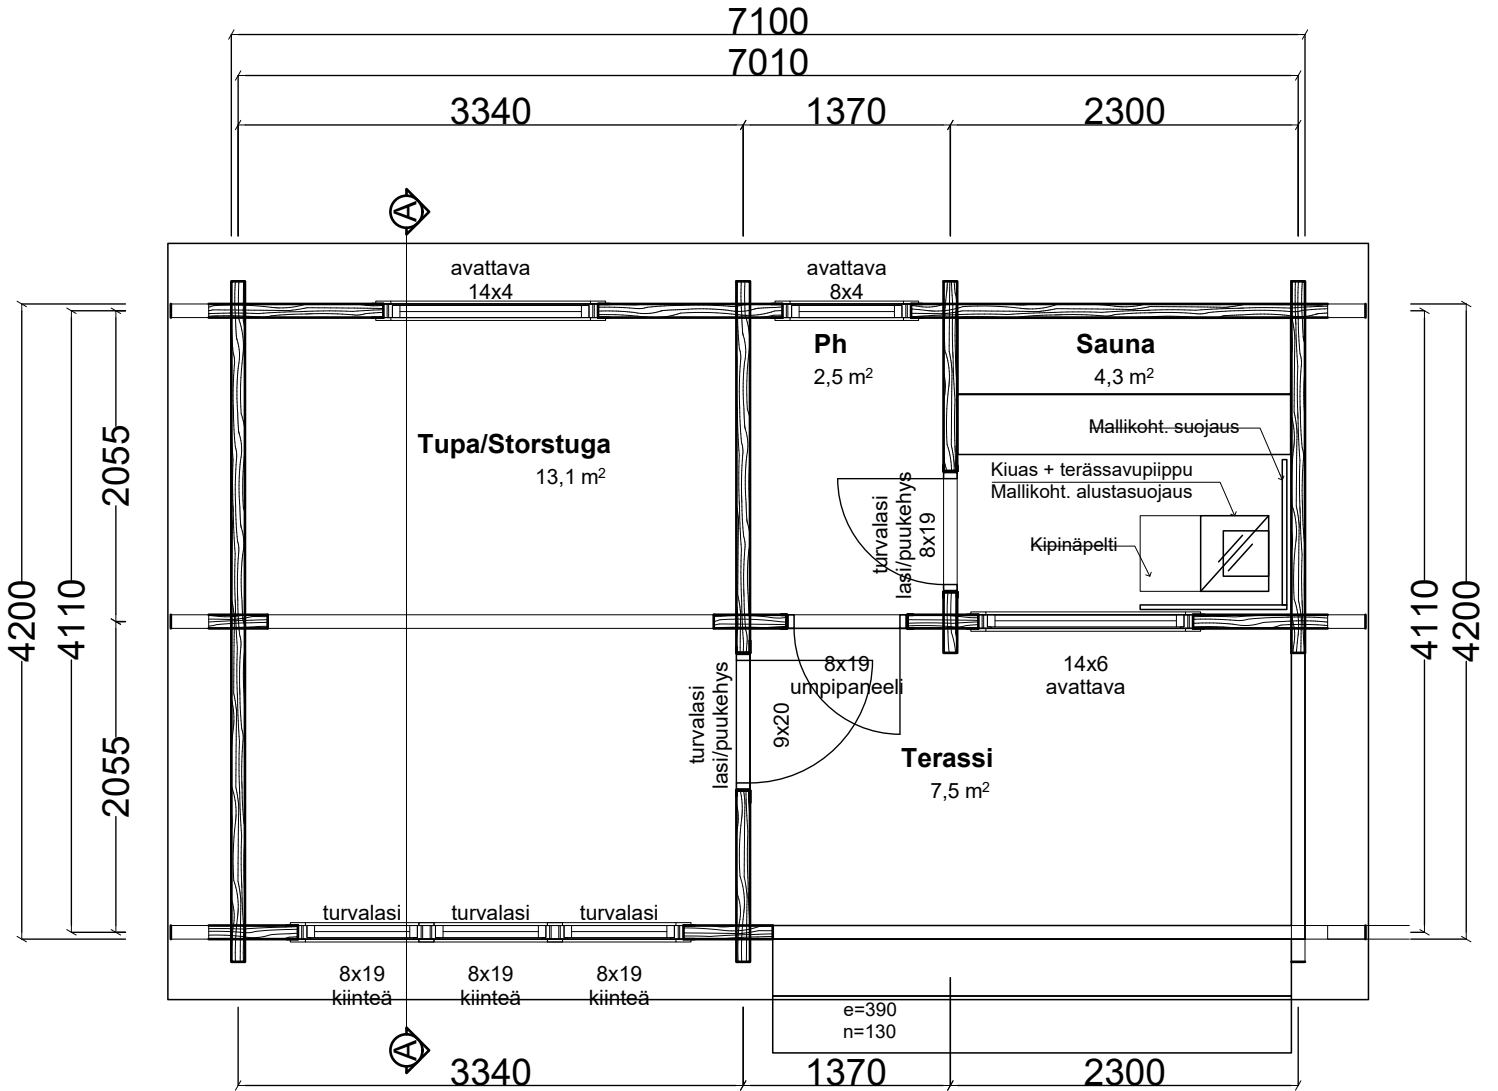

## Teuva-Sauna 29\_2

Lattia-ala / Golvyta	20,0 m <sup>2</sup>
Kerrosala / Våningsyta	22,5 m <sup>2</sup>
Tilavuus / Volym	56,0 m <sup>3</sup>
Rakennuksen ala / Byggnadsyta	30,0 m <sup>2</sup> (29,8 m <sup>2</sup> )
Paloluokka P3	
Painovoim. ilmanvaihto, poisto- ja korvausilmaventtiilit.	