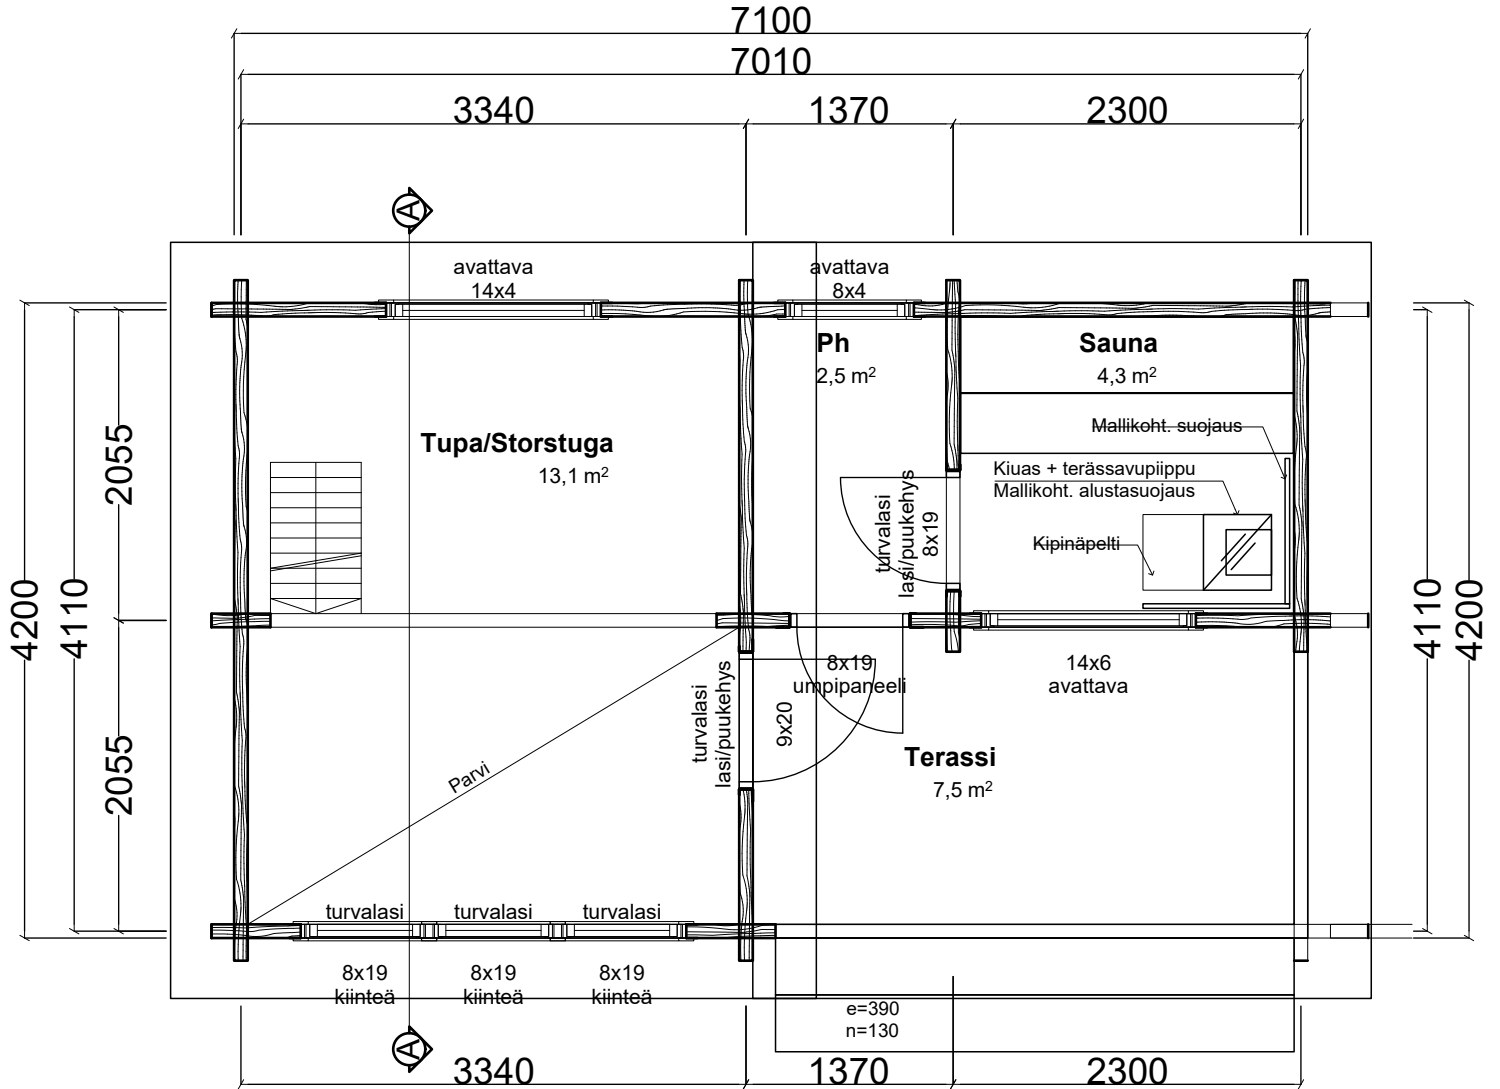

## Teuva-Sauna 29 parvimalli

Lattia-ala / Golvyta	20,0 m <sup>2</sup> (+6,5 m <sup>2</sup> h=<1,6m)
Kerrosala / Väningsyta	22,5 m <sup>2</sup>
Tilavuus / Volym	56,0 m <sup>3</sup>
Rakennuksen ala / Byggnadsyta	30,0 m <sup>2</sup> (29,8 m <sup>2</sup> )
Paloluokka P3	
Painovoim. ilmanvaihto, poisto- ja korvausilmaventtiilit.	