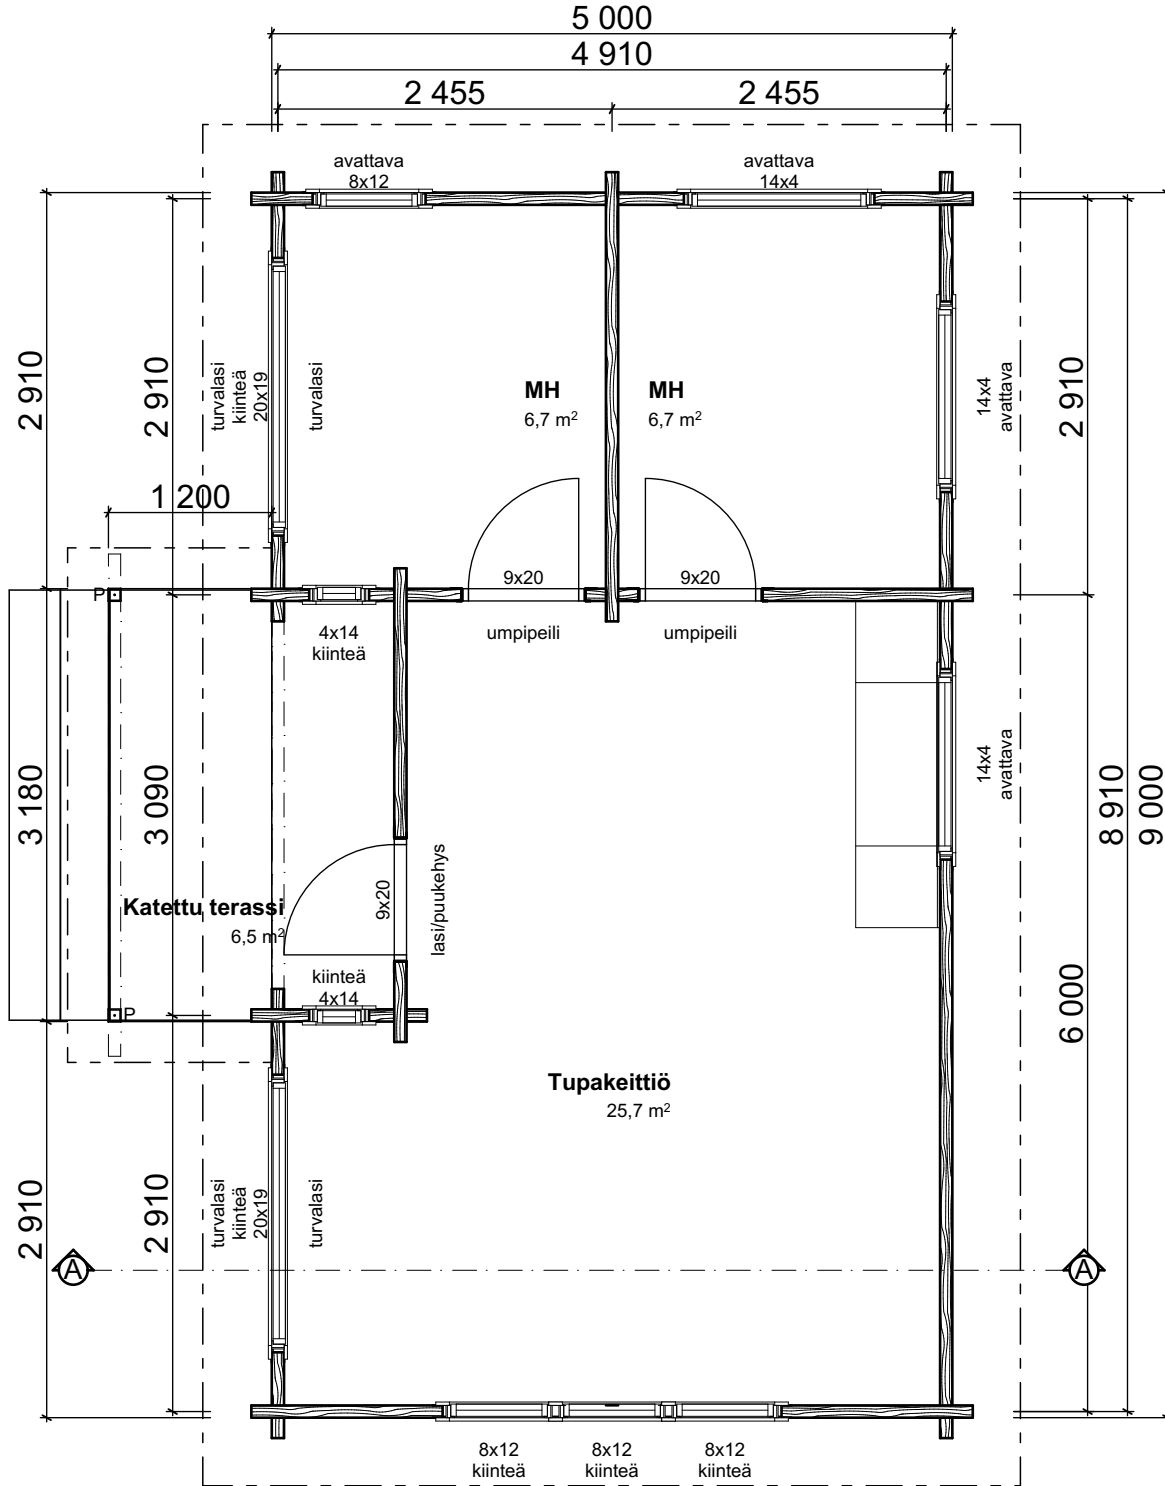

**Lakeus 45-90mm:**

Huoneistoala / Lägenhetsyta 39,0 m<sup>2</sup>  
Kerrosala / Våningsyta 42,5 m<sup>2</sup>  
Tilavuus / Volym 165,0 m<sup>3</sup>  
Rakennuksen ala / Byggnadsyta 49,0 m<sup>2</sup>  
Paloluokka P3  
Palovaroitin 1kpl/60 m<sup>2</sup>, suositus jokaiseen huoneeseen.

Lakeus 45-90mm pulpettimalli

**TEUVAN**  
**MÖKKI- JA SORVITUOTE Oy**