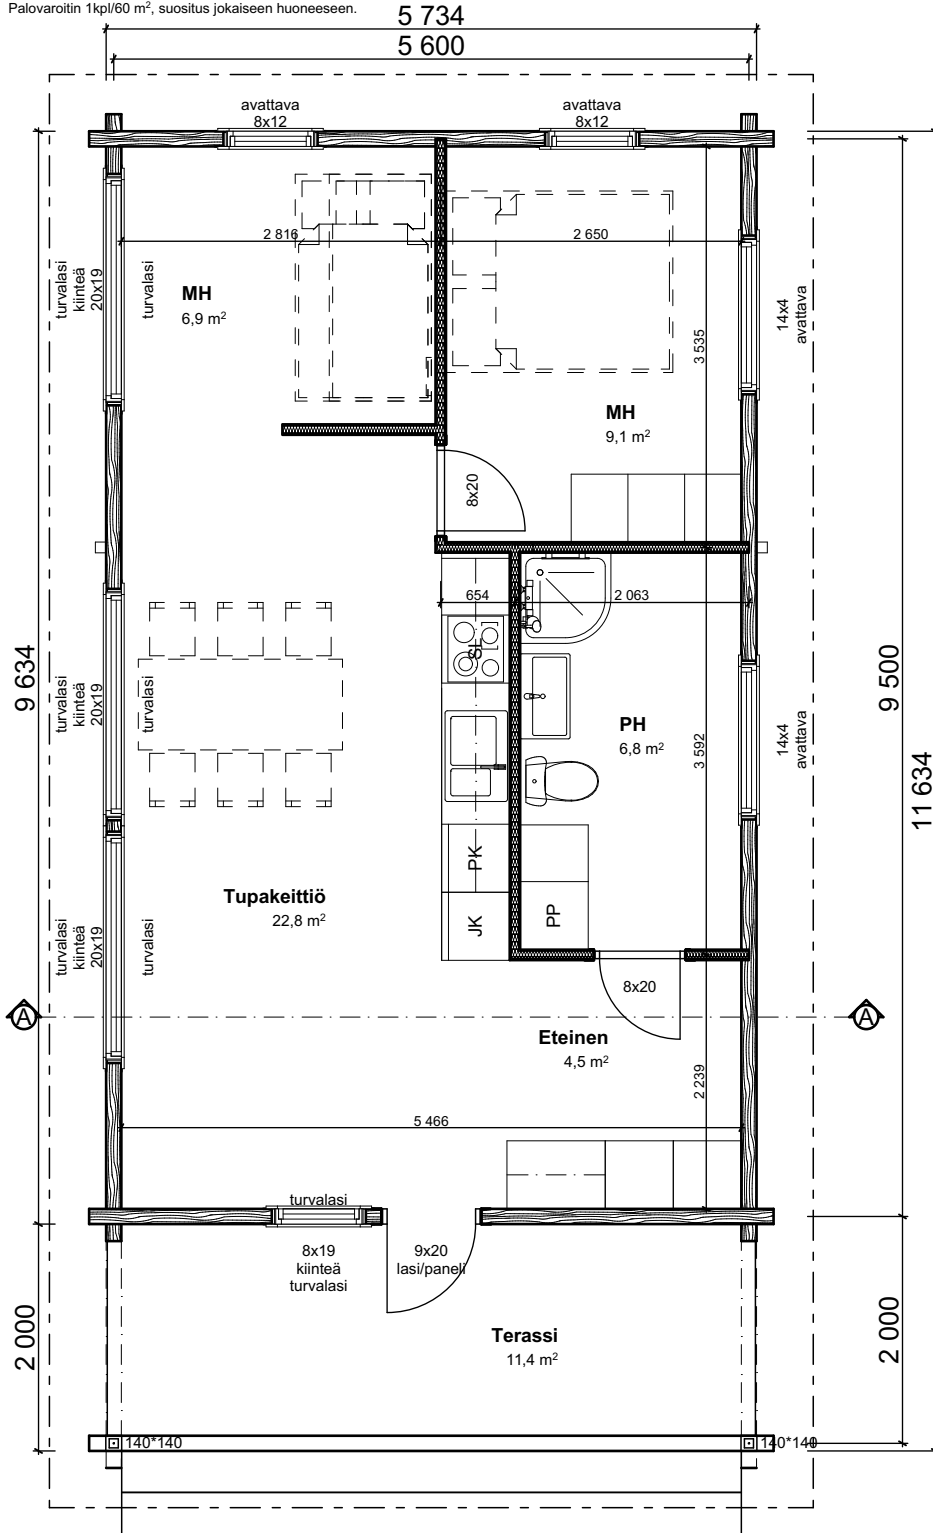

Suvanto 67-134mm:
 Huoneistoala / Lagenhetsyta 50,0 m²
 Kerrosala / Våningsyta 55,0 m²
 Tilavuus / Volym 165,0 m³
 Rakennuksen ala / Byggnadsyta 66,5 m²
 Paloluokka P3
 Palovaroinn 1kpl/60 m², suositus jokaiseen huoneeseen.

Suvanto 67-134mm pulpettikatto

TEUVAN

MÖKKI- JA SORVITUOTE Oy