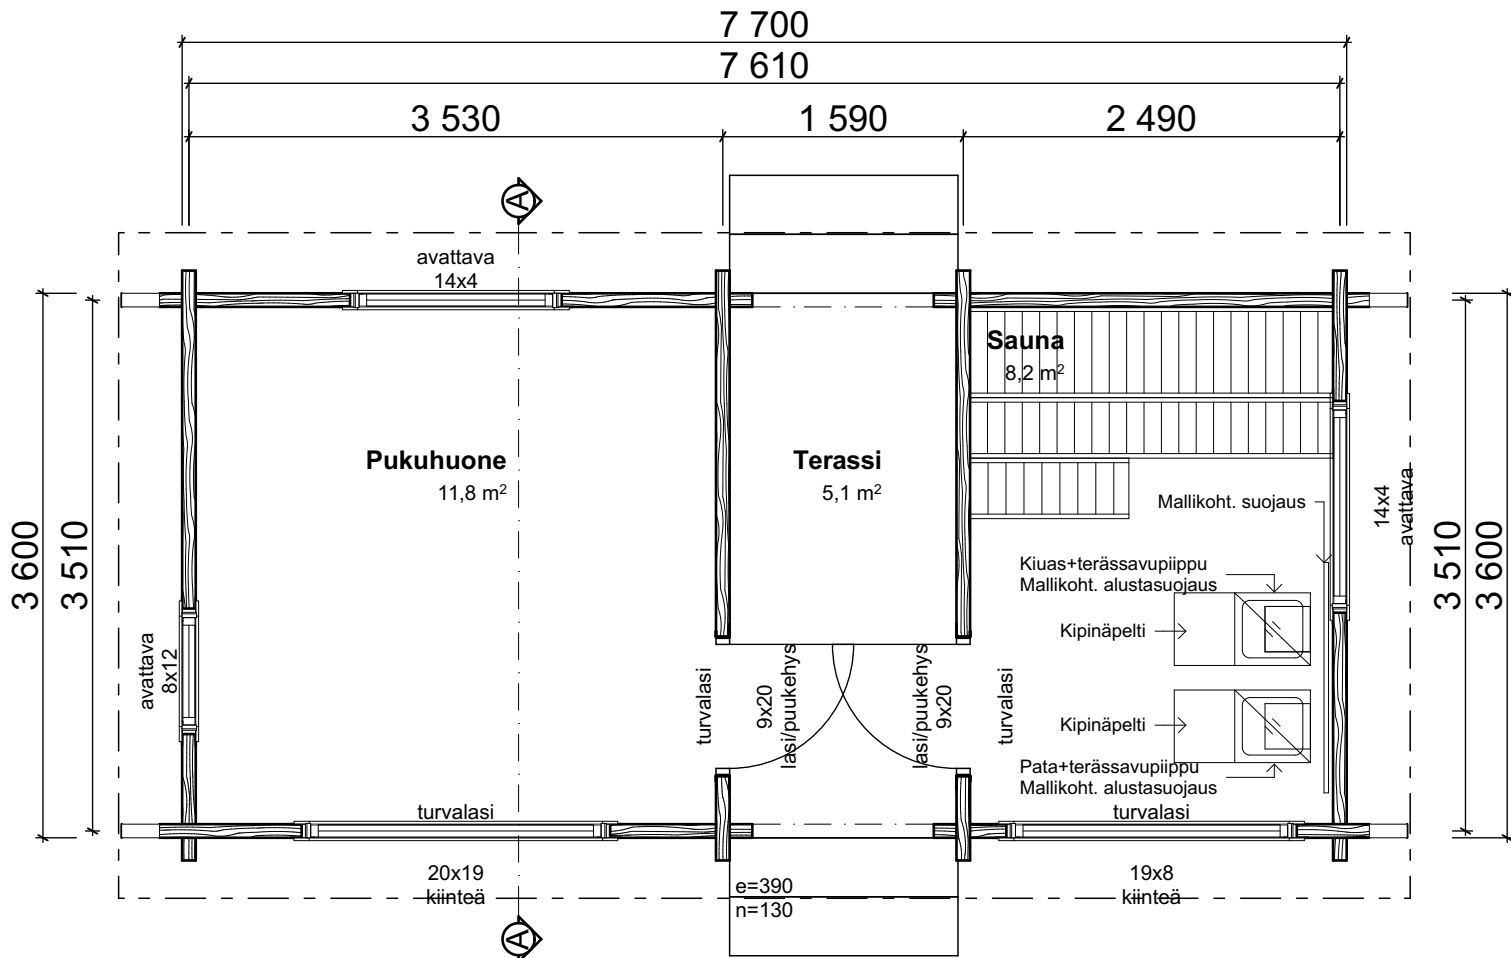

Suvanto-Sauna 28-90mm:

Huoneistoala / Lägenhetsyta	20,0 m <sup>2</sup>
Kerrosala / Våningsyta	22,5 m <sup>2</sup>
Tilavuus / Volym	57,0 m <sup>3</sup>
Rakennuksen ala / Byggnadsyta	27,5 m <sup>2</sup>
Paloluokka P3	

## Suvanto-Sauna 28-90mm

**MÖKKI- JA SORVITUOTE Oy**