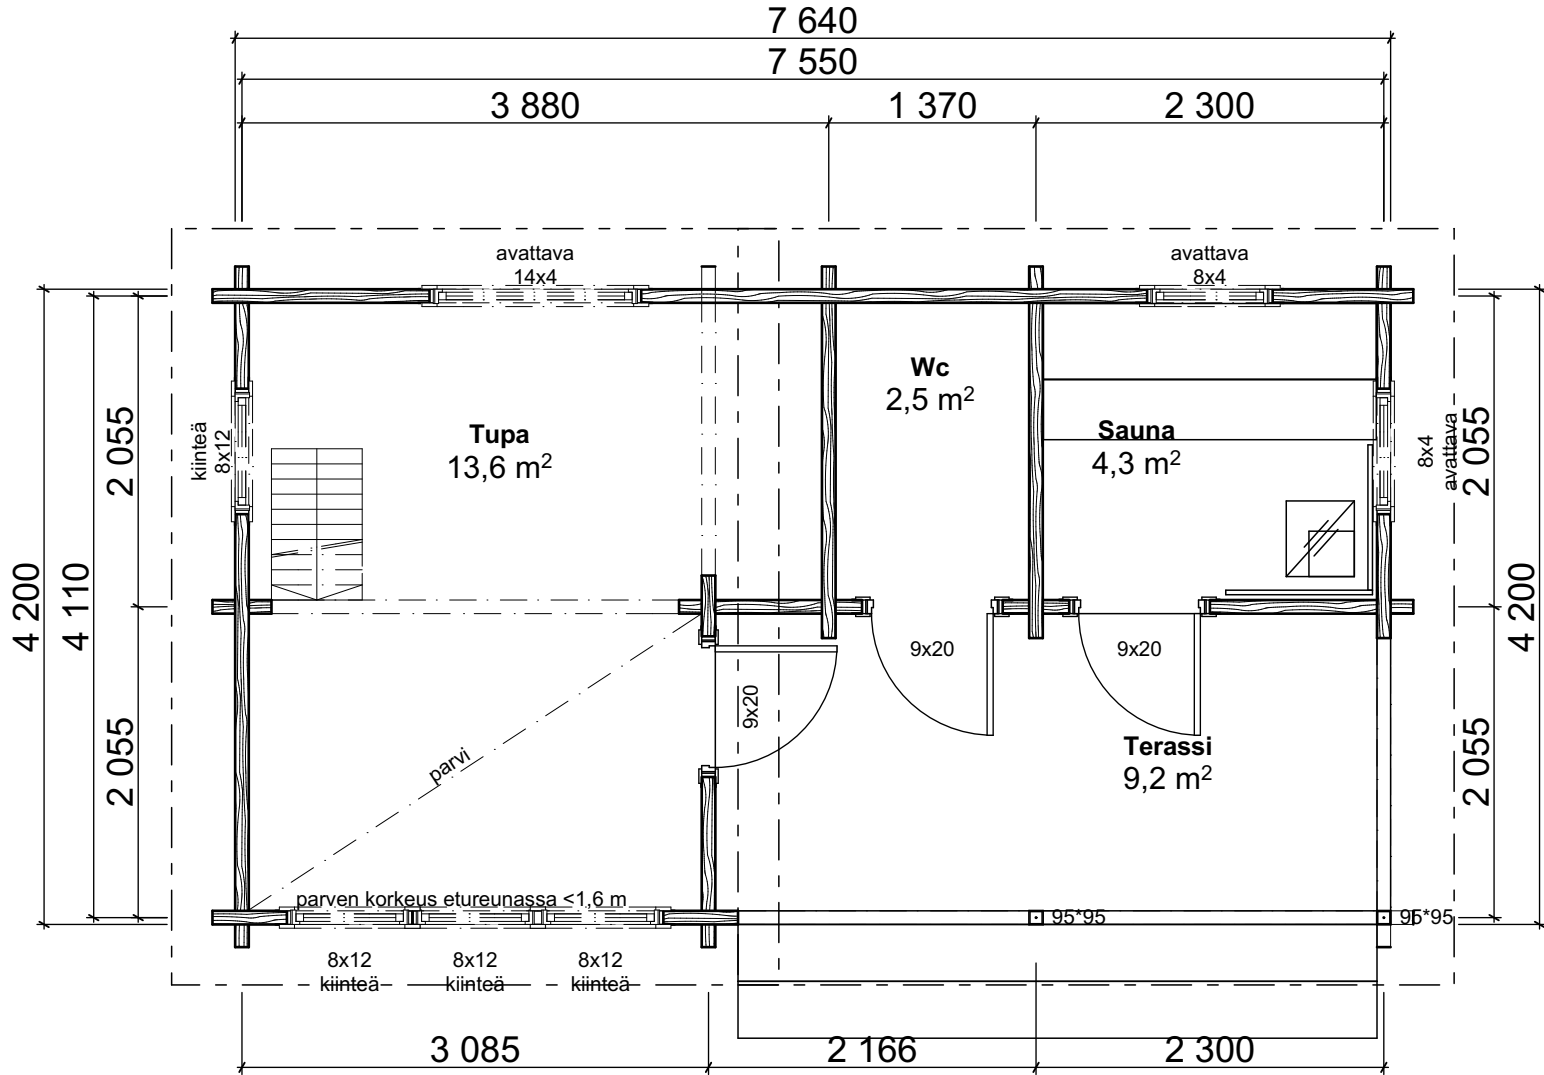

Teuva-Sauna 32 muutos:

Huoneistoala / Lägenhetsyta	20,5 m ² + parvi
Kerrosala / Våningsyta	23,0 m ²
Tilavuus / Volym	75,0 m ³
Rakennuksen ala / Byggnadsyta	32,0 m ²

Pohja 7

**TEUVAN
MÖKKI- JA SORVITUOTE Oy**