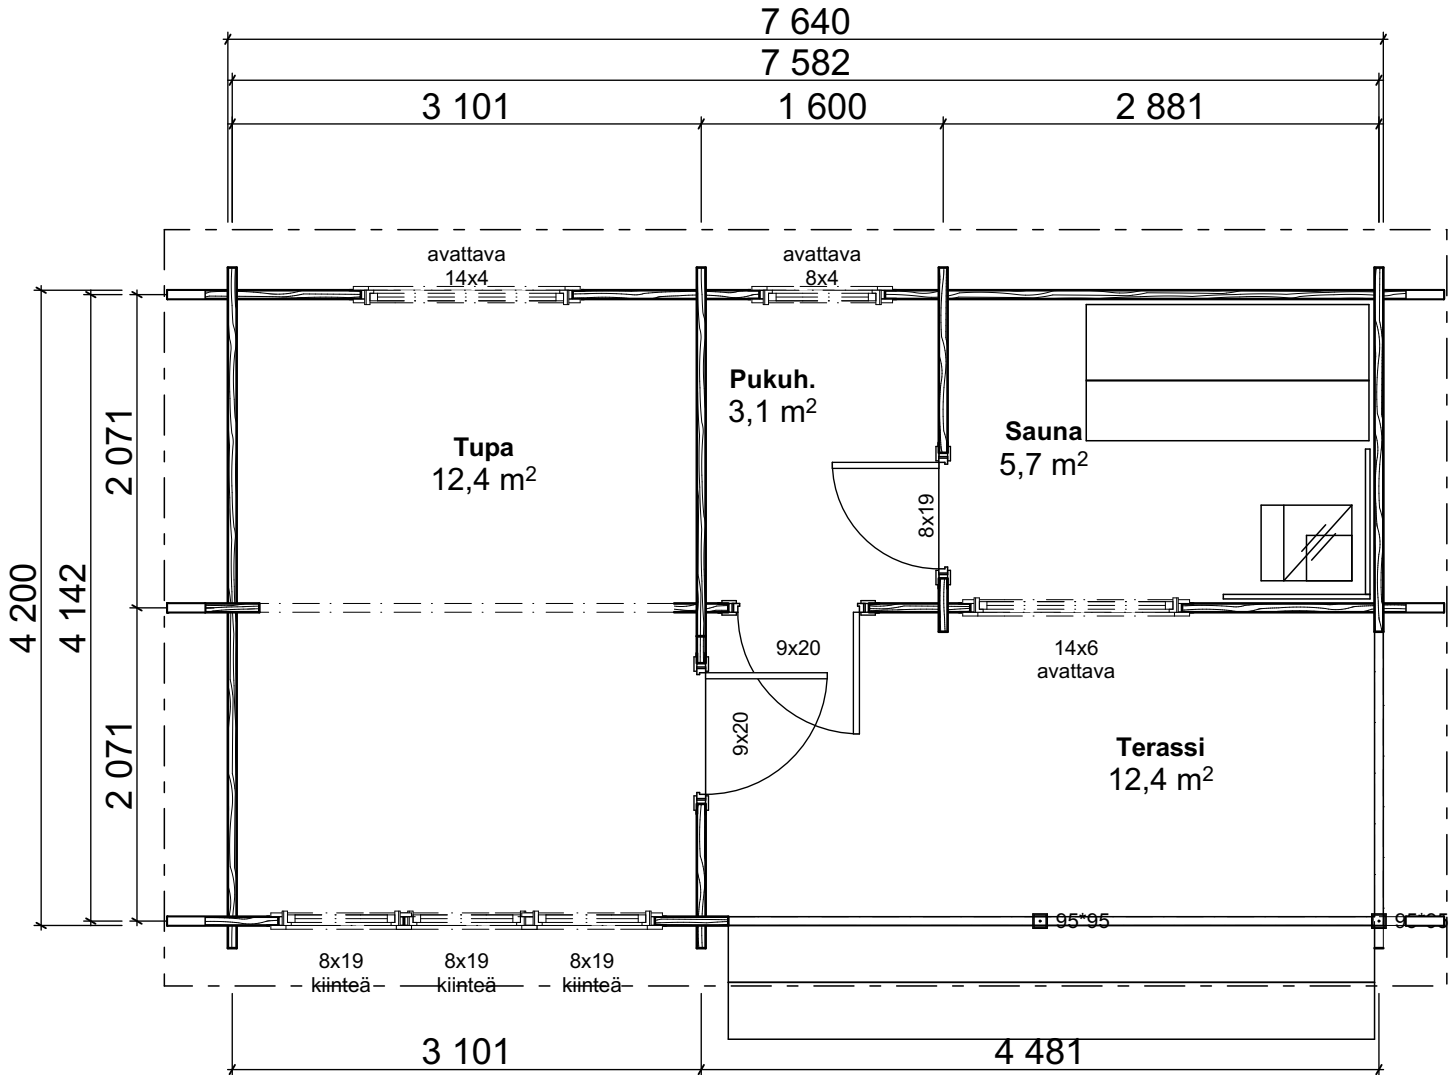

Teuva-Sauna 32

Teuva-Sauna 32 muutos:

Huoneistoala / Lägenhetsyta	21,0 m ²
Kerrosala / Våningsyta	23,0 m ²
Tilavuus / Volym	60,0 m ³
Rakennuksen ala / Byggnadsyta	32,0 m ²

POHJA 2

MÖKKI- JA SORVITUOTE Oy

Teuva-Sauna 32

Teuva-Sauna 32 muutos:

Huoneistoala / Lägenhetsyta	20,5 m ²
Kerrosala / Våningsyta	23,0 m ²
Tilavuus / Volym	59,0 m ³
Rakennuksen ala / Byggnadsyta	32,0 m ²
Paloluokka P3	

Pohja 3

TEUVAN
MÖKKI- JA SORVITUOTE Oy

Teuva-Sauna 32

Teuva-Sauna 32 muutos:

Huoneistoala / Lägenhetsyta	21,0 m ²
Kerrosala / Våningsyta	23,0 m ²
Tilavuus / Volym	59,0 m ³
Rakennuksen ala / Byggnadsyta	32,0 m ²

Pohja 4

TEUVAN
MÖKKI- JA SORVITUOTE Oy

Teuva-Sauna 32

Teuva-Sauna 32 muutos:

Huoneistoala / Lägenhetsyta	20,5 m ²
Kerrosala / Våningsyta	23,0 m ²
Tilavuus / Volym	60,0 m ³
Rakennuksen ala / Byggnadsyta	32,0 m ²

Pohja 5

TEUVAN
MÖKKI- JA SORVITUOTE Oy