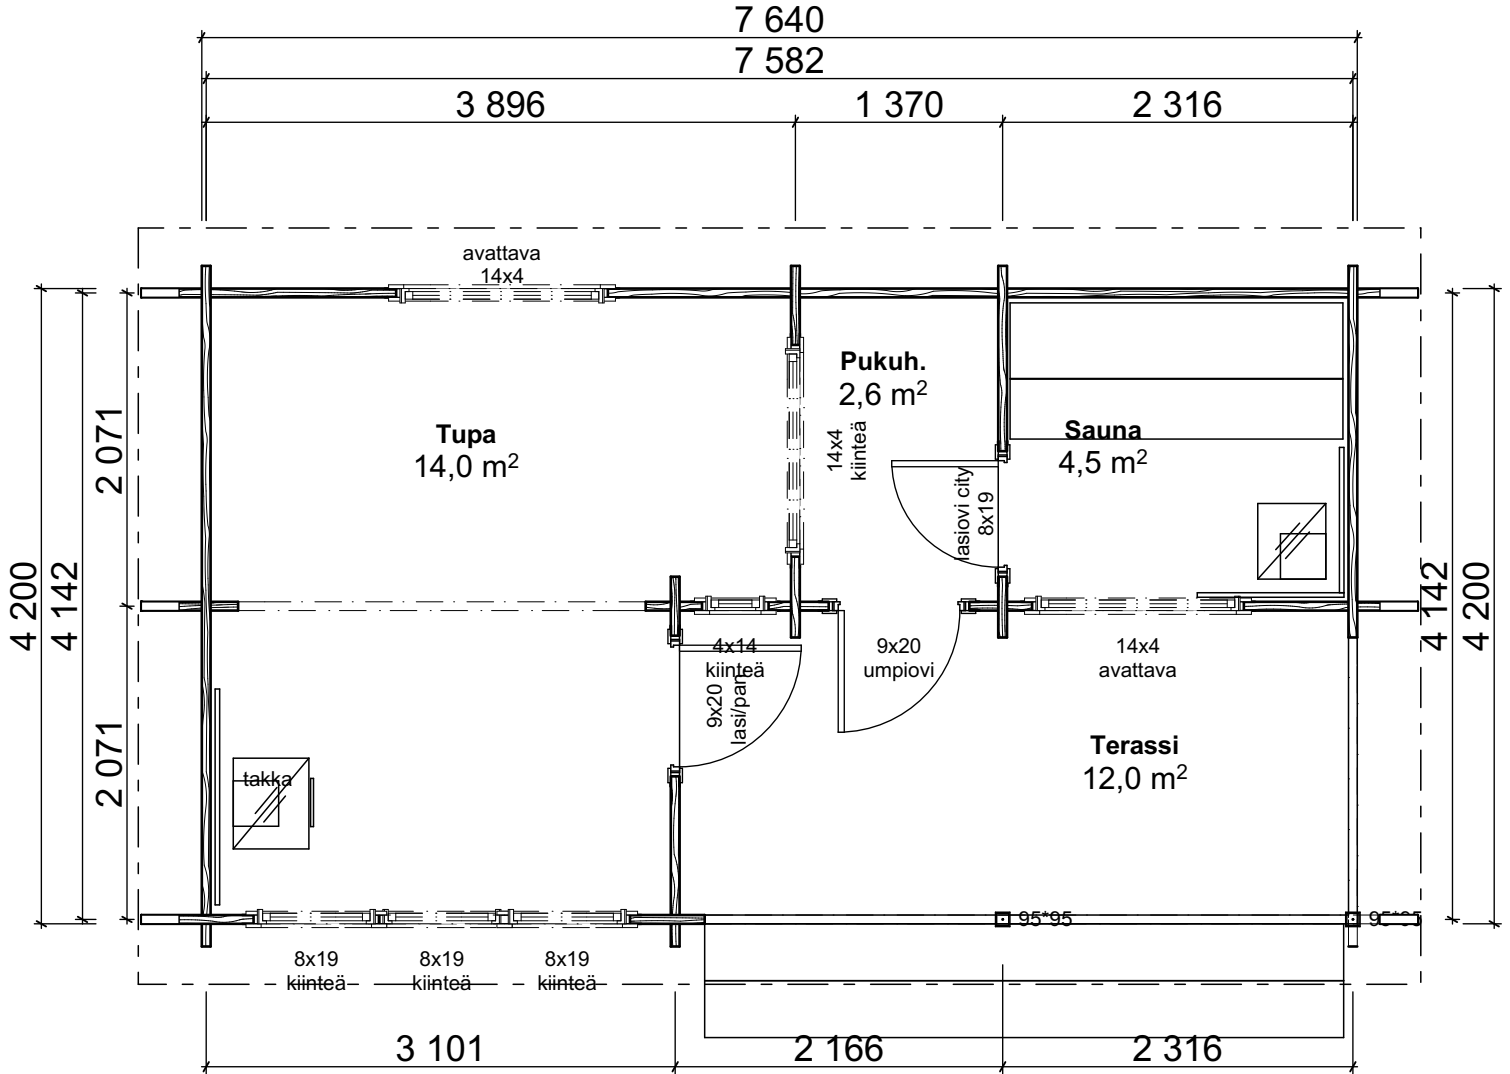

Teuva-Sauna 32

Teuva-Sauna Peilikuva:

Huoneistoala / Lägenhetsyta	18,0 m ²
Kerrosala / Våningsyta	20,0 m ²
Tilavuus / Volym	56,5 m ³
Rakennuksen ala / Byggnadsyta	32,0 m ²

Peilikuva

TEUVAN
MÖKKI- JA SORVITUOTE Oy

Teuva-Sauna 32

Teuva-Sauna 32 muutos:

Huoneistoala / Lägenhetsyta	21,0 m ²
Kerrosala / Våningsyta	23,0 m ²
Tilavuus / Volym	60,0 m ³
Rakennuksen ala / Byggnadsyta	32,0 m ²

POHJA 2

MÖKKI- JA SORVITUOTE Oy

Teuva-Sauna 32

Teuva-Sauna 32 muutos:

Huoneistoala / Lägenhetsyta	20,5 m ²
Kerrosala / Våningsyta	23,0 m ²
Tilavuus / Volym	59,0 m ³
Rakennuksen ala / Byggnadsyta	32,0 m ²
Paloluokka P3	

Pohja 3

TEUVAN
MÖKKI- JA SORVITUOTE Oy

Teuva-Sauna 32

Teuva-Sauna 32 muutos:

Huoneistoala / Lägenhetsyta	21,0 m ²
Kerrosala / Våningsyta	23,0 m ²
Tilavuus / Volym	59,0 m ³
Rakennuksen ala / Byggnadsyta	32,0 m ²

Pohja 4

TEUVAN
MÖKKI- JA SORVITUOTE Oy