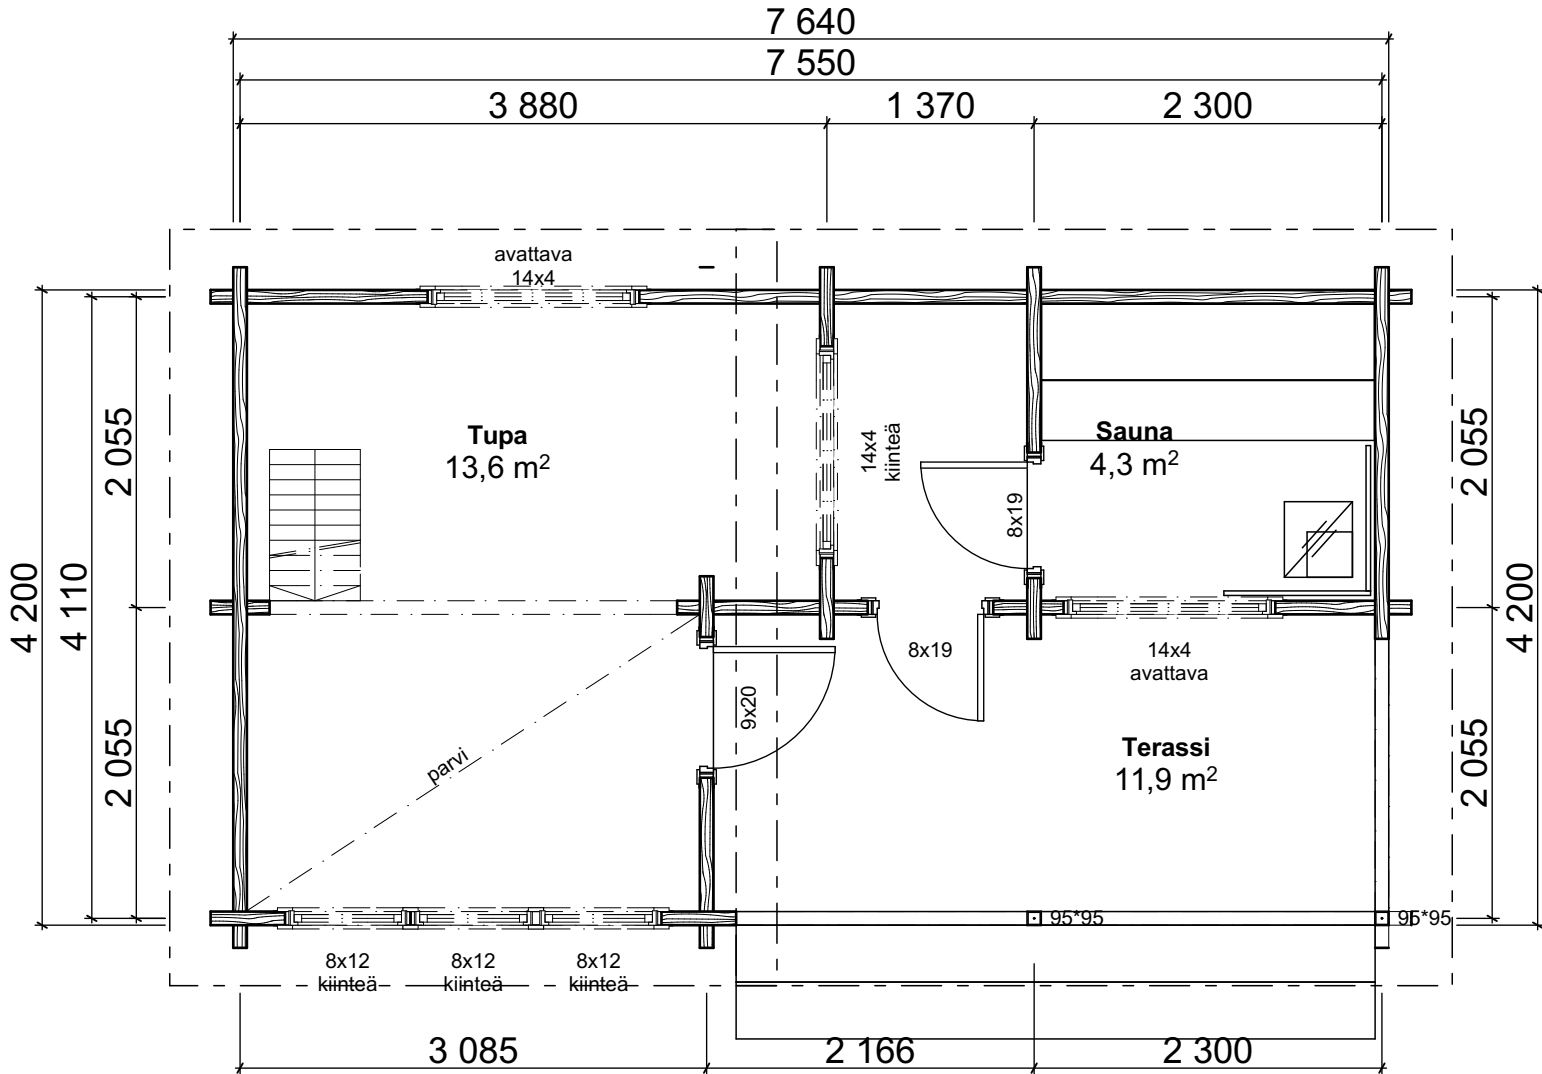

Teuva-Sauna 32

Teuva-Sauna 32 muutos:

Huoneistoala / Lägenhetsyta	21,0 m ²
Kerrosala / Våningsyta	23,0 m ²
Tilavuus / Volym	59,0 m ³
Rakennuksen ala / Byggnadsyta	32,0 m ²

Pohja 4

TEUVAN
MÖKKI- JA SORVITUOTE Oy

Teuva-Sauna 32

Teuva-Sauna 32 muutos:

Huoneistoala / Lägenhetsyta	20,5 m ²
Kerrosala / Våningsyta	23,0 m ²
Tilavuus / Volym	60,0 m ³
Rakennuksen ala / Byggnadsyta	32,0 m ²

Pohja 5

TEUVAN
MÖKKI- JA SORVITUOTE Oy

Teuva-Sauna 32

Teuva-Sauna 32 muutos:

Huoneistoala / Lägenhetsyta	18,0 m ² + parvi
Kerrosala / Våningsyta	20,0 m ²
Tilavuus / Volym	70,0 m ³
Rakennuksen ala / Byggnadsyta	32,0 m ²

Pohja 6

TEUVAN
MÖKKI- JA SORVITUOTE Oy

Teuva-Sauna 32

Teuva-Sauna 32 muutos:

Huoneistoala / Lägenhetsyta	20,5 m ² + parvi
Kerrosala / Våningsyta	23,0 m ²
Tilavuus / Volym	75,0 m ³
Rakennuksen ala / Byggnadsyta	32,0 m ²

Pohja 7

MÖKKI- JA SORVITUOTE Oy