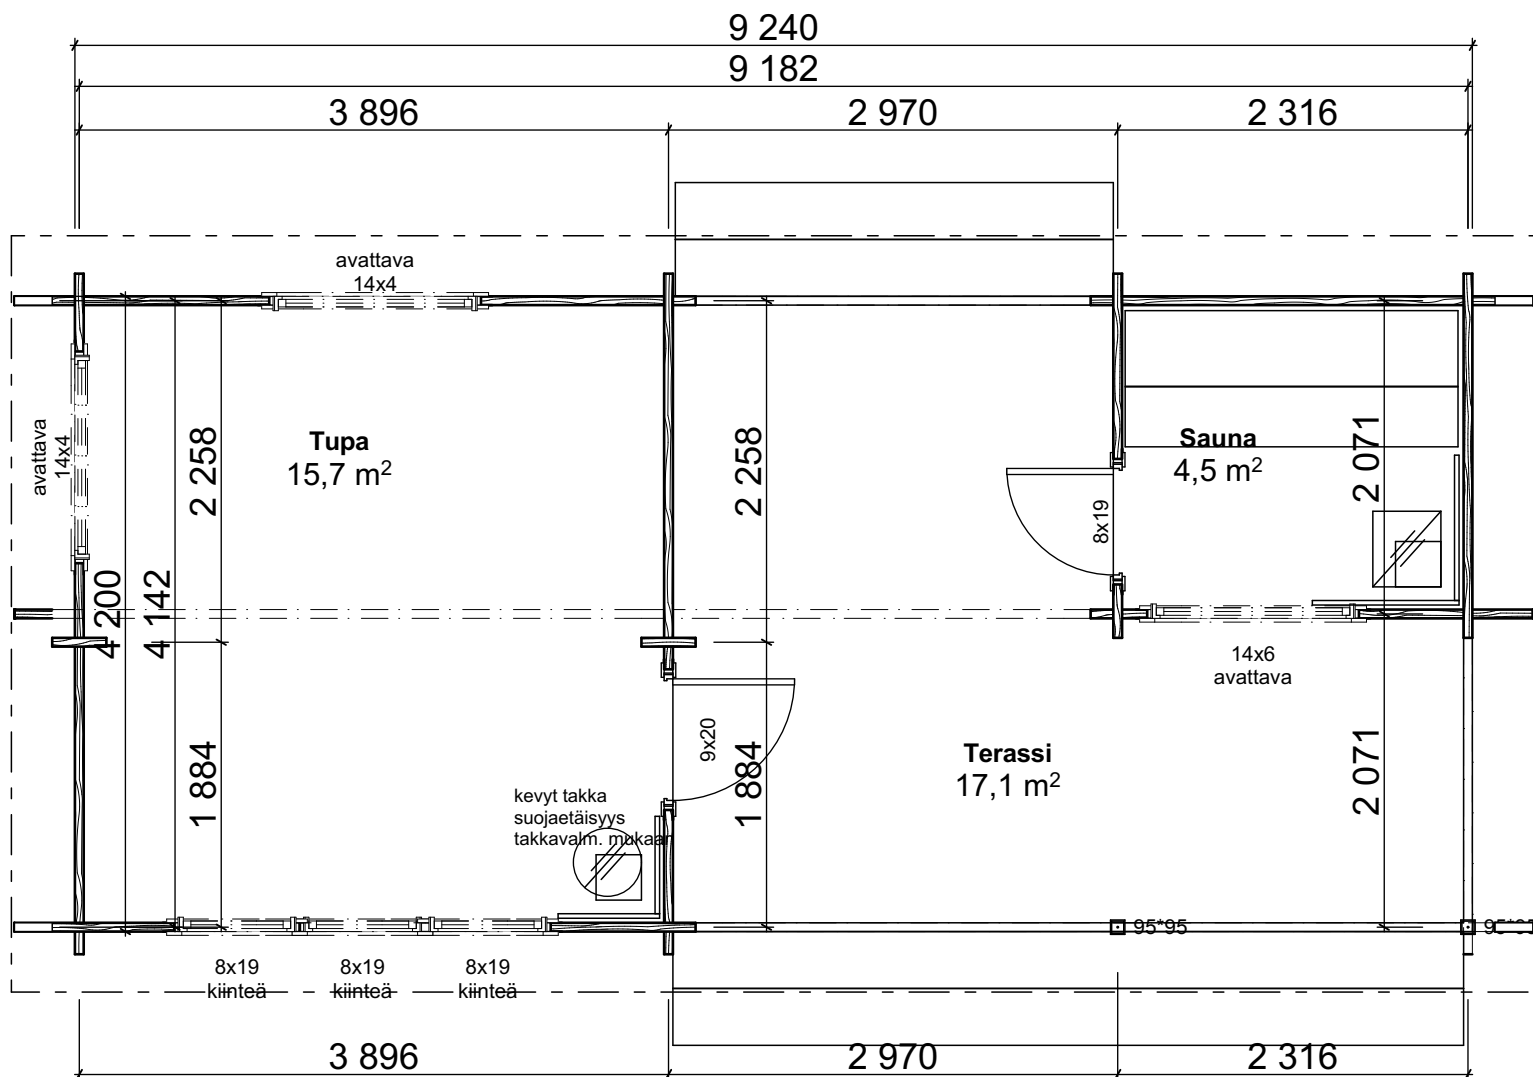

Teuva-Sauna 32

Teuva-Sauna 32 muutos:

Huoneistoala / Lägenhetsyta	18,0 m ² + parvi
Kerrosala / Våningsyta	20,0 m ²
Tilavuus / Volym	70,0 m ³
Rakennuksen ala / Byggnadsyta	32,0 m ²

Pohja 6

TEUVAN
MÖKKI- JA SORVITUOTE Oy

Teuva-Sauna 32

Teuva-Sauna 32 muutos:

Huoneistoala / Lägenhetsyta	20,5 m ² + parvi
Kerrosala / Våningsyta	23,0 m ²
Tilavuus / Volym	75,0 m ³
Rakennuksen ala / Byggnadsyta	32,0 m ²

Pohja 7

MÖKKI- JA SORVITUOTE Oy

Teuva-Sauna 32

Teuva-Sauna 32 muutos:

Huoneistoala / Lägenhetsyta	20,0 m ²
Kerrosala / Våningsyta	21,5 m ²
Tilavuus / Volym	55,0 m ³
Rakennuksen ala / Byggnadsyta	39,0 m ²

Pohja 8

MÖKKI- JA SORVITUOTE Oy

Teuva-Sauna 32

Teuva-Sauna 32 muutos:

Huoneistoala / Lägenhetsyta	29,5 m ²
Kerrosala / Våningsyta	32,0 m ²
Tilavuus / Volym	82,0 m ³
Rakennuksen ala / Byggnadsyta	32,0 m ²

Pohja 9

TEUVAN MÖKKI- JA SORVITUOTE Oy