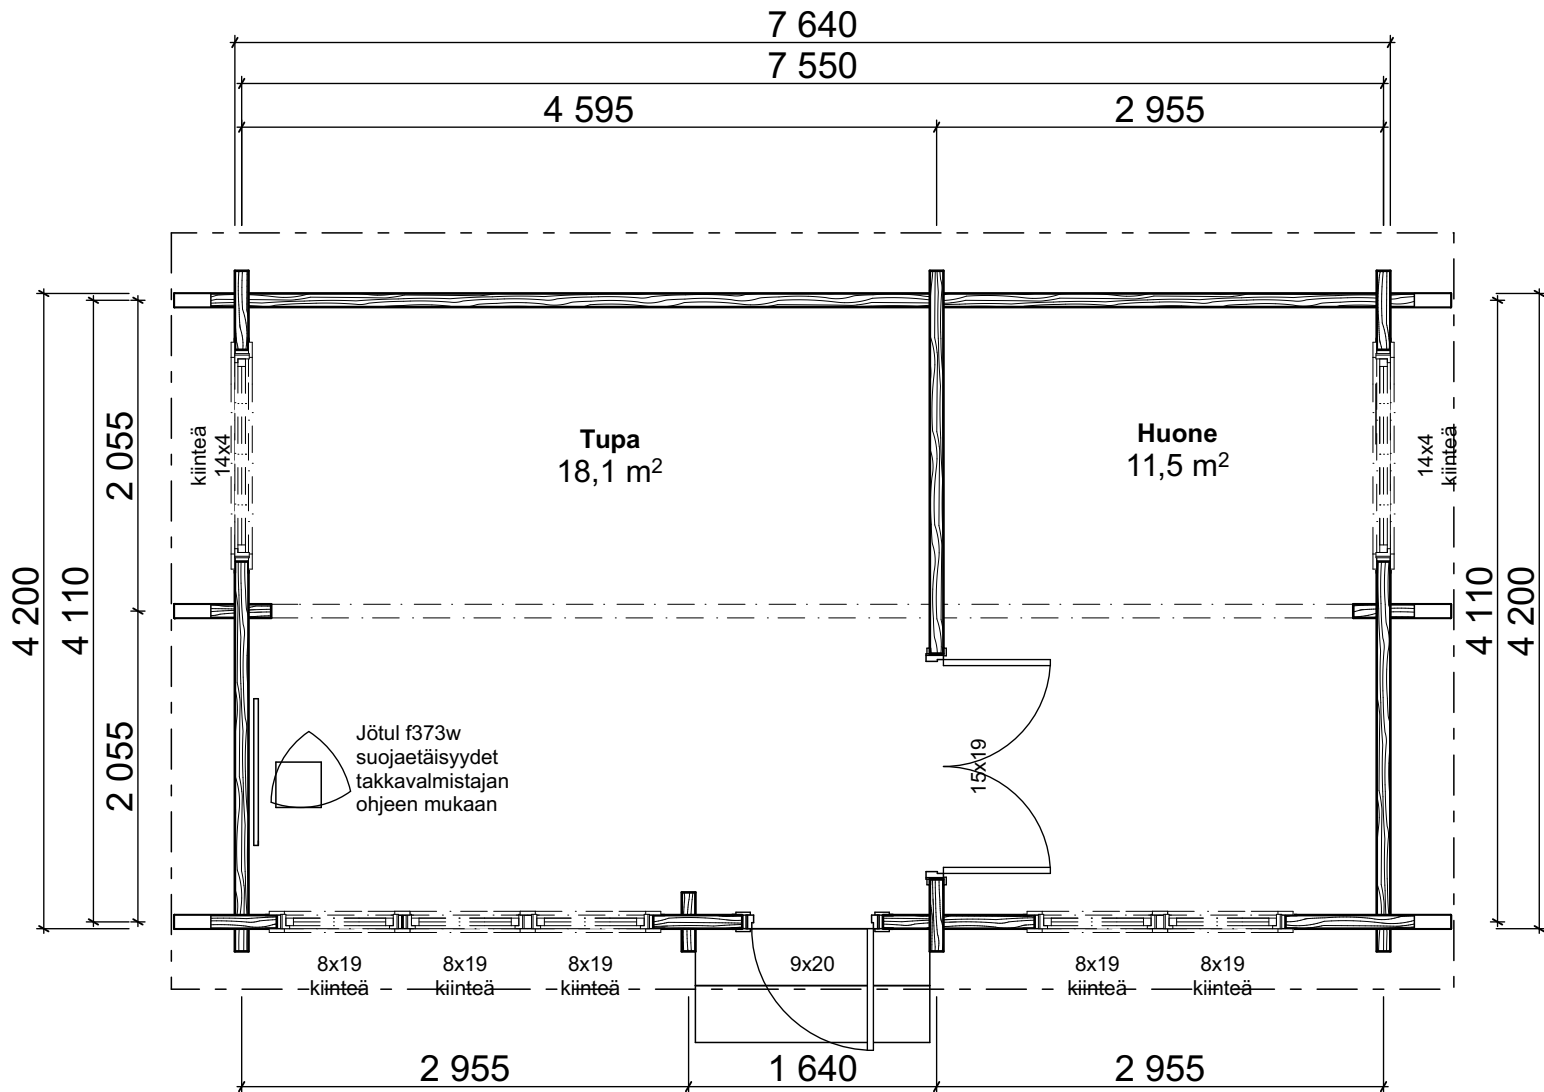

Teuva-Sauna 32

Teuva-Sauna Peilikuva:

Huoneistoala / Lägenhetsyta	18,0 m ²
Kerrosala / Våningsyta	20,0 m ²
Tilavuus / Volym	56,5 m ³
Rakennuksen ala / Byggnadsyta	32,0 m ²

Peilikuva

TEUVAN
MÖKKI- JA SORVITUOTE Oy

Teuva-Sauna 32

Teuva-Sauna 32 muutos:

Huoneistoala / Lägenhetsyta	20,5 m ² + parvi
Kerrosala / Våningsyta	23,0 m ²
Tilavuus / Volym	75,0 m ³
Rakennuksen ala / Byggnadsyta	32,0 m ²

Pohja 7

MÖKKI- JA SORVITUOTE Oy

Teuva-Sauna 32

Teuva-Sauna 32 muutos:

Huoneistoala / Lägenhetsyta	20,0 m ²
Kerrosala / Våningsyta	21,5 m ²
Tilavuus / Volym	55,0 m ³
Rakennuksen ala / Byggnadsyta	39,0 m ²

Pohja 8

MÖKKI- JA SORVITUOTE Oy

Teuva-Sauna 32

Teuva-Sauna 32 muutos:

Huoneistoala / Lägenhetsyta	29,5 m ²
Kerrosala / Våningsyta	32,0 m ²
Tilavuus / Volym	82,0 m ³
Rakennuksen ala / Byggnadsyta	32,0 m ²

Pohja 9

TEUVAN MÖKKI- JA SORVITUOTE Oy