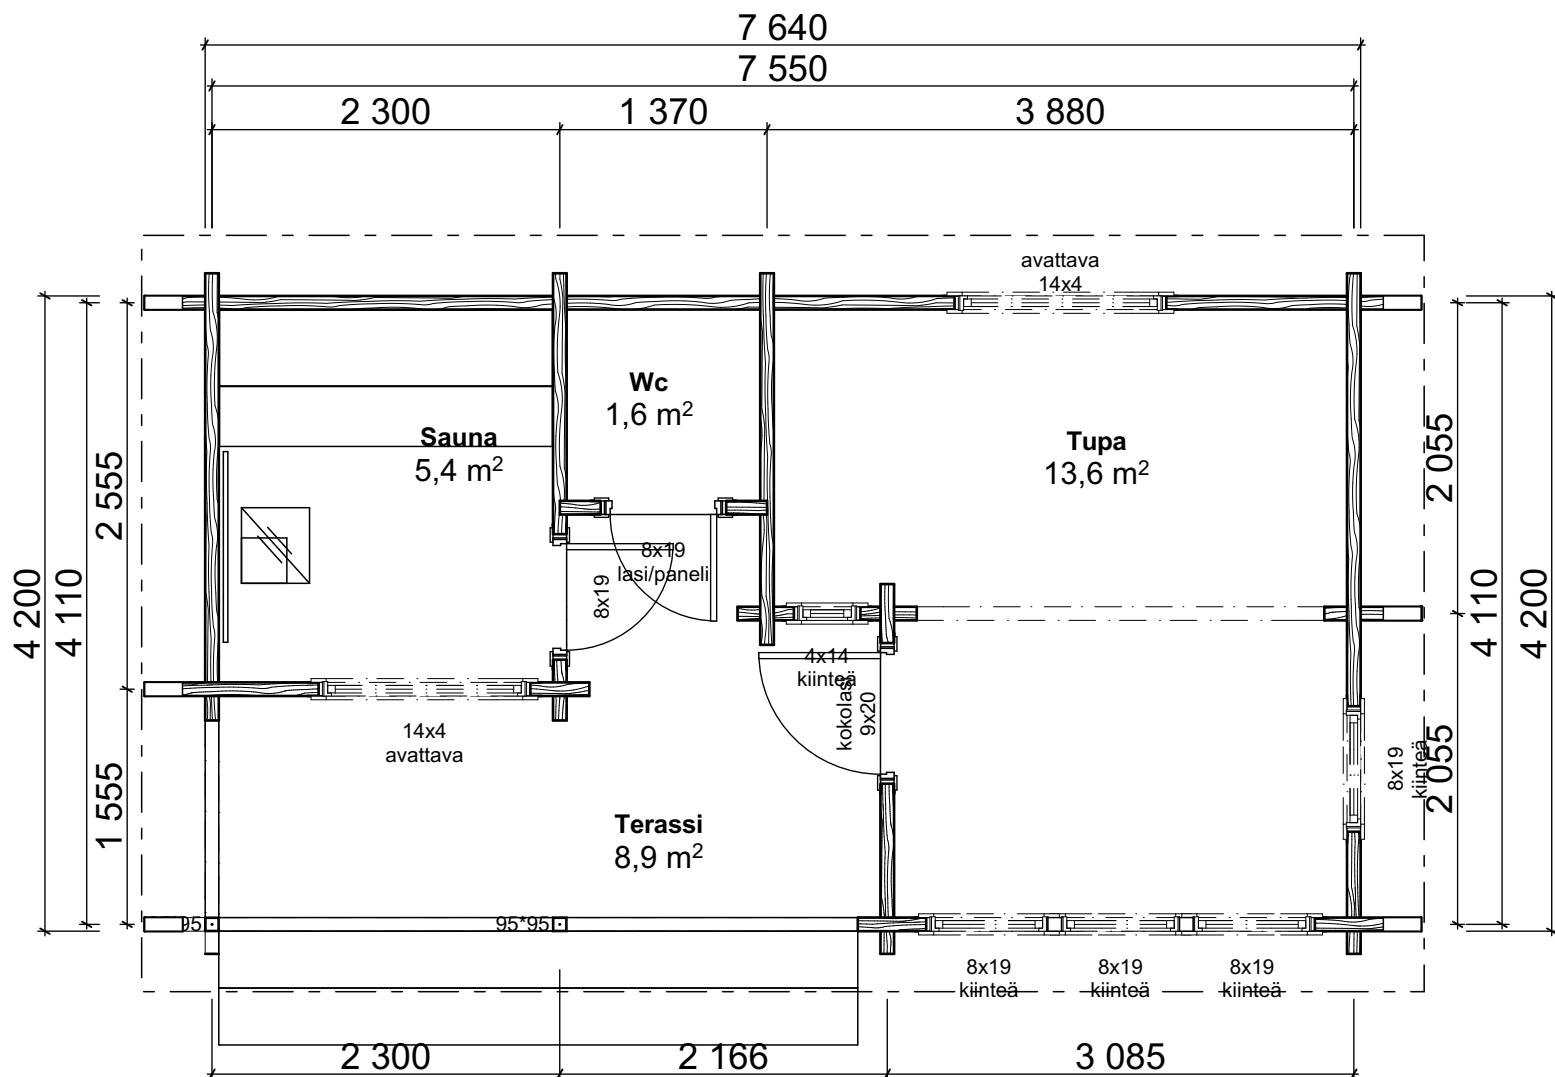

Teuva-Sauna 32

Teuva-Sauna 32 muutos:

Huoneistoala / Lägenhetsyta	21,0 m ²
Kerrosala / Våningsyta	23,0 m ²
Tilavuus / Volym	60,0 m ³
Rakennuksen ala / Byggnadsyta	32,0 m ²

POHJA 2

MÖKKI- JA SORVITUOTE Oy

Teuva-Sauna 32

Teuva-Sauna 32 muutos:

Huoneistoala / Lägenhetsyta	20,5 m ²
Kerrosala / Våningsyta	23,0 m ²
Tilavuus / Volym	59,0 m ³
Rakennuksen ala / Byggnadsyta	32,0 m ²
Paloluokka P3	

Pohja 3

TEUVAN
MÖKKI- JA SORVITUOTE Oy

Teuva-Sauna 32

Teuva-Sauna 32 muutos:

Huoneistoala / Lägenhetsyta	21,0 m ²
Kerrosala / Våningsyta	23,0 m ²
Tilavuus / Volym	59,0 m ³
Rakennuksen ala / Byggnadsyta	32,0 m ²

Pohja 4

TEUVAN
MÖKKI- JA SORVITUOTE Oy

Teuva-Sauna 32

Teuva-Sauna 32 muutos:

Huoneistoala / Lägenhetsyta	20,5 m ²
Kerrosala / Våningsyta	23,0 m ²
Tilavuus / Volym	60,0 m ³
Rakennuksen ala / Byggnadsyta	32,0 m ²

Pohja 5

TEUVAN
MÖKKI- JA SORVITUOTE Oy