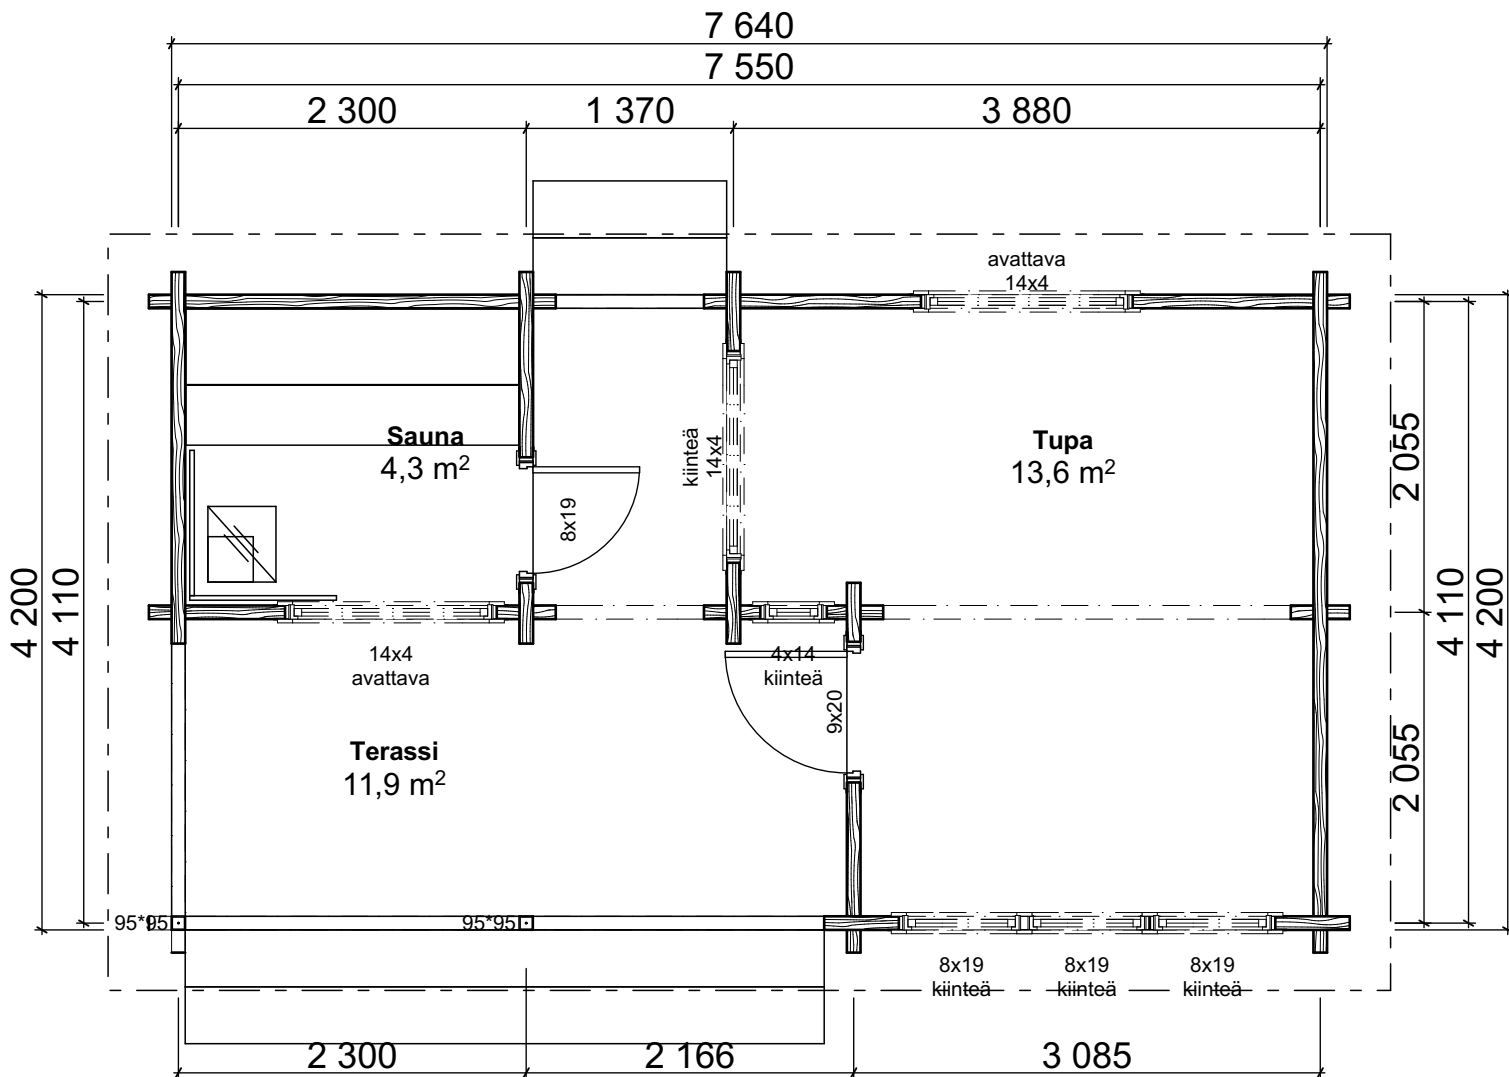

Teuva-Sauna 32

Teuva-Sauna Peilikuva:

Huoneistoala / Lägenhetsyta	18,0 m ²
Kerrosala / Våningsyta	20,0 m ²
Tilavuus / Volym	56,5 m ³
Rakennuksen ala / Byggnadsyta	32,0 m ²

Peilikuva

TEUVAN
MÖKKI- JA SORVITUOTE Oy

Teuva-Sauna 32

Teuva-Sauna 32 muutos:

Huoneistoala / Lägenhetsyta	21,0 m ²
Kerrosala / Våningsyta	23,0 m ²
Tilavuus / Volym	60,0 m ³
Rakennuksen ala / Byggnadsyta	32,0 m ²

POHJA 2

MÖKKI- JA SORVITUOTE Oy

Teuva-Sauna 32

Teuva-Sauna 32 muutos:

Huoneistoala / Lägenhetsyta	20,5 m ²
Kerrosala / Våningsyta	23,0 m ²
Tilavuus / Volym	59,0 m ³
Rakennuksen ala / Byggnadsyta	32,0 m ²
Paloluokka P3	

Pohja 3

TEUVAN
MÖKKI- JA SORVITUOTE Oy

Teuva-Sauna 32

Teuva-Sauna 32 muutos:

Huoneistoala / Lägenhetsyta	21,0 m ²
Kerrosala / Våningsyta	23,0 m ²
Tilavuus / Volym	59,0 m ³
Rakennuksen ala / Byggnadsyta	32,0 m ²

Pohja 4

TEUVAN
MÖKKI- JA SORVITUOTE Oy