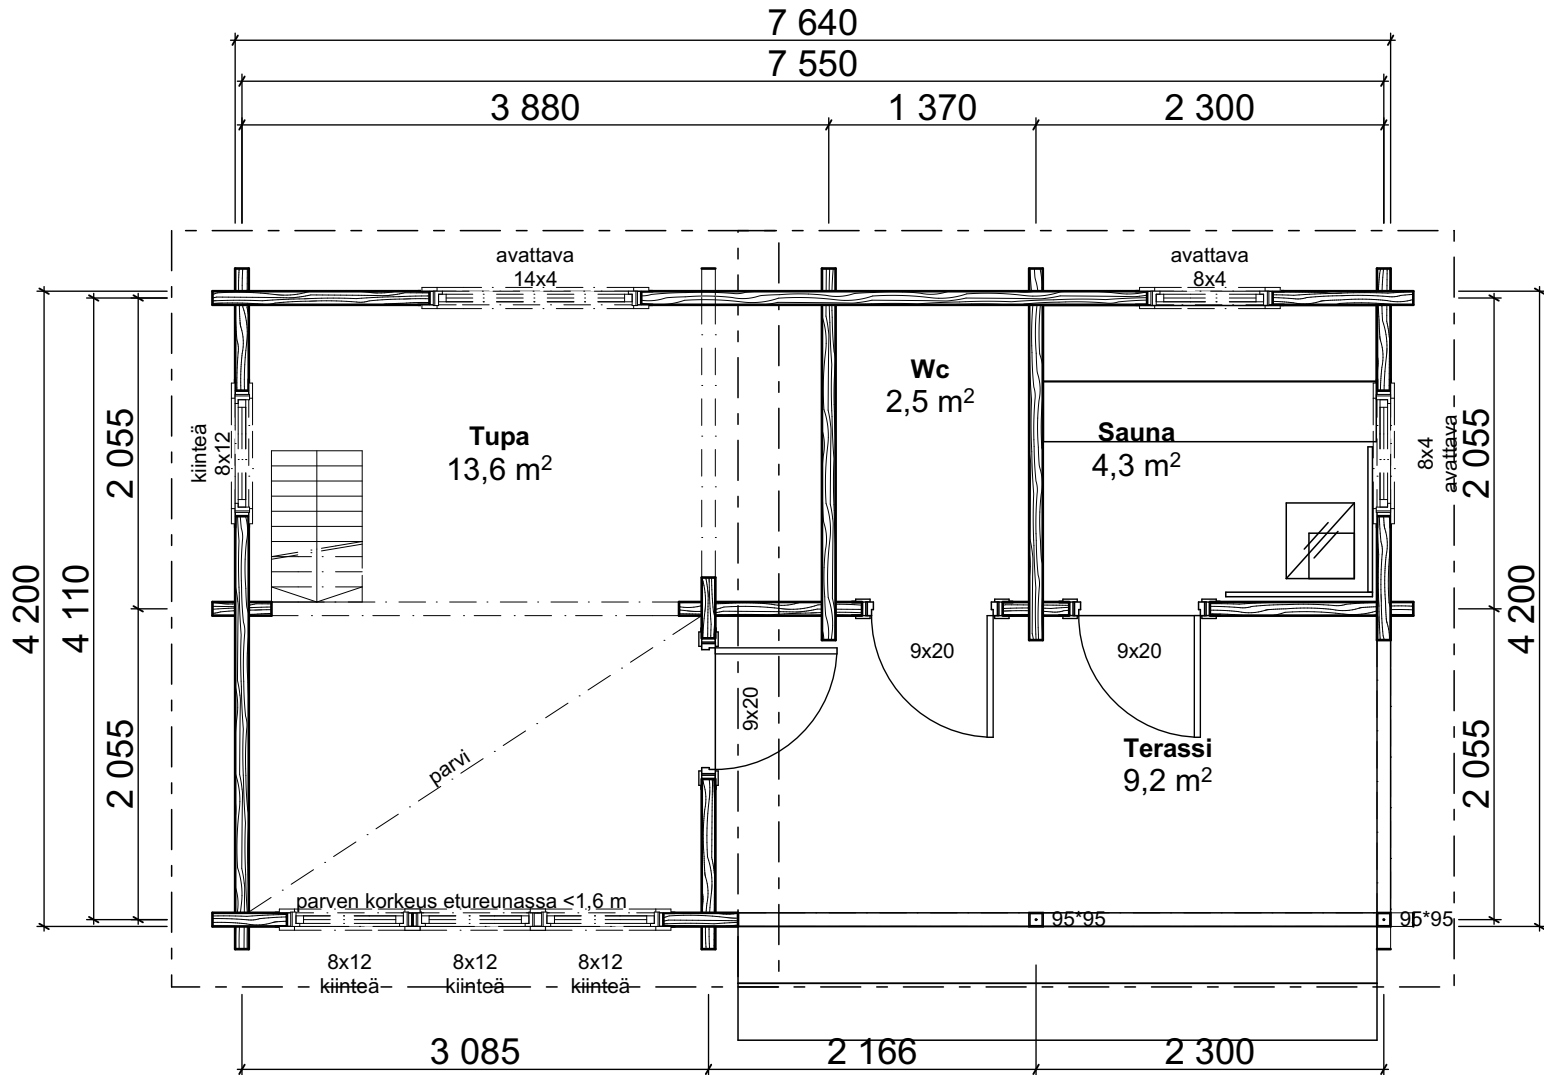

Teuva-Sauna 32

Teuva-Sauna Peilikuva:

Huoneistoala / Lägenhetsyta	18,0 m ²
Kerrosala / Våningsyta	20,0 m ²
Tilavuus / Volym	56,5 m ³
Rakennuksen ala / Byggnadsyta	32,0 m ²

Peilikuva

TEUVAN
MÖKKI- JA SORVITUOTE Oy

Teuva-Sauna 32

Teuva-Sauna 32 muutos:

Huoneistoala / Lägenhetsyta	20,5 m ²
Kerrosala / Våningsyta	23,0 m ²
Tilavuus / Volym	60,0 m ³
Rakennuksen ala / Byggnadsyta	32,0 m ²

Pohja 5

TEUVAN
MÖKKI- JA SORVITUOTE Oy

Teuva-Sauna 32

Teuva-Sauna 32 muutos:

Huoneistoala / Lägenhetsyta	18,0 m ² + parvi
Kerrosala / Våningsyta	20,0 m ²
Tilavuus / Volym	70,0 m ³
Rakennuksen ala / Byggnadsyta	32,0 m ²

Pohja 6

TEUVAN
MÖKKI- JA SORVITUOTE Oy

Teuva-Sauna 32

Teuva-Sauna 32 muutos:

Huoneistoala / Lägenhetsyta	20,5 m ² + parvi
Kerrosala / Våningsyta	23,0 m ²
Tilavuus / Volym	75,0 m ³
Rakennuksen ala / Byggnadsyta	32,0 m ²

Pohja 7

MÖKKI- JA SORVITUOTE Oy