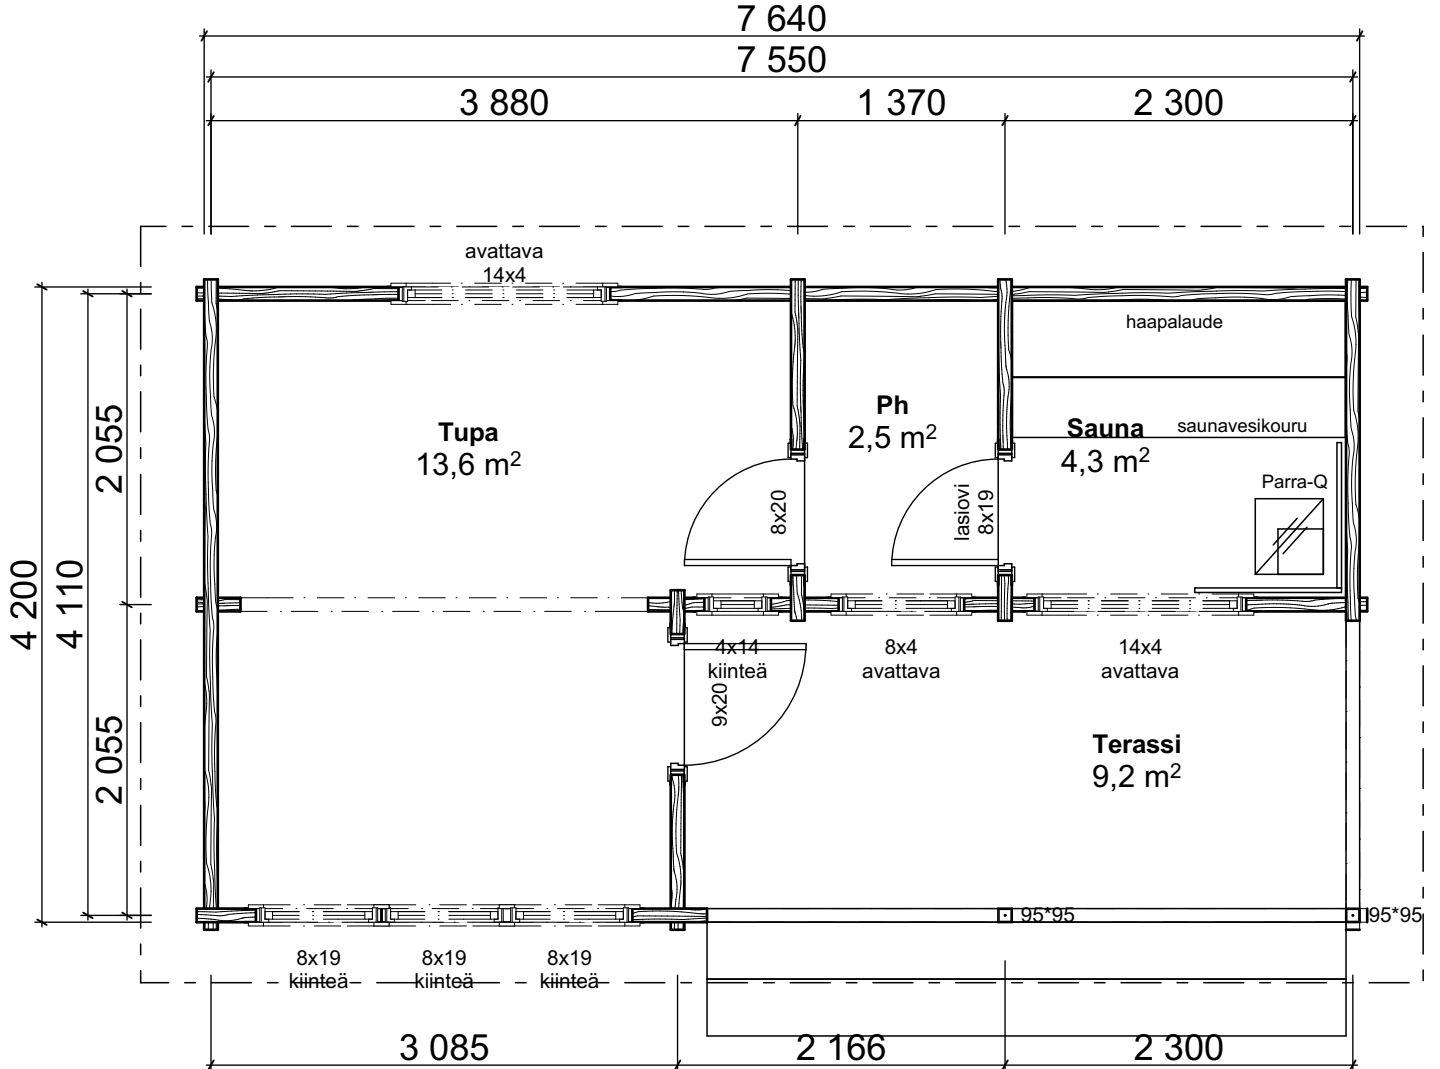

Teuva-Sauna 32

Teuva-Sauna Peilikuva:

Huoneistoala / Lägenhetsyta	18,0 m ²
Kerrosala / Våningsyta	20,0 m ²
Tilavuus / Volym	56,5 m ³
Rakennuksen ala / Byggnadsyta	32,0 m ²

Peilikuva

TEUVAN
MÖKKI- JA SORVITUOTE Oy

Teuva-Sauna 32

Teuva-Sauna 32 muutos:

Huoneistoala / Lägenhetsyta	21,0 m ²
Kerrosala / Våningsyta	23,0 m ²
Tilavuus / Volym	60,0 m ³
Rakennuksen ala / Byggnadsyta	32,0 m ²

POHJA 2

MÖKKI- JA SORVITUOTE Oy

Teuva-Sauna 32

Teuva-Sauna 32 muutos:

Huoneistoala / Lägenhetsyta	20,5 m ²
Kerrosala / Våningsyta	23,0 m ²
Tilavuus / Volym	59,0 m ³
Rakennuksen ala / Byggnadsyta	32,0 m ²
Paloluokka P3	

Pohja 3

TEUVAN
MÖKKI- JA SORVITUOTE Oy

Teuva-Sauna 32

Teuva-Sauna 32 muutos:

Huoneistoala / Lägenhetsyta	21,0 m ²
Kerrosala / Våningsyta	23,0 m ²
Tilavuus / Volym	59,0 m ³
Rakennuksen ala / Byggnadsyta	32,0 m ²

Pohja 4

TEUVAN
MÖKKI- JA SORVITUOTE Oy