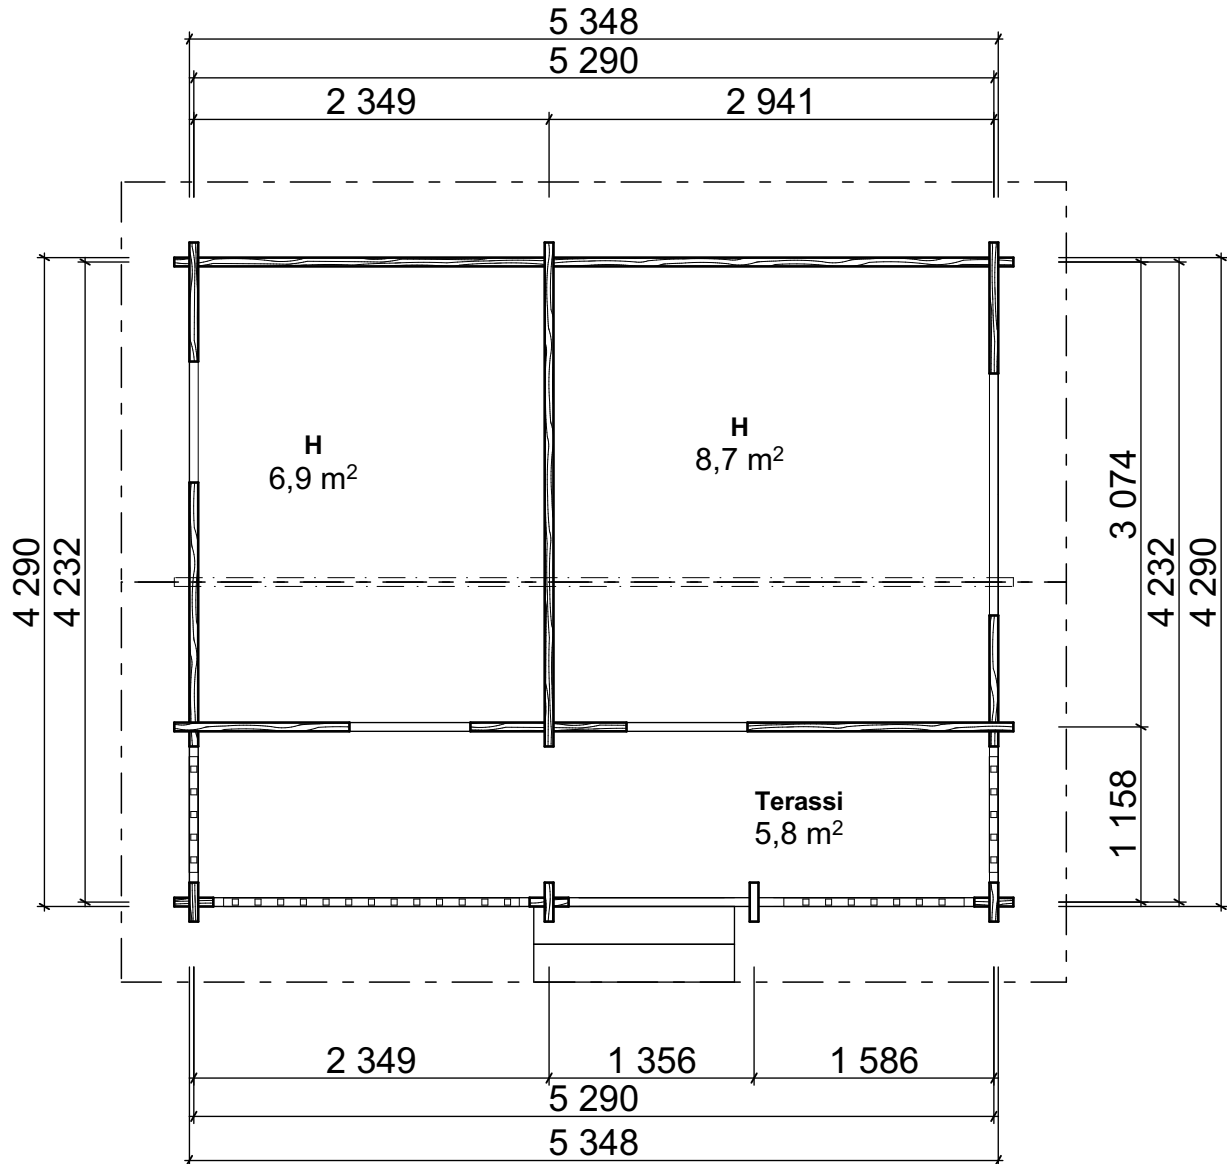

Metsola 23 muutosmalli:

Huoneistoala / Lägenhetsyta	15,5 m ²
Kerrosala / Våningsyta	16,5 m ²
Tilavuus / Volym	52,0 m ³
Rakennuksen ala / Byggnadsyta	23,0 m ²

POHJA 2