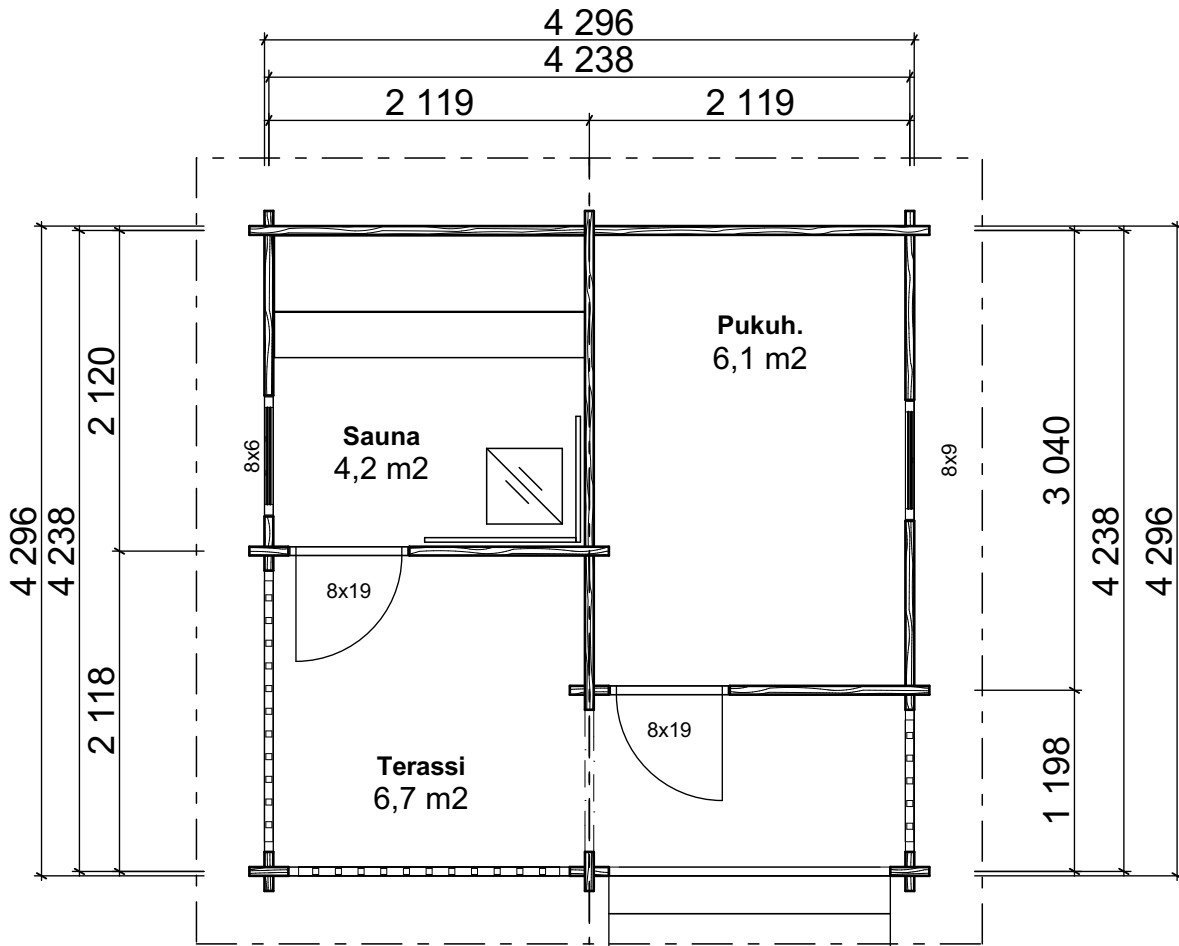

Metsola 15

Metsola 15 muutos:

Huoneistoala / Lägenhetsyta	10,5 m ²
Kerrosala / Våningsyta	11,5 m ²
Tilavuus / Volym	29,5 m ³
Rakennuksen ala / Byggnadsyta	18,5 m ²

Pohja 2

MÖKKI- JA SORVITUOTE Oy

Metsola 15

Metsola 15 muutos:

Huoneistoala / Lägenhetsyta	10,5 m ²
Kerrosala / Våningsyta	11,5 m ²
Tilavuus / Volym	29,5 m ³
Rakennuksen ala / Byggnadsyta	18,5 m ²

Pohja 3

MÖKKI- JA SORVITUOTE Oy

Metsola 15

Metsola 15 muutos:

Huoneistoala / Lägenhetsyta	14,5 m ²
Kerrosala / Våningsyta	16,0 m ²
Tilavuus / Volym	40,5 m ³
Rakennuksen ala / Byggnadsyta	18,5 m ²

Pohja 4

MÖKKI- JA SORVITUOTE Oy

Metsola 15

Metsola 15 muutos:

Huoneistoala / Lägenhetsyta	14,5 m ²
Kerrosala / Våningsyta	16,0 m ²
Tilavuus / Volym	40,5 m ³
Rakennuksen ala / Byggnadsyta	18,5 m ²

Pohja 5

MÖKKI- JA SORVITUOTE Oy

Metsola 15

Metsola 15 muutos:

Huoneistoala / Lägenhetsyta	12,0 m ²
Kerrosala / Våningsyta	13,5 m ²
Tilavuus / Volym	34,0 m ³
Rakennuksen ala / Byggnadsyta	18,5 m ²

Pohja 6

MÖKKI- JA SORVITUOTE Oy