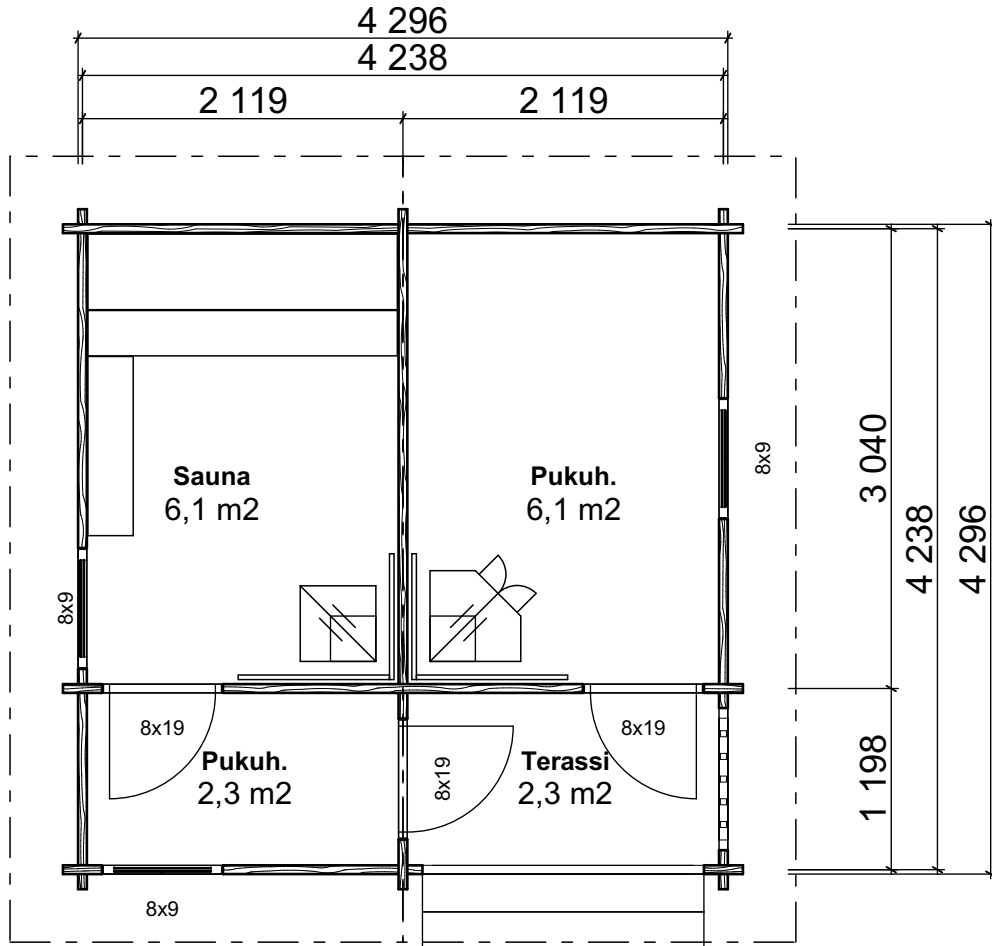

Huoneistoala / Lägenhetsyta	14,5 m ²
Kerrosala / Våningsyta	16,0 m ²
Tilavuus / Volym	40,5 m ³
Rakennuksen ala / Byggnadsyta	18,5 m ²

Pohja 9

MÖKKI- JA SORVITUOTE Oy

Metsola 15

Metsola 15 muutos:

Huoneistoala / Lägenhetsyta	12,5 m ²
Kerrosala / Våningsyta	14,0 m ²
Tilavuus / Volym	35,5 m ³
Rakennuksen ala / Byggnadsyta	18,5 m ²

Pohja 10

MÖKKI- JA SORVITUOTE Oy

Metsola 15

Metsola 15 muutos:

Huoneistoala / Lägenhetsyta	14,5 m ²
Kerrosala / Våningsyta	16,0 m ²
Tilavuus / Volym	41,0 m ³
Rakennuksen ala / Byggnadsyta	18,5 m ²

Pohja 11

TEUVAN
MÖKKI- JA SORVITUOTE Oy

Metsola 15

Metsola 15 muutos:

Huoneistoala / Lägenhetsyta	12,0 m ²
Kerrosala / Våningsyta	13,5 m ²
Tilavuus / Volym	34,0 m ³
Rakennuksen ala / Byggnadsyta	18,5 m ²

Pohja 12

MÖKKI- JA SORVITUOTE Oy

Metsola 15

Metsola 15 muutos:

Huoneistoala / Lägenhetsyta	12,0 m ²
Kerrosala / Våningsyta	13,5 m ²
Tilavuus / Volym	34,0 m ³
Rakennuksen ala / Byggnadsyta	18,5 m ²

Pohja 13

MÖKKI- JA SORVITUOTE Oy

Metsola 15