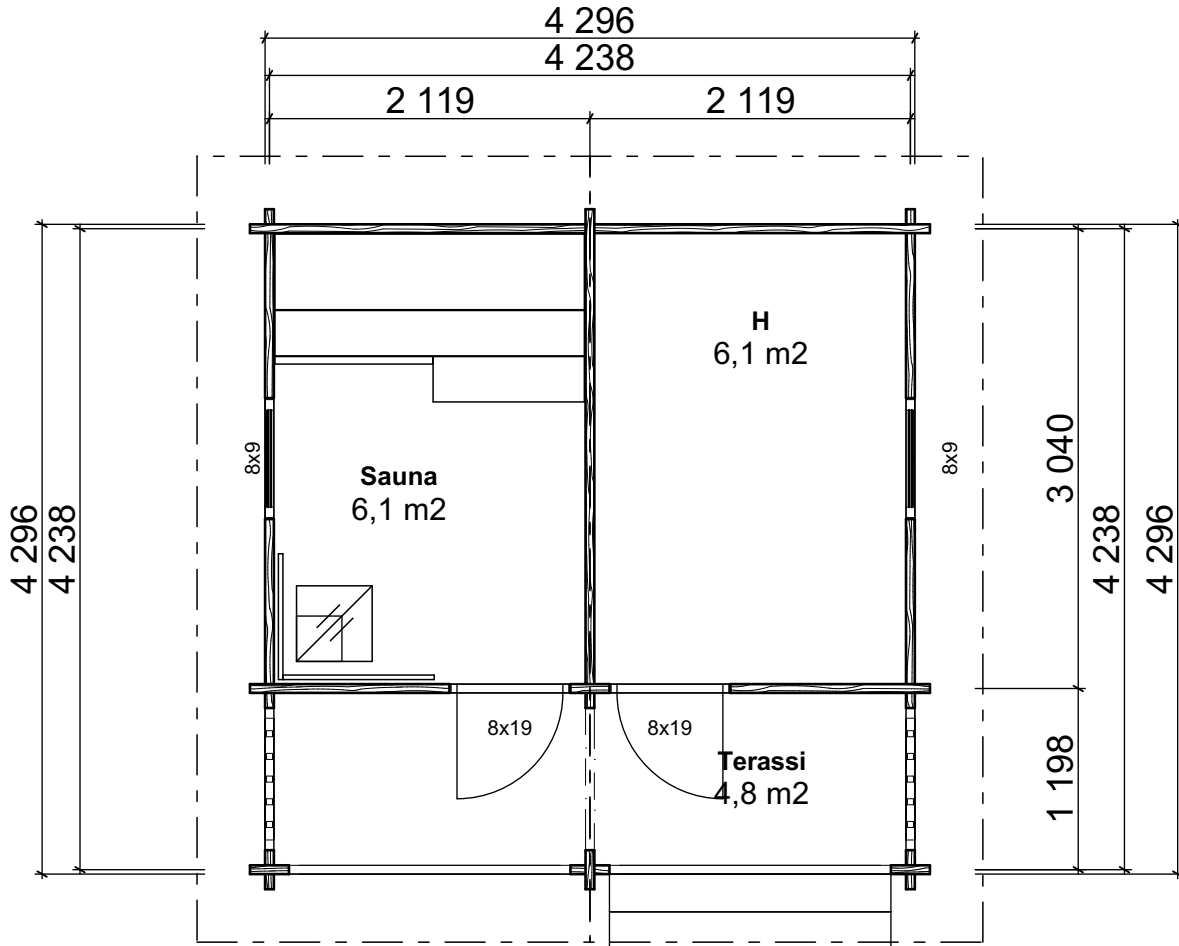

Pohja 10

MÖKKI- JA SORVITUOTE Oy

Metsola 15

Metsola 15 muutos:

Huoneistoala / Lägenhetsyta	14,5 m ²
Kerrosala / Våningsyta	16,0 m ²
Tilavuus / Volym	41,0 m ³
Rakennuksen ala / Byggnadsyta	18,5 m ²

Pohja 11

TEUVAN
MÖKKI- JA SORVITUOTE Oy

Metsola 15

Metsola 15 muutos:

Huoneistoala / Lägenhetsyta	12,0 m ²
Kerrosala / Våningsyta	13,5 m ²
Tilavuus / Volym	34,0 m ³
Rakennuksen ala / Byggnadsyta	18,5 m ²

Pohja 12

MÖKKI- JA SORVITUOTE Oy

Metsola 15

Metsola 15 muutos:

Huoneistoala / Lägenhetsyta	12,0 m ²
Kerrosala / Våningsyta	13,5 m ²
Tilavuus / Volym	34,0 m ³
Rakennuksen ala / Byggnadsyta	18,5 m ²

Pohja 13

MÖKKI- JA SORVITUOTE Oy

Metsola 15

Metsola 15 muutos:

Huoneistoala / Lägenhetsyta	10,5 m ²
Kerrosala / Våningsyta	11,5 m ²
Tilavuus / Volym	29,5 m ³
Rakennuksen ala / Byggnadsyta	18,5 m ²

Pohja 14

TEUVAN
MÖKKI- JA SORVITUOTE Oy