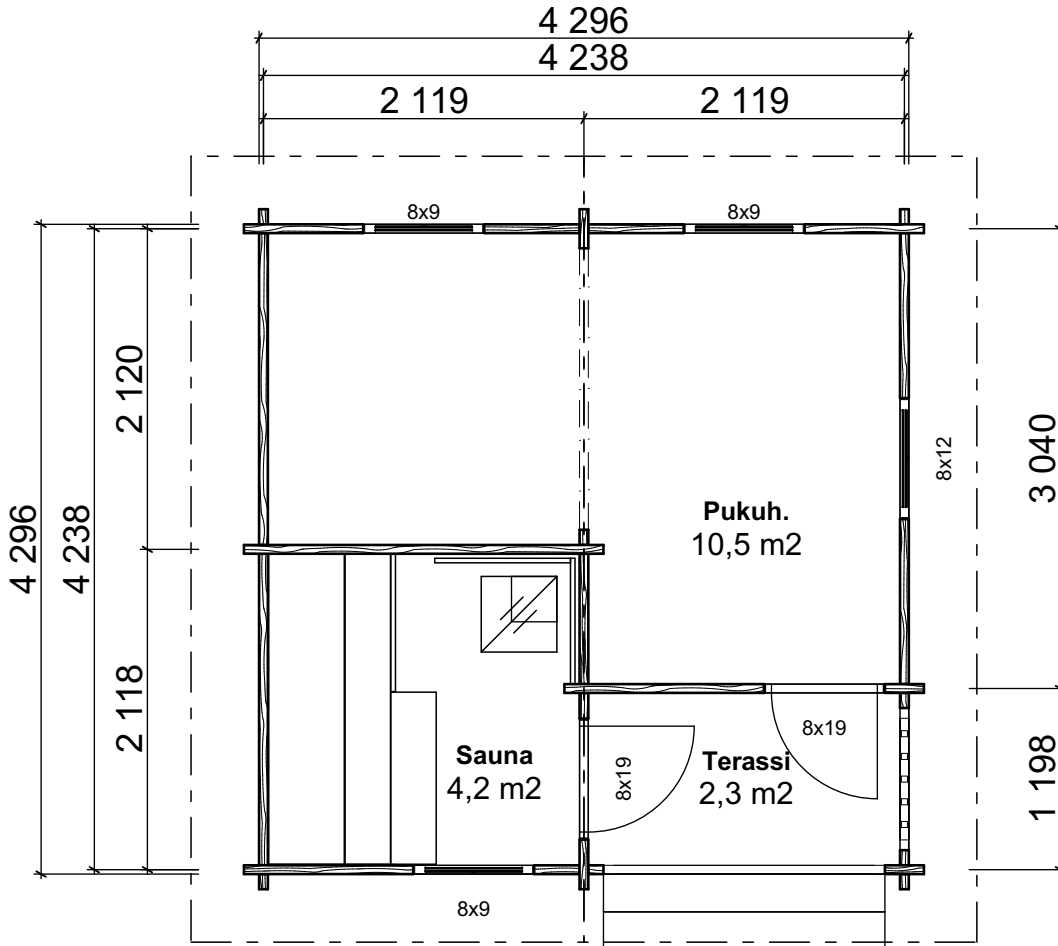

Metsola 15

Metsola 15 muutos:

Huoneistoala / Lägenhetsyta	10,5 m ²
Kerrosala / Våningsyta	11,5 m ²
Tilavuus / Volym	29,5 m ³
Rakennuksen ala / Byggnadsyta	18,5 m ²

Pohja 2

MÖKKI- JA SORVITUOTE Oy

Metsola 15

Metsola 15 muutos:

Huoneistoala / Lägenhetsyta	10,5 m ²
Kerrosala / Våningsyta	11,5 m ²
Tilavuus / Volym	29,5 m ³
Rakennuksen ala / Byggnadsyta	18,5 m ²

Pohja 3

MÖKKI- JA SORVITUOTE Oy

Metsola 15

Metsola 15 muutos:

Huoneistoala / Lägenhetsyta	14,5 m ²
Kerrosala / Våningsyta	16,0 m ²
Tilavuus / Volym	40,5 m ³
Rakennuksen ala / Byggnadsyta	18,5 m ²

Pohja 4

MÖKKI- JA SORVITUOTE Oy

Metsola 15

Metsola 15 muutos:

Huoneistoala / Lägenhetsyta	14,5 m ²
Kerrosala / Våningsyta	16,0 m ²
Tilavuus / Volym	40,5 m ³
Rakennuksen ala / Byggnadsyta	18,5 m ²

Pohja 5

MÖKKI- JA SORVITUOTE Oy

Metsola 15

Metsola 15 muutos:

Huoneistoala / Lägenhetsyta	12,0 m ²
Kerrosala / Våningsyta	13,5 m ²
Tilavuus / Volym	34,0 m ³
Rakennuksen ala / Byggnadsyta	18,5 m ²

Pohja 6

MÖKKI- JA SORVITUOTE Oy