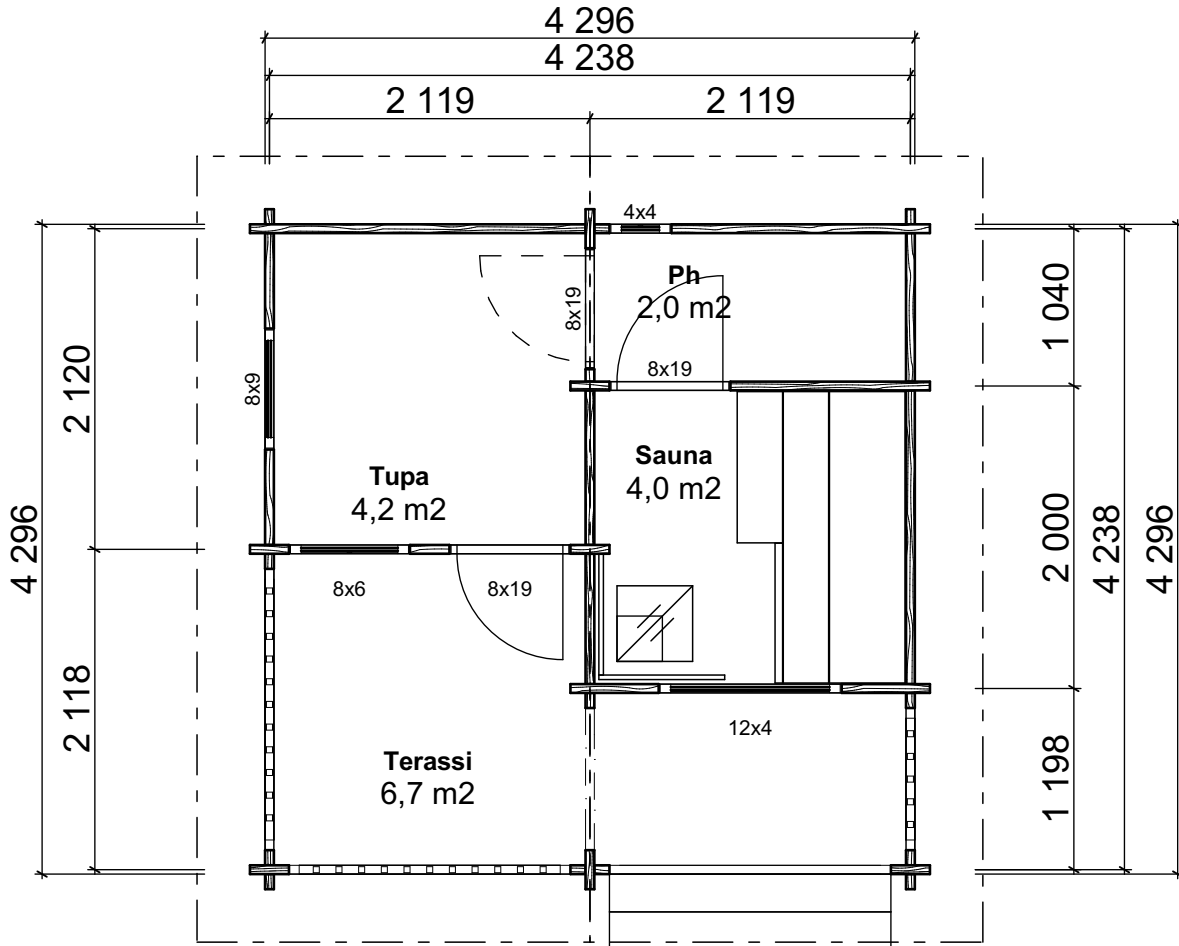

Metsola 15

Metsola 15 muutos:

Huoneistoala / Lägenhetsyta	10,5 m ²
Kerrosala / Våningsyta	11,5 m ²
Tilavuus / Volym	29,5 m ³
Rakennuksen ala / Byggnadsyta	18,5 m ²

Pohja 2

MÖKKI- JA SORVITUOTE Oy

Metsola 15

Metsola 15 muutos:

Huoneistoala / Lägenhetsyta	10,5 m ²
Kerrosala / Våningsyta	11,5 m ²
Tilavuus / Volym	29,5 m ³
Rakennuksen ala / Byggnadsyta	18,5 m ²

Pohja 3

MÖKKI- JA SORVITUOTE Oy

Metsola 15

Metsola 15 muutos:

Pohja 5

MÖKKI- JA SORVITUOTE Oy

Metsola 15

Metsola 15 muutos:

Huoneistoala / Lägenhetsyta	12,0 m ²
Kerrosala / Våningsyta	13,5 m ²
Tilavuus / Volym	34,0 m ³
Rakennuksen ala / Byggnadsyta	18,5 m ²

Pohja 6

MÖKKI- JA SORVITUOTE Oy

Metsola 15

Metsola 15 muutos:

Huoneistoala / Lägenhetsyta	12,0 m ²
Kerrosala / Våningsyta	13,5 m ²
Tilavuus / Volym	34,0 m ³
Rakennuksen ala / Byggnadsyta	18,5 m ²

Pohja 7

MÖKKI- JA SORVITUOTE Oy

Metsola 15