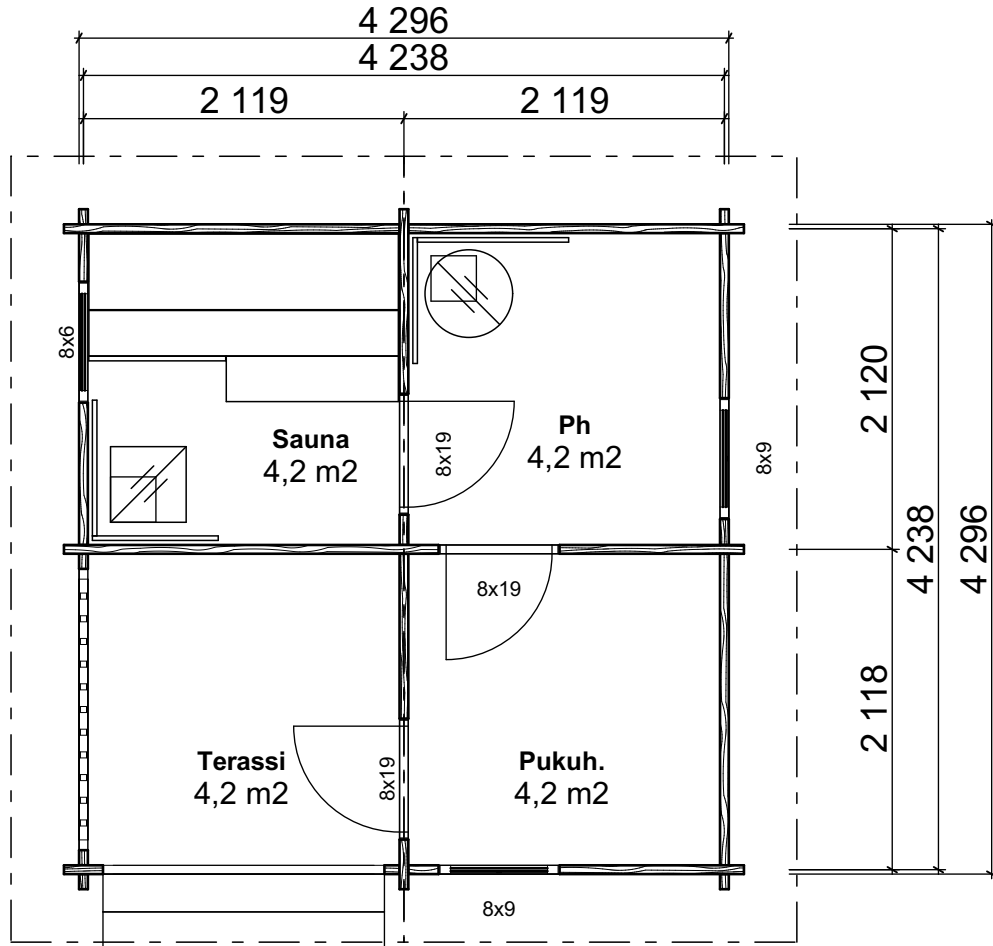

Metsola 15 muutos:

Huoneistoala / Lägenhetsyta	13,0 m ²
Kerrosala / Våningsyta	14,0 m ²
Tilavuus / Volym	35,5 m ³
Rakennuksen ala / Byggnadsyta	18,5 m ²

Pohja 8

MÖKKI- JA SORVITUOTE Oy

Metsola 15

Metsola 15 muutos:

Huoneistoala / Lägenhetsyta	14,5 m ²
Kerrosala / Våningsyta	16,0 m ²
Tilavuus / Volym	40,5 m ³
Rakennuksen ala / Byggnadsyta	18,5 m ²

Pohja 9

MÖKKI- JA SORVITUOTE Oy

Metsola 15

Metsola 15 muutos:

Huoneistoala / Lägenhetsyta	12,5 m ²
Kerrosala / Våningsyta	14,0 m ²
Tilavuus / Volym	35,5 m ³
Rakennuksen ala / Byggnadsyta	18,5 m ²

Pohja 10

MÖKKI- JA SORVITUOTE Oy

Metsola 15

Metsola 15 muutos:

Huoneistoala / Lägenhetsyta	14,5 m ²
Kerrosala / Våningsyta	16,0 m ²
Tilavuus / Volym	41,0 m ³
Rakennuksen ala / Byggnadsyta	18,5 m ²

Pohja 11

TEUVAN
MÖKKI- JA SORVITUOTE Oy

Metsola 15

Metsola 15 muutos:

Huoneistoala / Lägenhetsyta	12,0 m ²
Kerrosala / Våningsyta	13,5 m ²
Tilavuus / Volym	34,0 m ³
Rakennuksen ala / Byggnadsyta	18,5 m ²

Pohja 12

MÖKKI- JA SORVITUOTE Oy