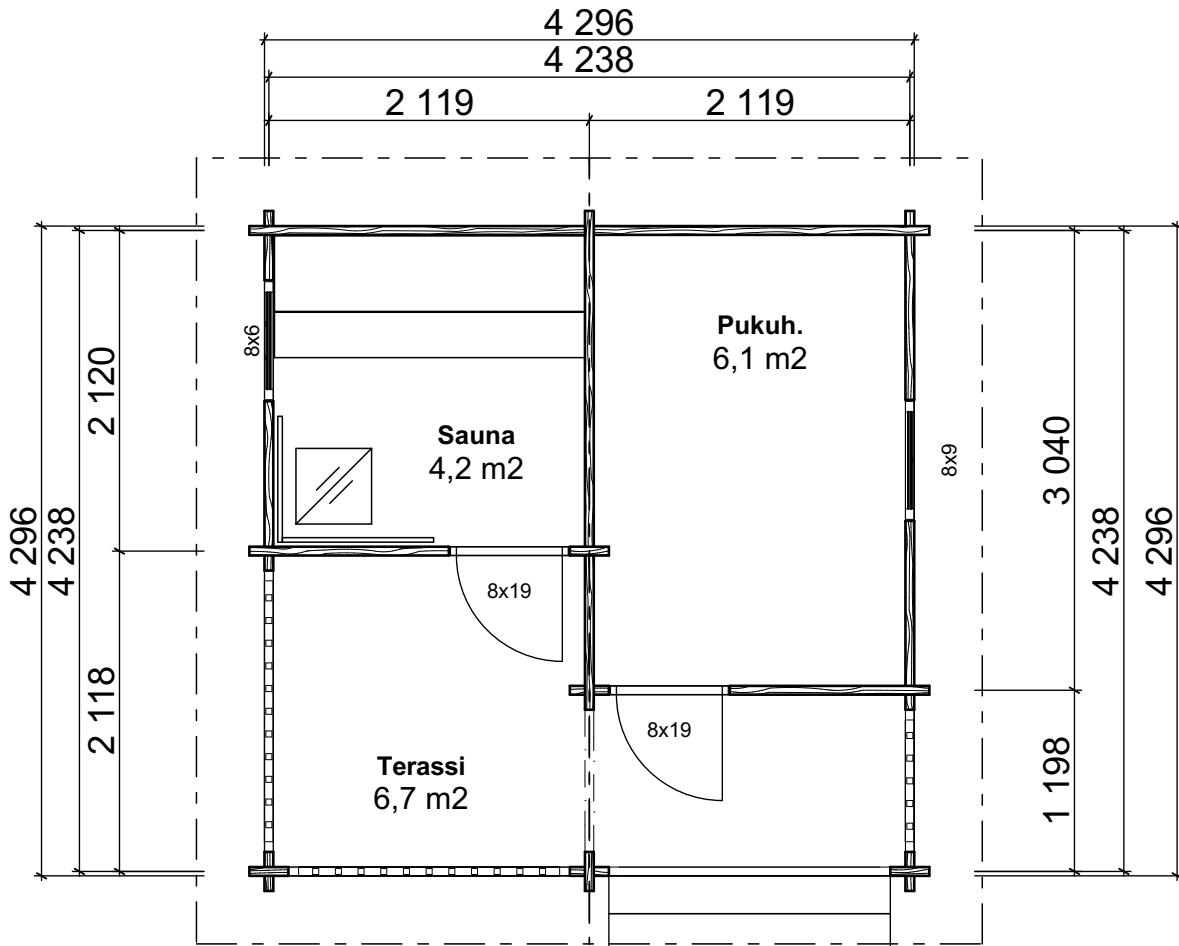

Metsola 15

Metsola 15 muutos:

Huoneistoala / Lägenhetsyta	10,5 m ²
Kerrosala / Våningsyta	11,5 m ²
Tilavuus / Volym	29,5 m ³
Rakennuksen ala / Byggnadsyta	18,5 m ²

Pohja 2

MÖKKI- JA SORVITUOTE Oy

Metsola 15

Metsola 15 muutos:

Huoneistoala / Lägenhetsyta	10,5 m ²
Kerrosala / Våningsyta	11,5 m ²
Tilavuus / Volym	29,5 m ³
Rakennuksen ala / Byggnadsyta	18,5 m ²

Pohja 3

MÖKKI- JA SORVITUOTE Oy

Metsola 15

Metsola 15 muutos:

Huoneistoala / Lägenhetsyta	14,5 m ²
Kerrosala / Våningsyta	16,0 m ²
Tilavuus / Volym	40,5 m ³
Rakennuksen ala / Byggnadsyta	18,5 m ²

Pohja 4

MÖKKI- JA SORVITUOTE Oy

Metsola 15

Metsola 15 muutos:

Huoneistoala / Lägenhetsyta	14,5 m ²
Kerrosala / Våningsyta	16,0 m ²
Tilavuus / Volym	40,5 m ³
Rakennuksen ala / Byggnadsyta	18,5 m ²

Pohja 5

MÖKKI- JA SORVITUOTE Oy

Metsola 15

Metsola 15 muutos:

Huoneistoala / Lägenhetsyta	12,0 m ²
Kerrosala / Våningsyta	13,5 m ²
Tilavuus / Volym	34,0 m ³
Rakennuksen ala / Byggnadsyta	18,5 m ²

Pohja 6

MÖKKI- JA SORVITUOTE Oy