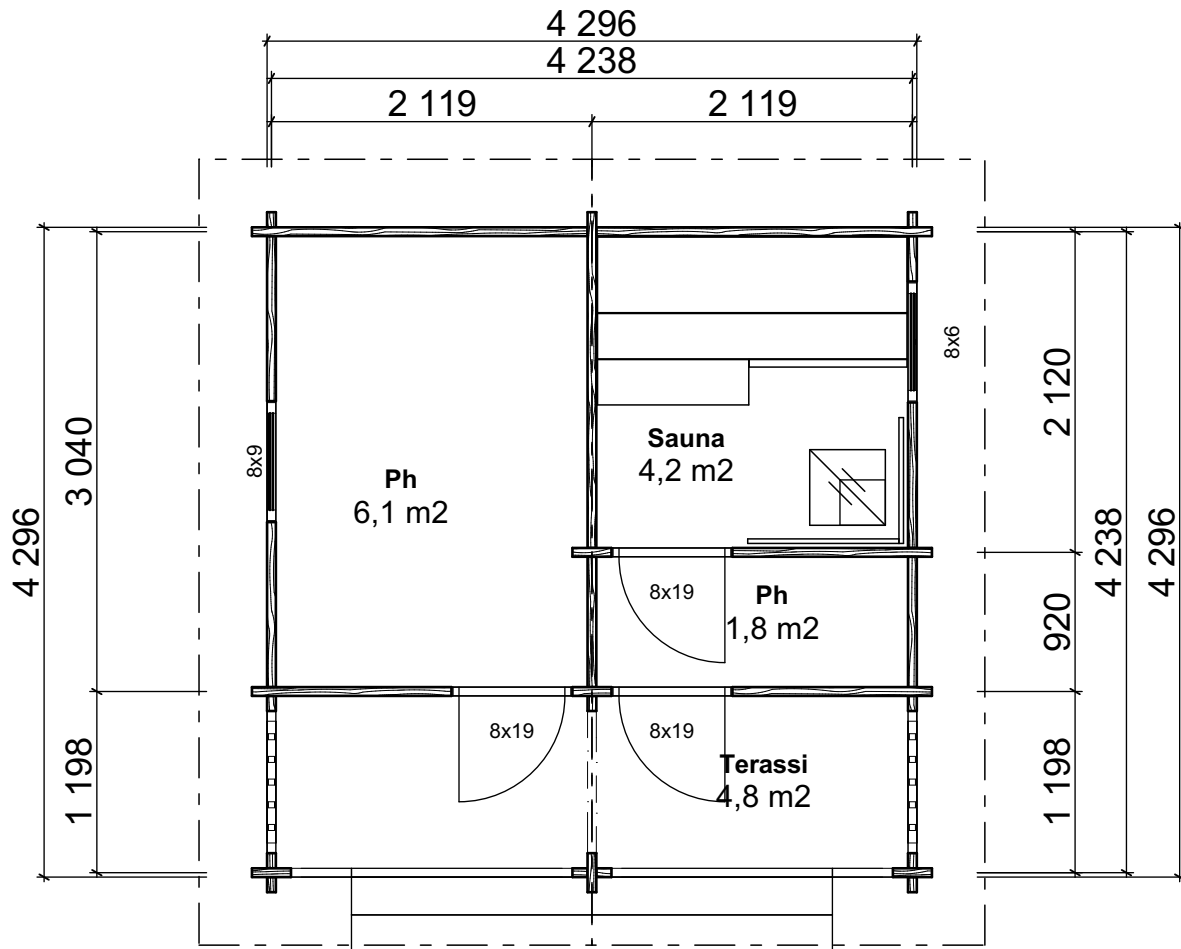

Metsola 15

Metsola 15 muutos:

Huoneistoala / Lägenhetsyta	10,5 m ²
Kerrosala / Våningsyta	11,5 m ²
Tilavuus / Volym	29,5 m ³
Rakennuksen ala / Byggnadsyta	18,5 m ²

Pohja 2

MÖKKI- JA SORVITUOTE Oy

Metsola 15

Metsola 15 muutos:

Huoneistoala / Lägenhetsyta	10,5 m ²
Kerrosala / Våningsyta	11,5 m ²
Tilavuus / Volym	29,5 m ³
Rakennuksen ala / Byggnadsyta	18,5 m ²

Pohja 3

MÖKKI- JA SORVITUOTE Oy

Metsola 15

Metsola 15 muutos:

Pohja 5

MÖKKI- JA SORVITUOTE Oy

Metsola 15

Metsola 15 muutos:

Huoneistoala / Lägenhetsyta	12,0 m ²
Kerrosala / Våningsyta	13,5 m ²
Tilavuus / Volym	34,0 m ³
Rakennuksen ala / Byggnadsyta	18,5 m ²

Pohja 6

MÖKKI- JA SORVITUOTE Oy

Metsola 15

Metsola 15 muutos:

Huoneistoala / Lägenhetsyta	12,0 m ²
Kerrosala / Våningsyta	13,5 m ²
Tilavuus / Volym	34,0 m ³
Rakennuksen ala / Byggnadsyta	18,5 m ²

Pohja 7

MÖKKI- JA SORVITUOTE Oy

Metsola 15