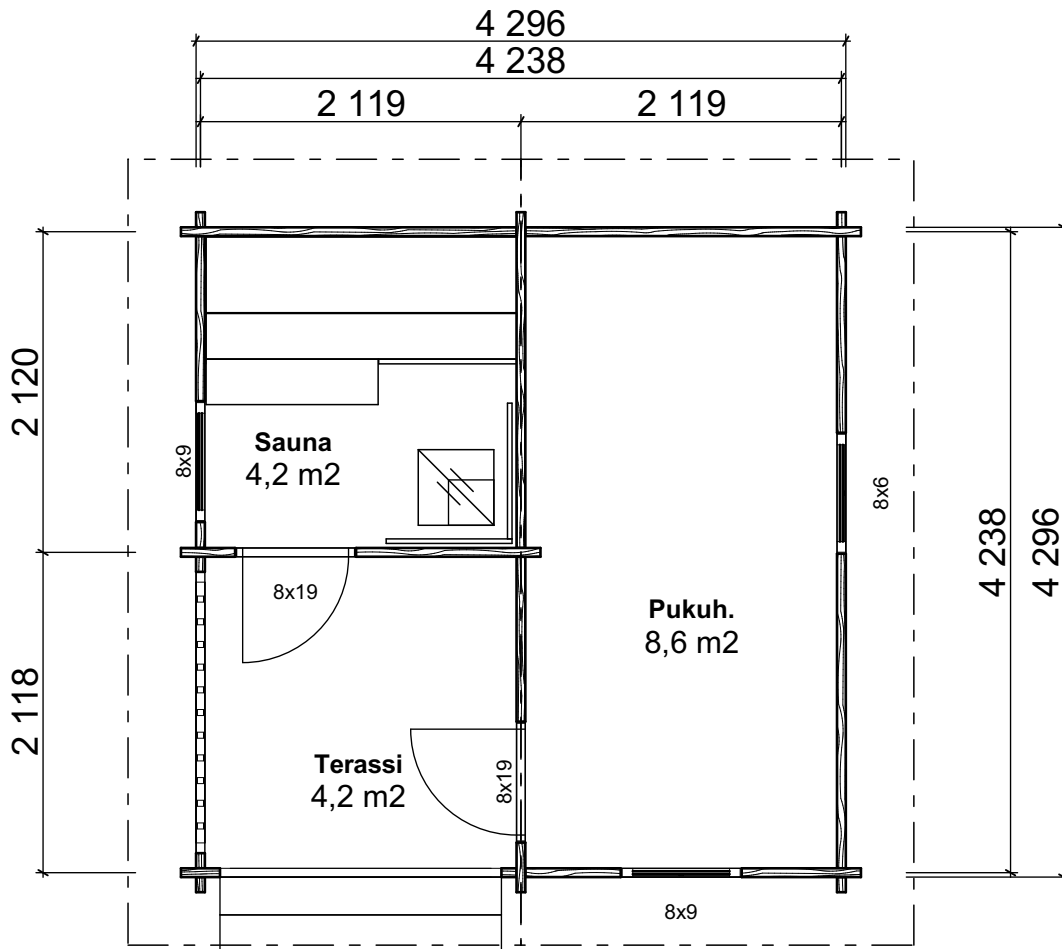

Metsola 15

Metsola 15 muutos:

Huoneistoala / Lägenhetsyta	10,5 m ²
Kerrosala / Våningsyta	11,5 m ²
Tilavuus / Volym	29,5 m ³
Rakennuksen ala / Byggnadsyta	18,5 m ²

Pohja 2

MÖKKI- JA SORVITUOTE Oy

Metsola 15

Pohja 5

MÖKKI- JA SORVITUOTE Oy

Metsola 15

Metsola 15 muutos:

Huoneistoala / Lägenhetsyta	12,0 m ²
Kerrosala / Våningsyta	13,5 m ²
Tilavuus / Volym	34,0 m ³
Rakennuksen ala / Byggnadsyta	18,5 m ²

Pohja 6

MÖKKI- JA SORVITUOTE Oy

Metsola 15

Metsola 15 muutos:

Huoneistoala / Lägenhetsyta	12,0 m ²
Kerrosala / Våningsyta	13,5 m ²
Tilavuus / Volym	34,0 m ³
Rakennuksen ala / Byggnadsyta	18,5 m ²

Pohja 7

MÖKKI- JA SORVITUOTE Oy

Metsola 15

Metsola 15 muutos:

Huoneistoala / Lägenhetsyta	13,0 m ²
Kerrosala / Våningsyta	14,0 m ²
Tilavuus / Volym	35,5 m ³
Rakennuksen ala / Byggnadsyta	18,5 m ²

Pohja 8

MÖKKI- JA SORVITUOTE Oy

Metsola 15

Metsola 15 muutos: