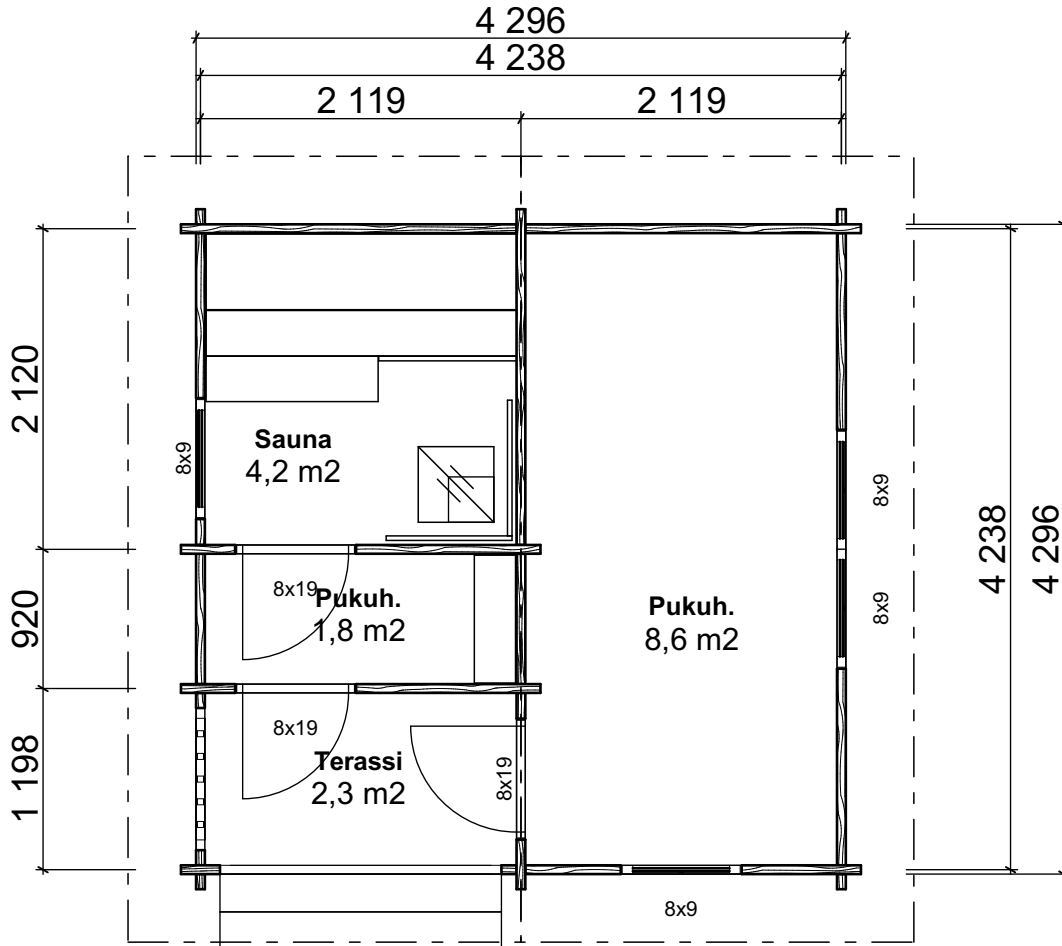

Pohja 5

MÖKKI- JA SORVITUOTE Oy

Metsola 15

Metsola 15 muutos:

Huoneistoala / Lägenhetsyta	12,0 m ²
Kerrosala / Våningsyta	13,5 m ²
Tilavuus / Volym	34,0 m ³
Rakennuksen ala / Byggnadsyta	18,5 m ²

Pohja 6

MÖKKI- JA SORVITUOTE Oy

Metsola 15

Metsola 15 muutos:

Huoneistoala / Lägenhetsyta	12,0 m ²
Kerrosala / Våningsyta	13,5 m ²
Tilavuus / Volym	34,0 m ³
Rakennuksen ala / Byggnadsyta	18,5 m ²

Pohja 7

MÖKKI- JA SORVITUOTE Oy

Metsola 15

Metsola 15 muutos:

Huoneistoala / Lägenhetsyta	13,0 m ²
Kerrosala / Våningsyta	14,0 m ²
Tilavuus / Volym	35,5 m ³
Rakennuksen ala / Byggnadsyta	18,5 m ²

Pohja 8

MÖKKI- JA SORVITUOTE Oy

Metsola 15

Metsola 15 muutos:

Huoneistoala / Lägenhetsyta	14,5 m ²
Kerrosala / Våningsyta	16,0 m ²
Tilavuus / Volym	40,5 m ³
Rakennuksen ala / Byggnadsyta	18,5 m ²

Pohja 9

MÖKKI- JA SORVITUOTE Oy

Metsola 15

Metsola 15 muutos:

Huoneistoala / Lägenhetsyta	12,5 m ²
Kerrosala / Våningsyta	14,0 m ²
Tilavuus / Volym	35,5 m ³
Rakennuksen ala / Byggnadsyta	18,5 m ²