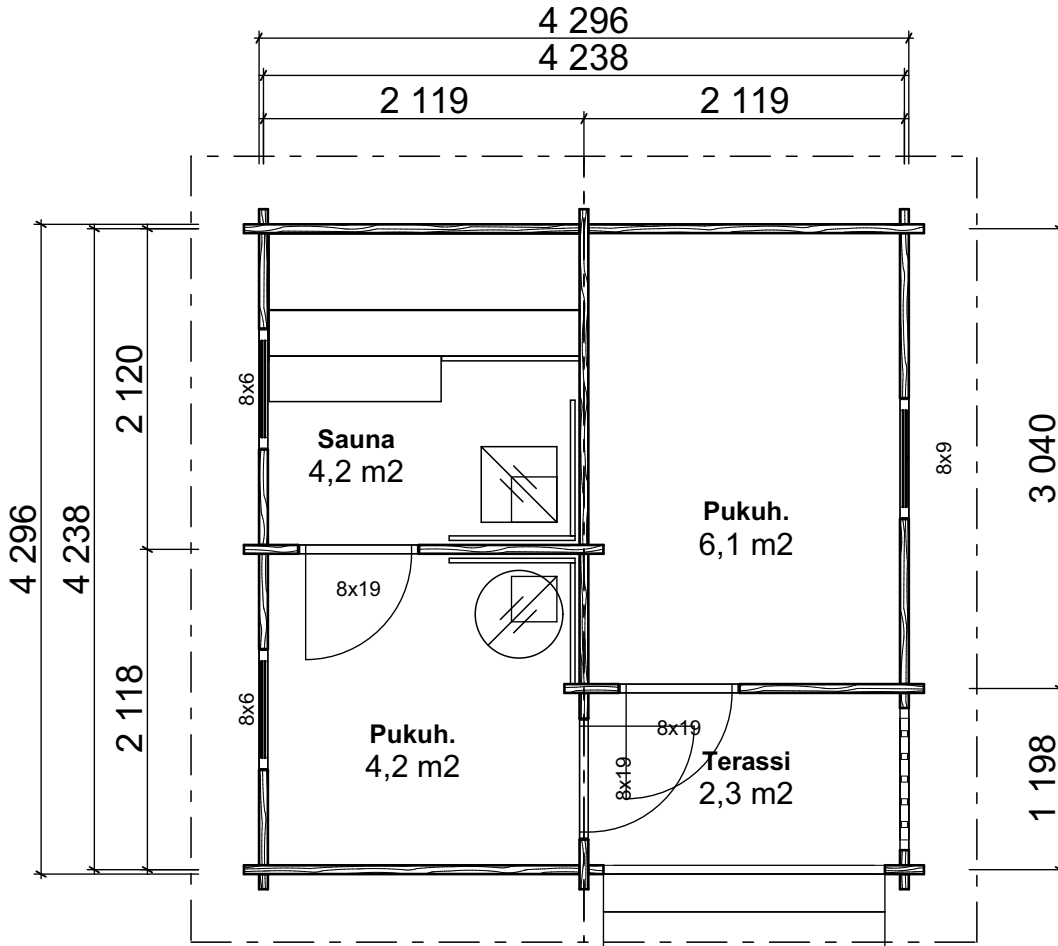

Metsola 15

Metsola 15 muutos:

Huoneistoala / Lägenhetsyta	10,5 m ²
Kerrosala / Våningsyta	11,5 m ²
Tilavuus / Volym	29,5 m ³
Rakennuksen ala / Byggnadsyta	18,5 m ²

Pohja 2

MÖKKI- JA SORVITUOTE Oy

Metsola 15

Metsola 15 muutos:

Huoneistoala / Lägenhetsyta	10,5 m ²
Kerrosala / Våningsyta	11,5 m ²
Tilavuus / Volym	29,5 m ³
Rakennuksen ala / Byggnadsyta	18,5 m ²

Pohja 3

MÖKKI- JA SORVITUOTE Oy

Metsola 15

Metsola 15 muutos:

Huoneistoala / Lägenhetsyta	14,5 m ²
Kerrosala / Våningsyta	16,0 m ²
Tilavuus / Volym	40,5 m ³
Rakennuksen ala / Byggnadsyta	18,5 m ²

Pohja 4

MÖKKI- JA SORVITUOTE Oy

Metsola 15

Metsola 15 muutos:

Huoneistoala / Lägenhetsyta	14,5 m ²
Kerrosala / Våningsyta	16,0 m ²
Tilavuus / Volym	40,5 m ³
Rakennuksen ala / Byggnadsyta	18,5 m ²

Pohja 5

MÖKKI- JA SORVITUOTE Oy

Metsola 15

Metsola 15 muutos:

Huoneistoala / Lägenhetsyta	12,0 m ²
Kerrosala / Våningsyta	13,5 m ²
Tilavuus / Volym	34,0 m ³
Rakennuksen ala / Byggnadsyta	18,5 m ²

Pohja 6

MÖKKI- JA SORVITUOTE Oy