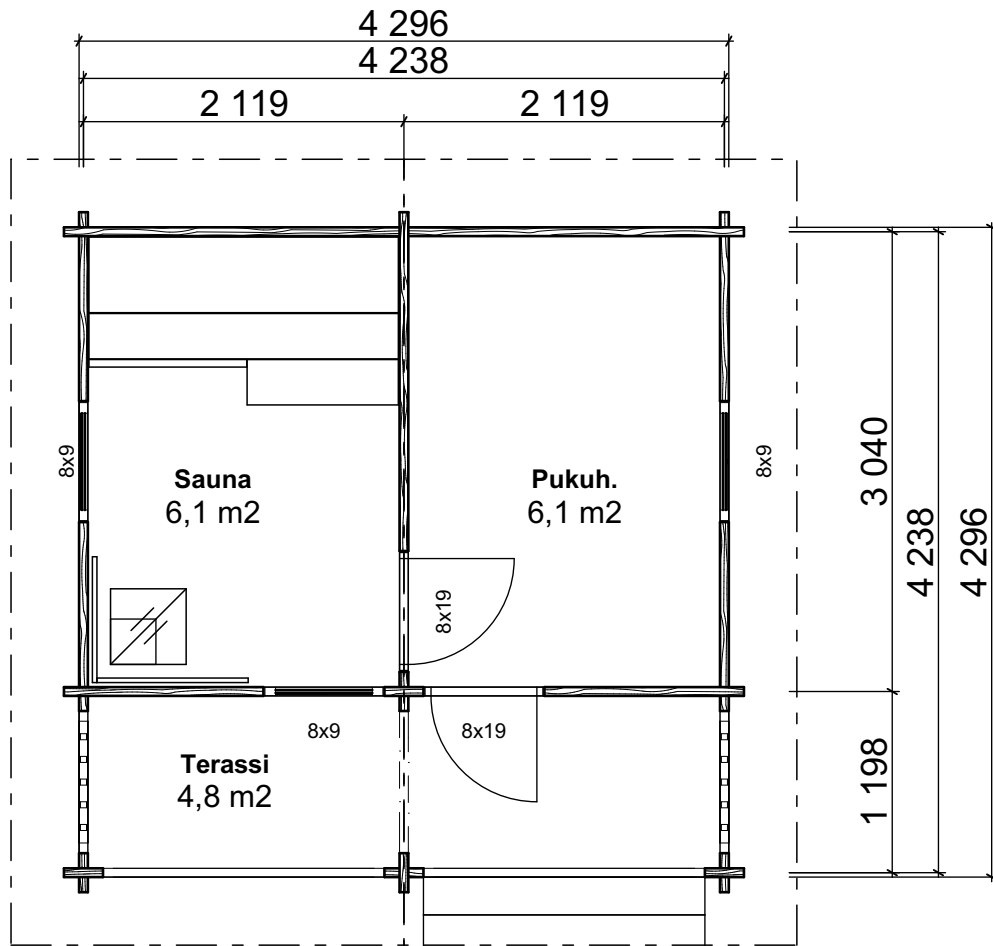

Huoneistoala / Lägenhetsyta	14,5 m ²
Kerrosala / Våningsyta	16,0 m ²
Tilavuus / Volym	40,5 m ³
Rakennuksen ala / Byggnadsyta	18,5 m ²

Pohja 9

MÖKKI- JA SORVITUOTE Oy

Metsola 15

Metsola 15 muutos:

Huoneistoala / Lägenhetsyta	12,5 m ²
Kerrosala / Våningsyta	14,0 m ²
Tilavuus / Volym	35,5 m ³
Rakennuksen ala / Byggnadsyta	18,5 m ²

Pohja 10

MÖKKI- JA SORVITUOTE Oy

Metsola 15

Metsola 15 muutos:

Huoneistoala / Lägenhetsyta	14,5 m ²
Kerrosala / Våningsyta	16,0 m ²
Tilavuus / Volym	41,0 m ³
Rakennuksen ala / Byggnadsyta	18,5 m ²

Pohja 11

TEUVAN
MÖKKI- JA SORVITUOTE Oy

Metsola 15

Metsola 15 muutos:

Huoneistoala / Lägenhetsyta	12,0 m ²
Kerrosala / Våningsyta	13,5 m ²
Tilavuus / Volym	34,0 m ³
Rakennuksen ala / Byggnadsyta	18,5 m ²

Pohja 12

MÖKKI- JA SORVITUOTE Oy

Metsola 15

Metsola 15 muutos:

Huoneistoala / Lägenhetsyta	12,0 m ²
Kerrosala / Våningsyta	13,5 m ²
Tilavuus / Volym	34,0 m ³
Rakennuksen ala / Byggnadsyta	18,5 m ²

Pohja 13

MÖKKI- JA SORVITUOTE Oy

Metsola 15