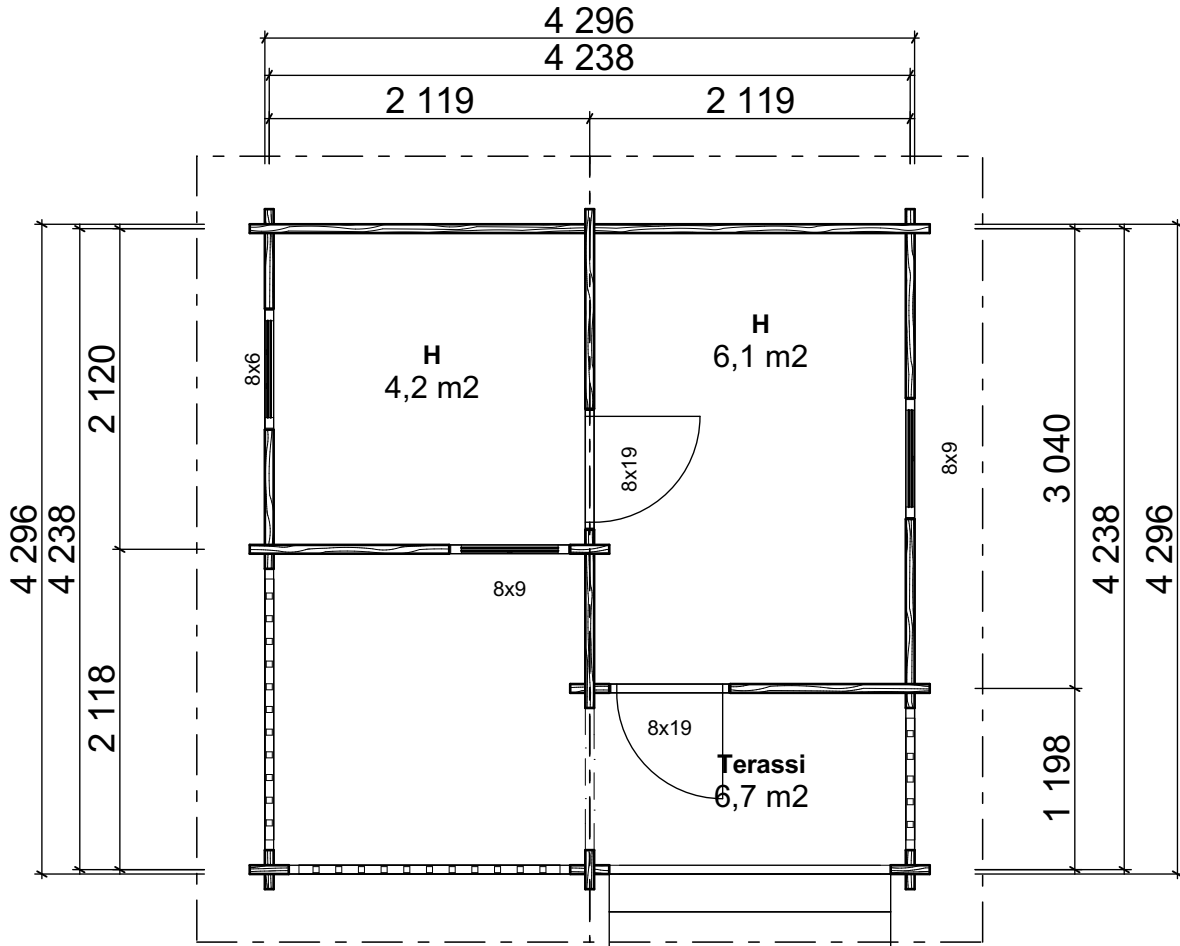

Pohja 10

MÖKKI- JA SORVITUOTE Oy

Metsola 15

Metsola 15 muutos:

Huoneistoala / Lägenhetsyta	14,5 m ²
Kerrosala / Våningsyta	16,0 m ²
Tilavuus / Volym	41,0 m ³
Rakennuksen ala / Byggnadsyta	18,5 m ²

Pohja 11

TEUVAN
MÖKKI- JA SORVITUOTE Oy

Metsola 15

Metsola 15 muutos:

Huoneistoala / Lägenhetsyta	12,0 m ²
Kerrosala / Våningsyta	13,5 m ²
Tilavuus / Volym	34,0 m ³
Rakennuksen ala / Byggnadsyta	18,5 m ²

Pohja 12

MÖKKI- JA SORVITUOTE Oy

Metsola 15

Metsola 15 muutos:

Huoneistoala / Lägenhetsyta	12,0 m ²
Kerrosala / Våningsyta	13,5 m ²
Tilavuus / Volym	34,0 m ³
Rakennuksen ala / Byggnadsyta	18,5 m ²

Pohja 13

MÖKKI- JA SORVITUOTE Oy

Metsola 15

Metsola 15 muutos:

Huoneistoala / Lägenhetsyta	10,5 m ²
Kerrosala / Våningsyta	11,5 m ²
Tilavuus / Volym	29,5 m ³
Rakennuksen ala / Byggnadsyta	18,5 m ²

Pohja 14

TEUVAN
MÖKKI- JA SORVITUOTE Oy