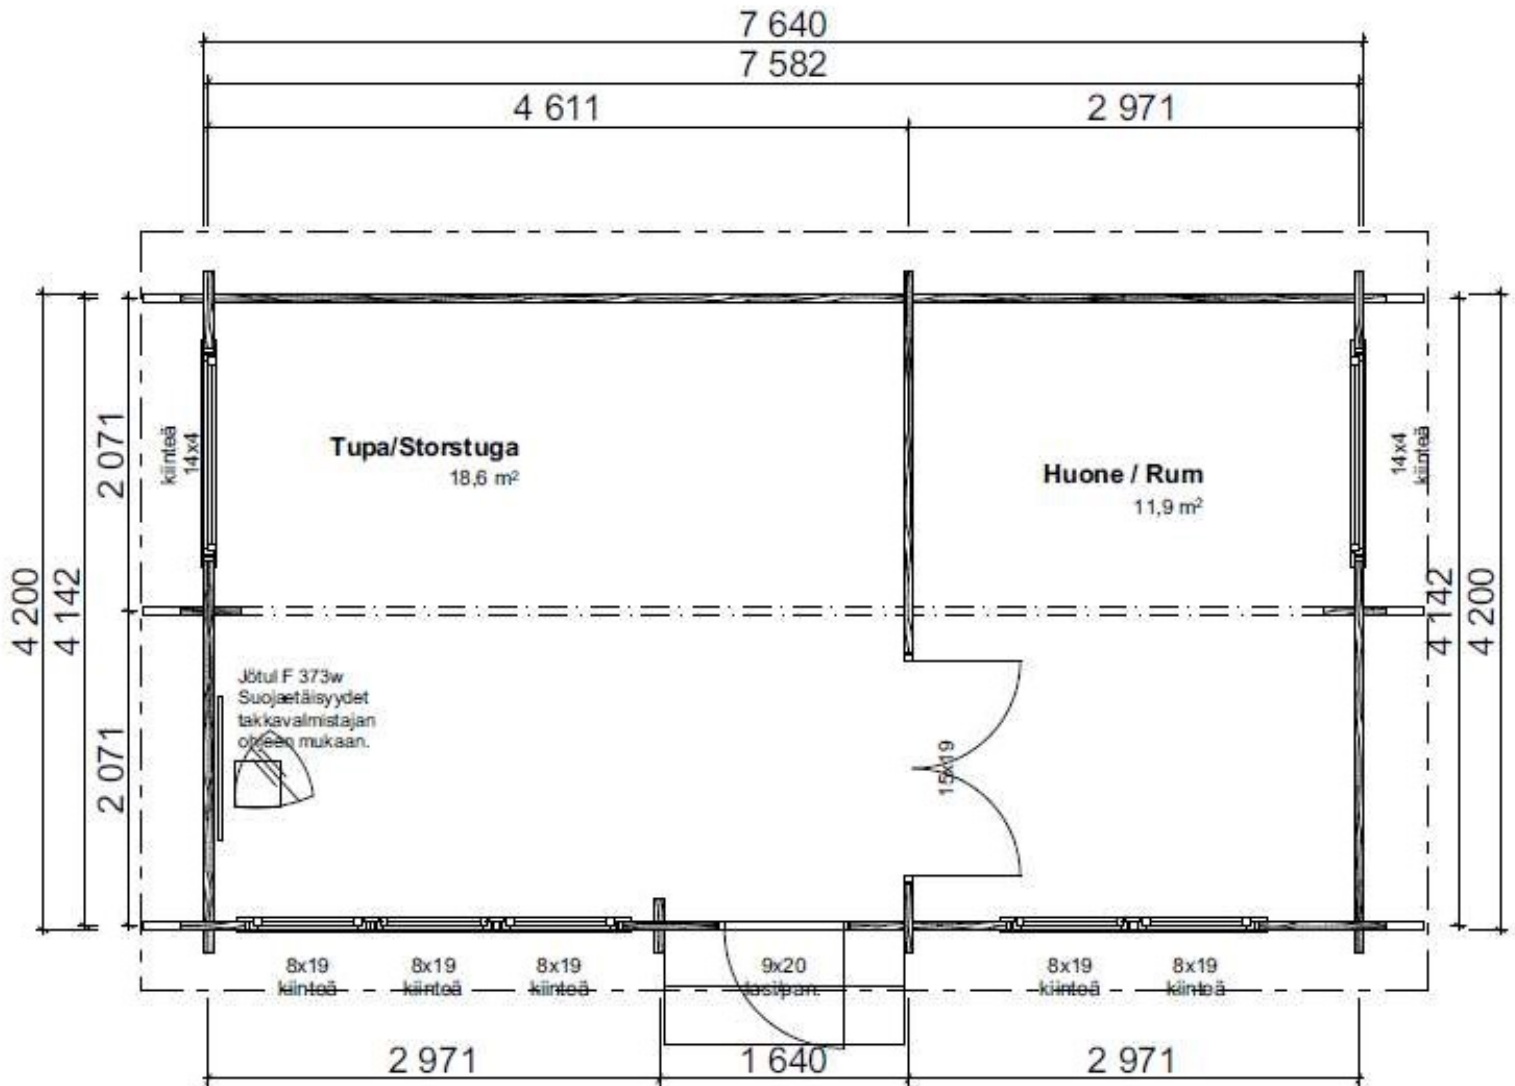

Teuva Sauna 32-90mm peili:
 Huoneistoala / Lägenhetsyta 18,0 m²
 Kerrosala / Våningsyta 20,0 m²
 Tilavuus / Volym 56,5 m³
 Rakennuksen ala / Byggnadsyta 32,0 m²
 Paloluokka P3

PEILIKUVA

TEUVAN

MÖKKI- JA SORVITUOTE Oy

Lattia-ala / Golvyta 20,5 m²

Kerrosala / Väningsyta 23,0 m²

Tilavuus / Volym 60,0 m³

Rakennuksen ala / Byggnadsyta 32,0 m²

Paloluokka P3

Painovoimainen ilmanvaihto, tulo- ja poistoilmaventtiilit.

Pohja 5

TEUVAN
MÖKKI- JA SORVITUOTE OY

Teuva-Sauna 32-8:Huoneistoala / Lägenhetsyta 20,0 m²Kerrosala / Våningsyta 21,5 m²Tilavuus / Volym 55,0 m³Rakennuksen ala / Byggnadsyta 39,0 m²

Paloluokka P3

Painovoimainen ilmanvaihto, tulo- ja poistoilmaventtiilit.

**Pohja 8****MÖKKI- JA SORVITUOTE Oy**

Teuva-Sauna 32-9 58 mm:

Huoneistoala / Lägenhetsyta 30,5 m²

Kerrosala / Våningsyta 32,0 m²

Tilavuus / Volym 82,0 m³

Rakennuksen ala / Byggnadsyta 32,0 m²

POHJA 9

TEUVAN