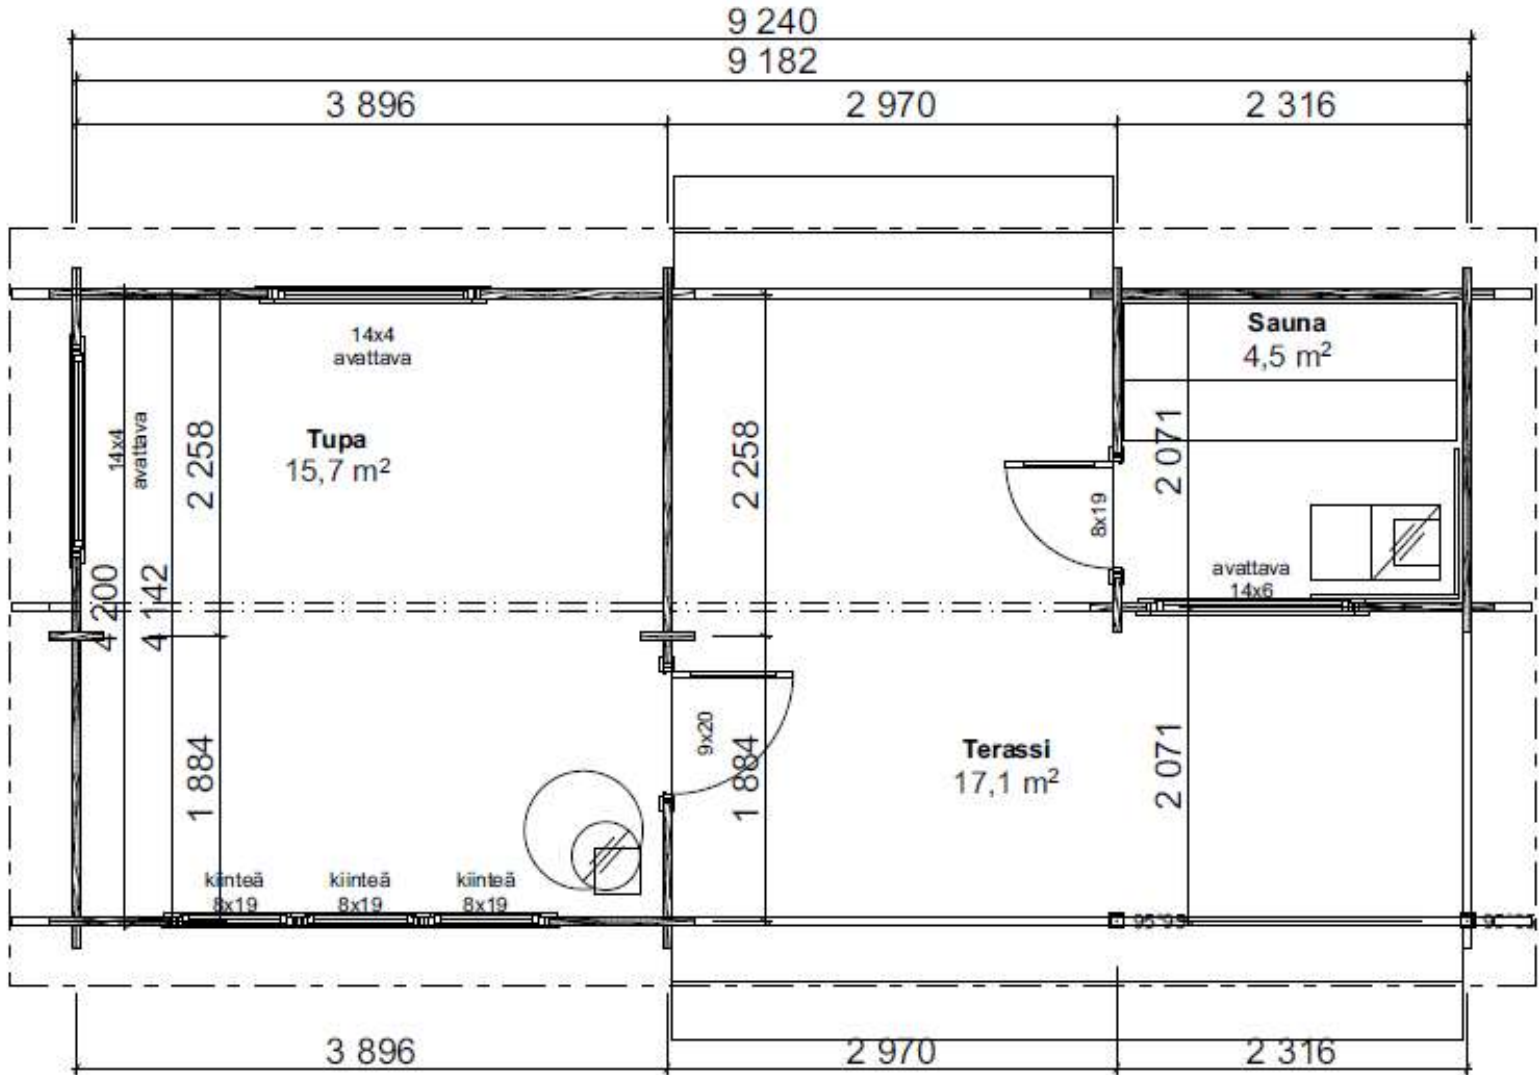

Teuva-Sauna 32 -4:

Huoneistoala / Lägenhetsyta	21,0 m ²
Kerrosala / Våningsyta	23,0 m ²
Tilavuus / Volym	59,0 m ³
Rakennuksen ala / Byggnadsyta	32,0 m ²

Pohja 4

TEUVAN
MÖKKI- JA SORVITUOTE Oy

Teuva-Sauna 32-5 90mm

Lattia-ala / Golvyta 20,5 m²

Kerrosala / Väningsyta 23,0 m²

Tilavuus / Volym 60,0 m³

Rakennuksen ala / Byggnadsyta 32,0 m²

Paloluokka P3

Painovoimainen ilmanvaihto, tulo- ja poistoilmaventtiilit.

Pohja 5

TEUVAN
MÖKKI- JA SORVITUOTE OY

Teuva-Sauna 32-8:Huoneistoala / Lägenhetsyta 20,0 m²Kerrosala / Våningsyta 21,5 m²Tilavuus / Volym 55,0 m³Rakennuksen ala / Byggnadsyta 39,0 m²

Paloluokka P3

Painovoimainen ilmanvaihto, tulo- ja poistoilmaventtiilit.

**Pohja 8****MÖKKI- JA SORVITUOTE Oy**

Teuva-Sauna 32-9 58 mm:

Huoneistoala / Lägenhetsyta 30,5 m²

Kerrosala / Våningsyta 32,0 m²

Tilavuus / Volym 82,0 m³

Rakennuksen ala / Byggnadsyta 32,0 m²

POHJA 9

TEUVAN