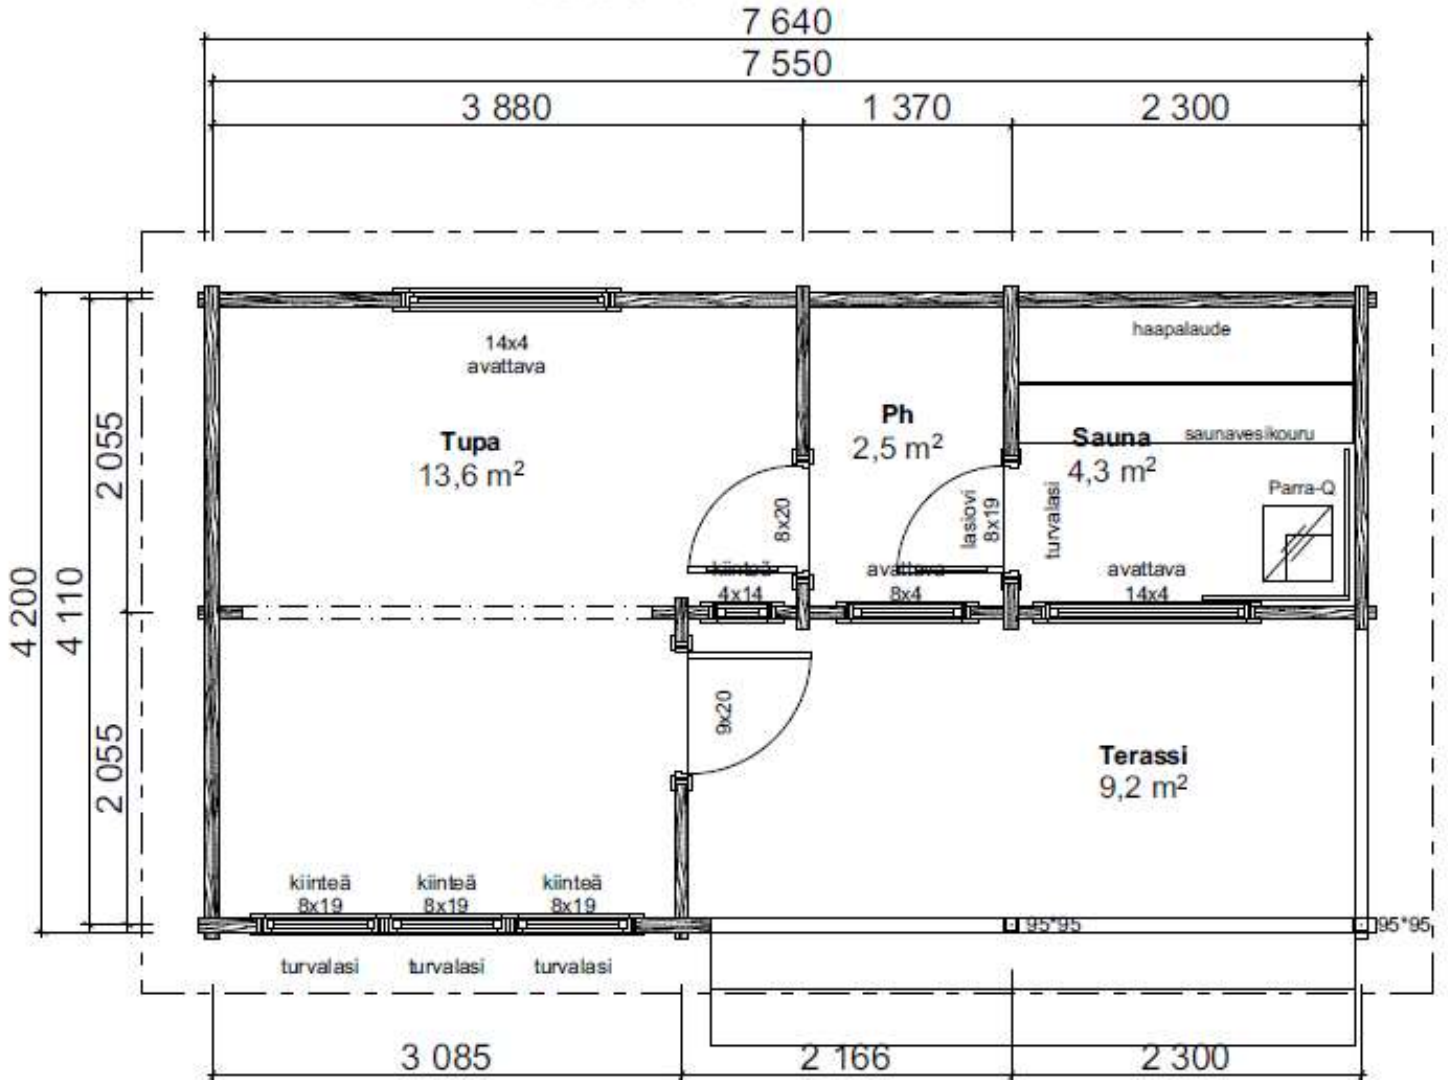

Teuva Sauna 32-90mm peili:
 Huoneistoala / Lägenhetsyta 18,0 m²
 Kerrosala / Våningsyta 20,0 m²
 Tilavuus / Volym 56,5 m³
 Rakennuksen ala / Byggnadsyta 32,0 m²
 Paloluokka P3

PEILIKUVA

TEUVAN

MÖKKI- JA SORVITUOTE Oy

Teuva-Sauna 32 -3:

Huoneistoala / Lägenhetsyta 20,5 m²

Kerrosala / Våningsyta 23,0 m²

Tilavuus / Volym 59,0 m³

Rakennuksen ala / Byggnadsyta 32,0 m²

Paloluokka P3

Pohja 3

**TEUVAN
MÖKKI- JA SORVITUOTE OY**

Teuva-Sauna 32 -4:

Huoneistoala / Lägenhetsyta	21,0 m ²
Kerrosala / Våningsyta	23,0 m ²
Tilavuus / Volym	59,0 m ³
Rakennuksen ala / Byggnadsyta	32,0 m ²

Pohja 4

TEUVAN
MÖKKI- JA SORVITUOTE Oy

Teuva-Sauna 32-5 90mm

Lattia-ala / Golvyta 20,5 m²

Kerrosala / Väningsyta 23,0 m²

Tilavuus / Volym 60,0 m³

Rakennuksen ala / Byggnadsyta 32,0 m²

Paloluokka P3

Painovoimainen ilmanvaihto, tulo- ja poistoilmaventtiilit.

Pohja 5

TEUVAN
MÖKKI- JA SORVITUOTE OY