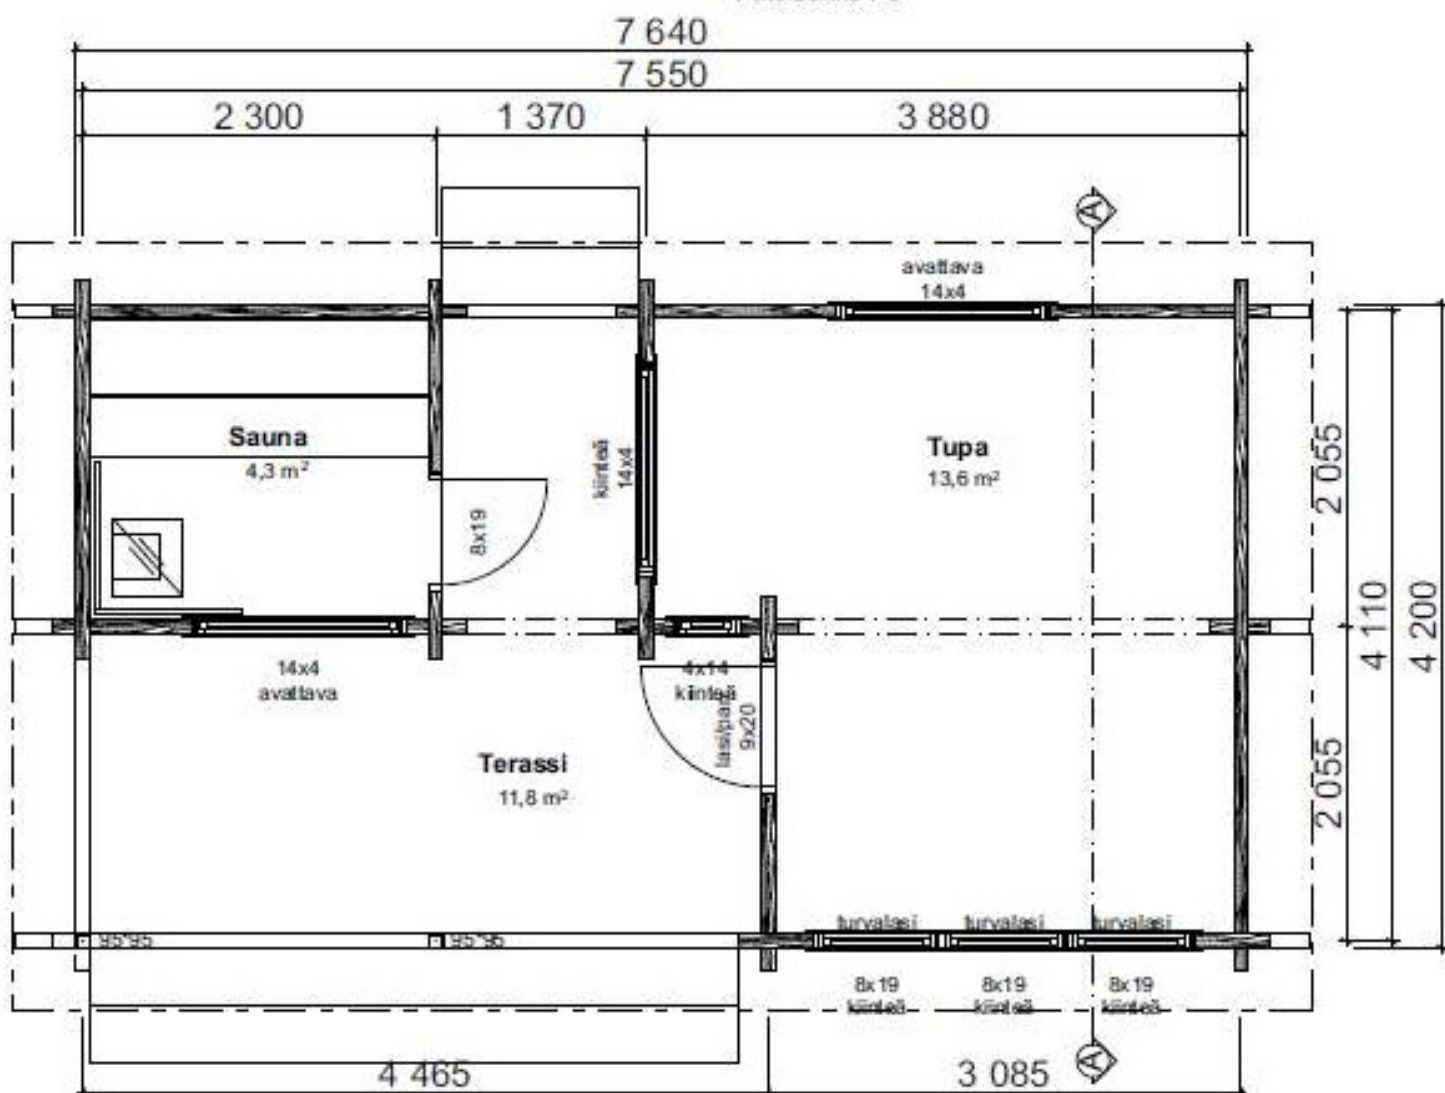

Teuva Sauna 32-90mm peili:
 Huoneistoala / Lägenhetsyta 18,0 m²
 Kerrosala / Våningsyta 20,0 m²
 Tilavuus / Volym 56,5 m³
 Rakennuksen ala / Byggnadsyta 32,0 m²
 Paloluokka P3

PEILIKUVA

TEUVAN

MÖKKI- JA SORVITUOTE Oy

Teuva-Sauna 32 -3:

Huoneistoala / Lägenhetsyta 20,5 m²

Kerrosala / Våningsyta 23,0 m²

Tilavuus / Volym 59,0 m³

Rakennuksen ala / Byggnadsyta 32,0 m²

Paloluokka P3

Pohja 3

**TEUVAN
MÖKKI- JA SORVITUOTE OY**

Teuva-Sauna 32 -4:

Huoneistoala / Lägenhetsyta	21,0 m ²
Kerrosala / Våningsyta	23,0 m ²
Tilavuus / Volym	59,0 m ³
Rakennuksen ala / Byggnadsyta	32,0 m ²

Pohja 4

TEUVAN
MÖKKI- JA SORVITUOTE Oy

Teuva-Sauna 32-5 90mm

Lattia-ala / Golvyta 20,5 m²

Kerrosala / Väningsyta 23,0 m²

Tilavuus / Volym 60,0 m³

Rakennuksen ala / Byggnadsyta 32,0 m²

Paloluokka P3

Painovoimainen ilmanvaihto, tulo- ja poistoilmaventtiilit.

Pohja 5

TEUVAN
MÖKKI- JA SORVITUOTE OY