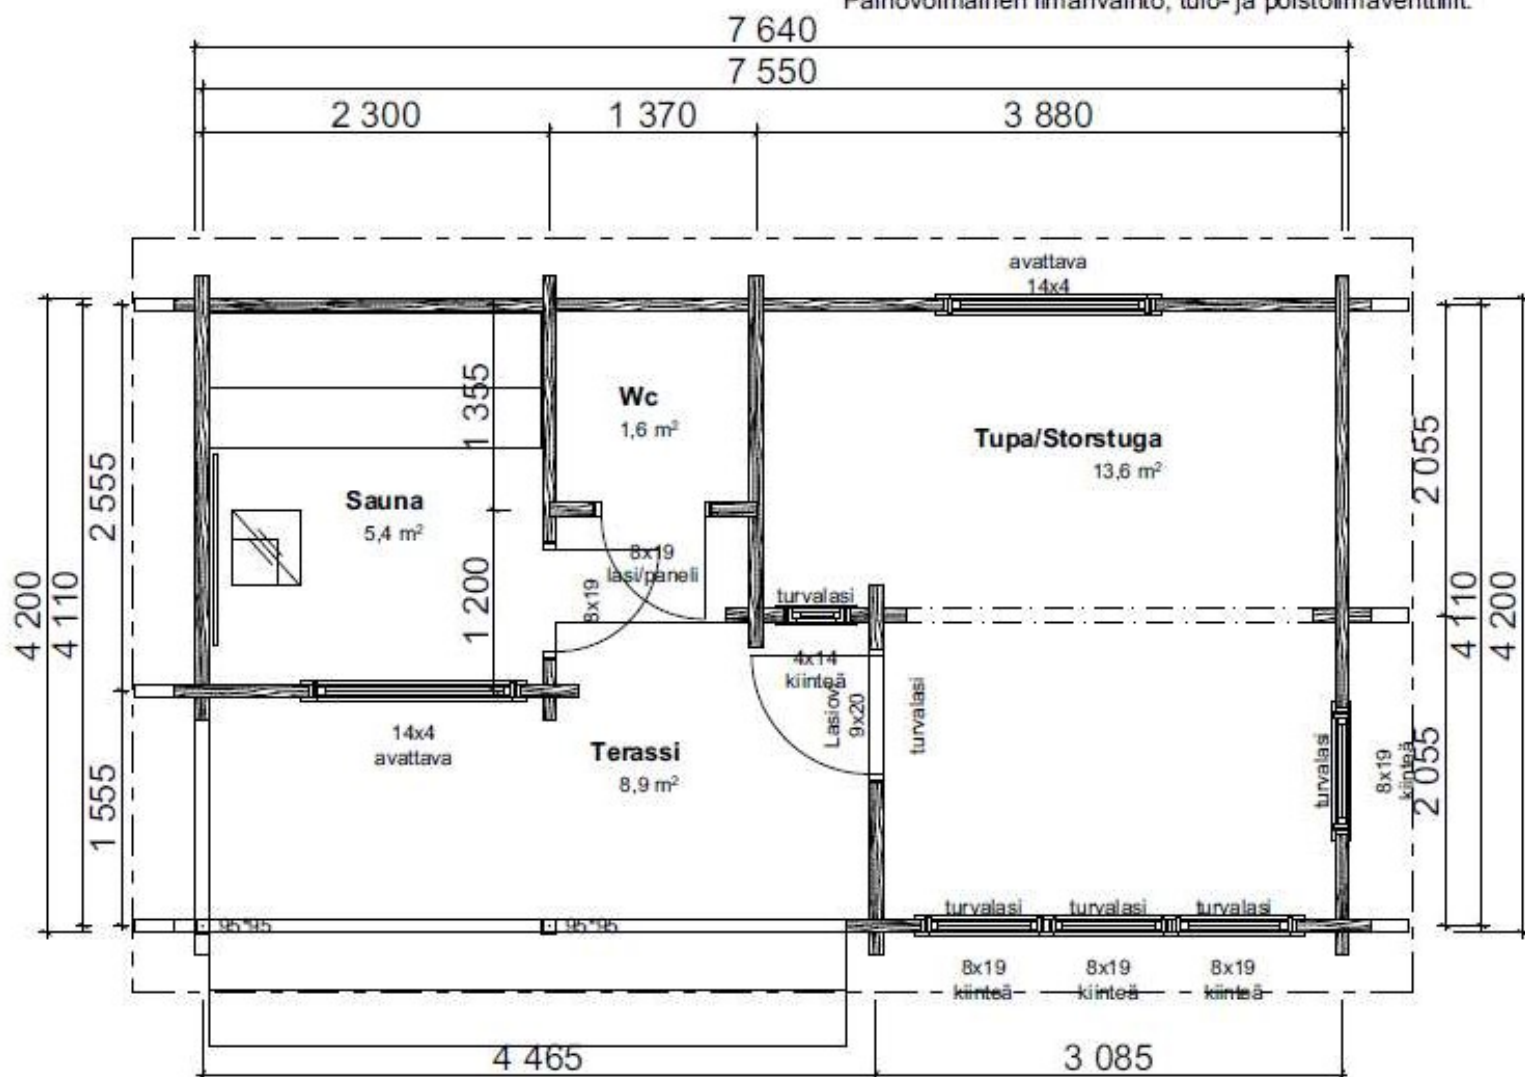

Teuva-Sauna 32 -4:

Huoneistoala / Lägenhetsyta	21,0 m ²
Kerrosala / Våningsyta	23,0 m ²
Tilavuus / Volym	59,0 m ³
Rakennuksen ala / Byggnadsyta	32,0 m ²

Pohja 4

TEUVAN
MÖKKI- JA SORVITUOTE Oy

Teuva-Sauna 32-5 90mm

Lattia-ala / Golvyta 20,5 m²

Kerrosala / Väningsyta 23,0 m²

Tilavuus / Volym 60,0 m³

Rakennuksen ala / Byggnadsyta 32,0 m²

Paloluokka P3

Painovoimainen ilmanvaihto, tulo- ja poistoilmaventtiilit.

Pohja 5

TEUVAN
MÖKKI- JA SORVITUOTE OY

Teuva-Sauna 32-8:Huoneistoala / Lägenhetsyta 20,0 m²Kerrosala / Våningsyta 21,5 m²Tilavuus / Volym 55,0 m³Rakennuksen ala / Byggnadsyta 39,0 m²

Paloluokka P3

Painovoimainen ilmanvaihto, tulo- ja poistoilmaventtiilit.

**Pohja 8****MÖKKI- JA SORVITUOTE Oy**

Teuva-Sauna 32-9 58 mm:

Huoneistoala / Lägenhetsyta 30,5 m²

Kerrosala / Våningsyta 32,0 m²

Tilavuus / Volym 82,0 m³

Rakennuksen ala / Byggnadsyta 32,0 m²

POHJA 9

TEUVAN