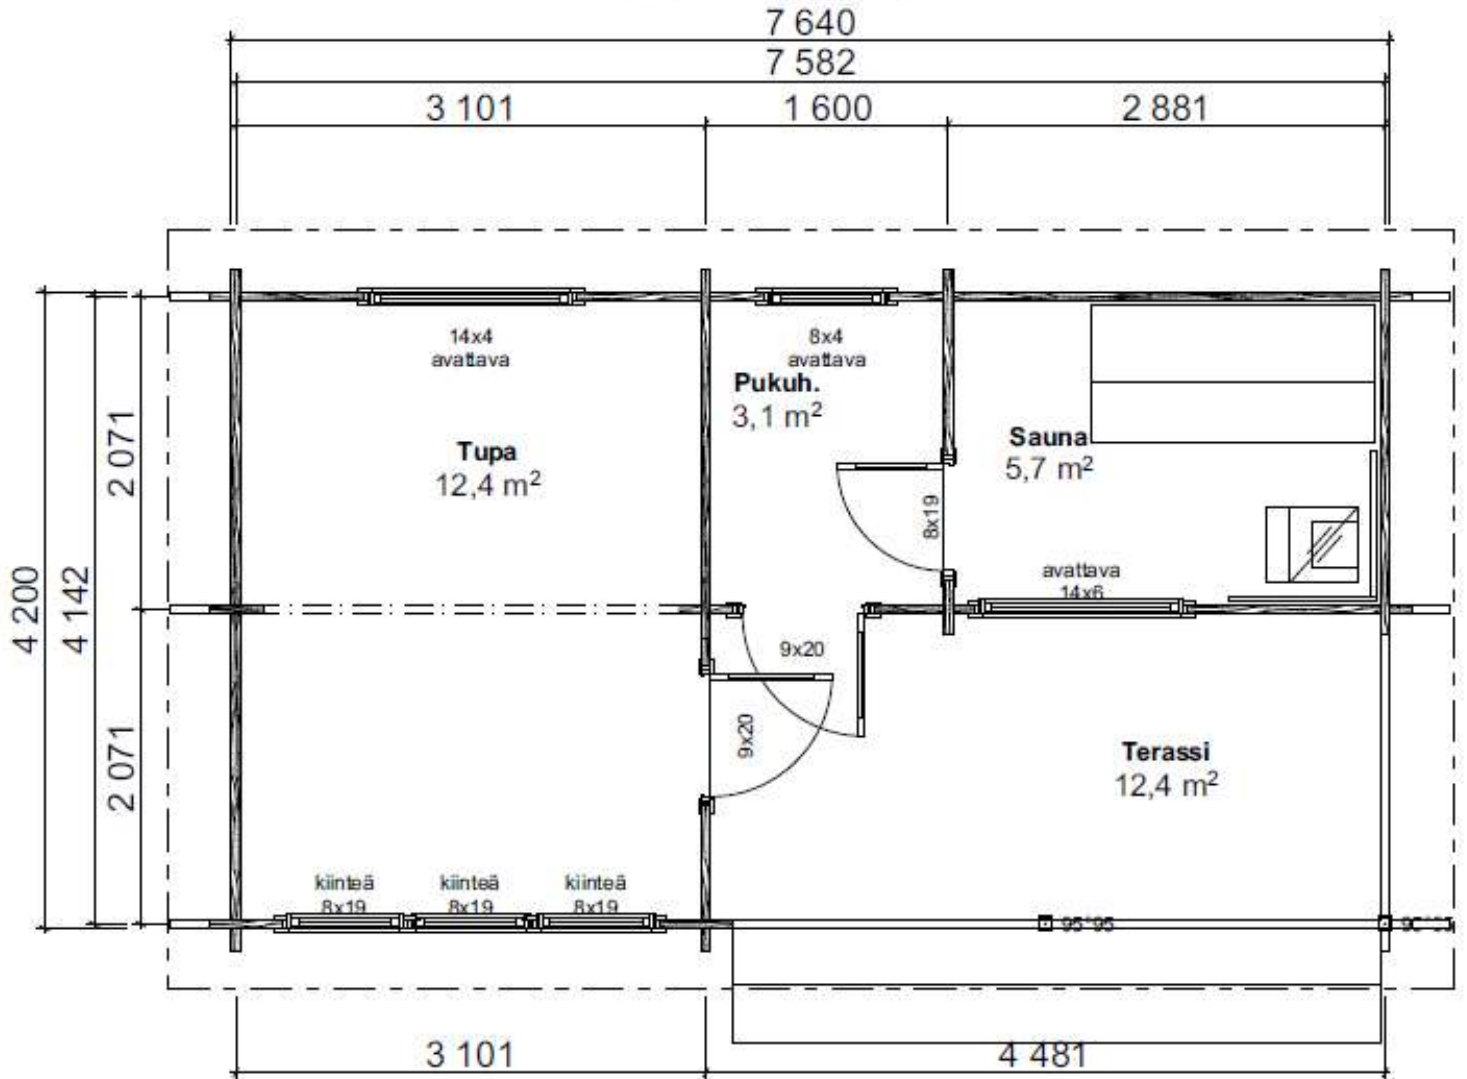

Teuva Sauna 32-90mm peili:
 Huoneistoala / Lägenhetsyta 18,0 m²
 Kerrosala / Våningsyta 20,0 m²
 Tilavuus / Volym 56,5 m³
 Rakennuksen ala / Byggnadsyta 32,0 m²
 Paloluokka P3

PEILIKUVA

TEUVAN

MÖKKI- JA SORVITUOTE Oy

Teuva-Sauna 32 -3:

Huoneistoala / Lägenhetsyta 20,5 m²

Kerrosala / Våningsyta 23,0 m²

Tilavuus / Volym 59,0 m³

Rakennuksen ala / Byggnadsyta 32,0 m²

Paloluokka P3

Pohja 3

**TEUVAN
MÖKKI- JA SORVITUOTE OY**

Teuva-Sauna 32 -4:

Huoneistoala / Lägenhetsyta	21,0 m ²
Kerrosala / Våningsyta	23,0 m ²
Tilavuus / Volym	59,0 m ³
Rakennuksen ala / Byggnadsyta	32,0 m ²

Pohja 4

TEUVAN
MÖKKI- JA SORVITUOTE Oy

Teuva-Sauna 32-5 90mm

Lattia-ala / Golvyta 20,5 m²

Kerrosala / Väningsyta 23,0 m²

Tilavuus / Volym 60,0 m³

Rakennuksen ala / Byggnadsyta 32,0 m²

Paloluokka P3

Painovoimainen ilmanvaihto, tulo- ja poistoilmaventtiilit.

Pohja 5

TEUVAN
MÖKKI- JA SORVITUOTE OY