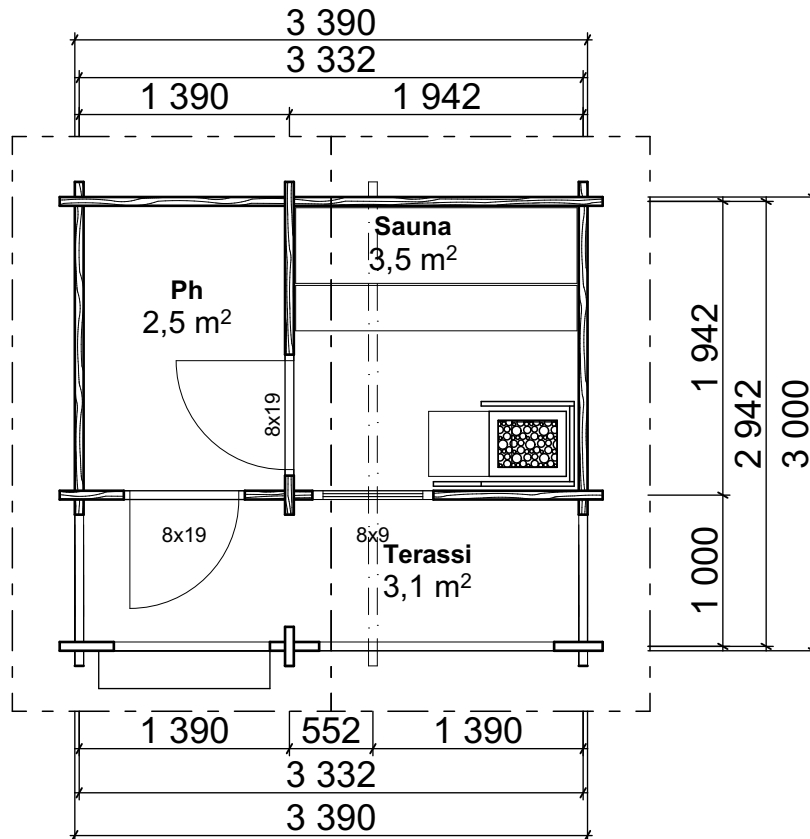

Huoneistoala / Lägenhetsyta 6,0 m²
Kerrosala / Våningsyta 7, m²
Tilavuus / Volym 18,0 m³
Rakennuksen ala / Byggnadsyta 10,0 m²
Paloluokka P3
Painovoimainen ilmanvaihto.

Suvi-Sauna58mm

MÖKKI- JA SORVITUOTE Oy