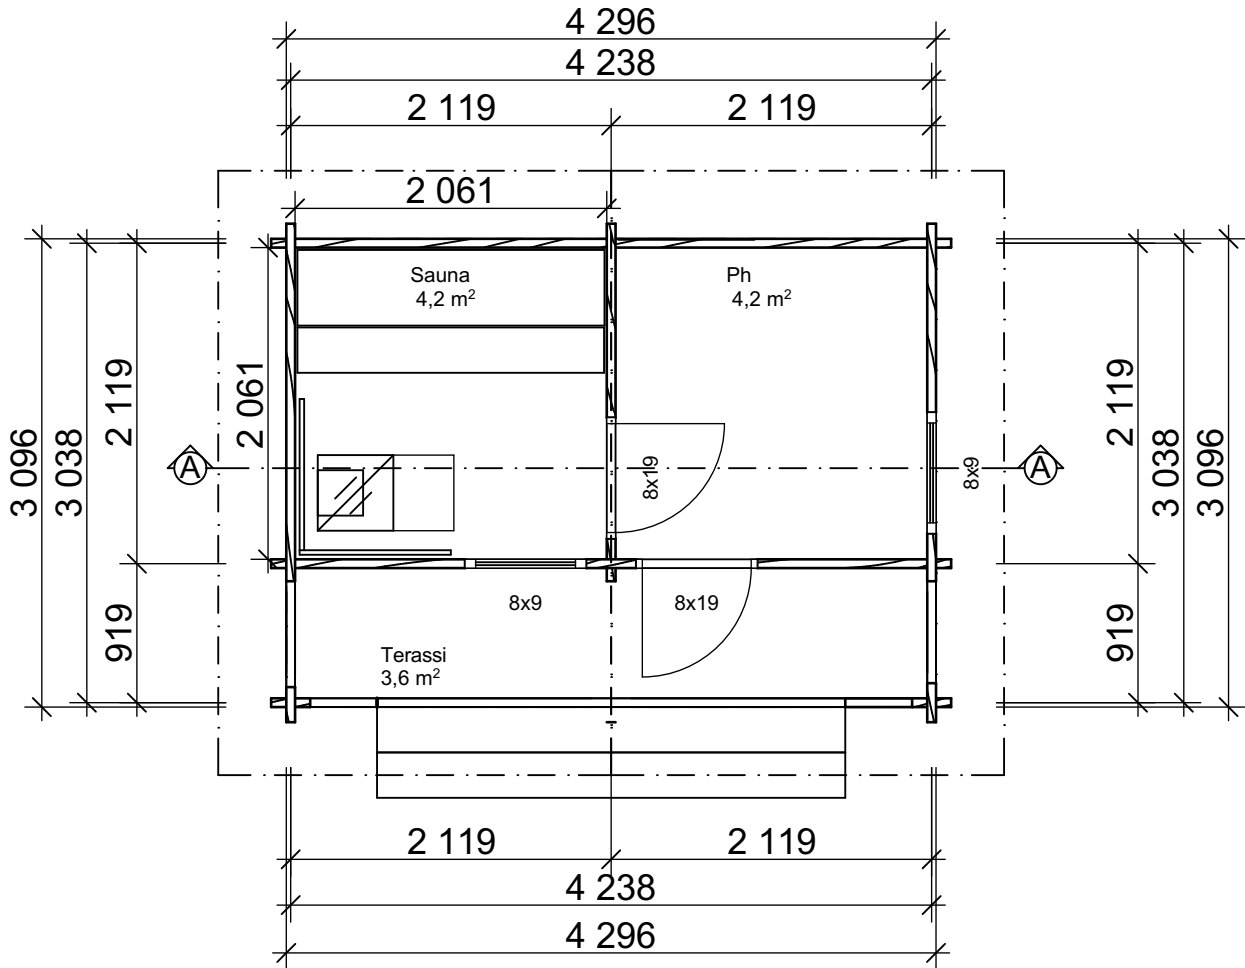

Huoneistoala / Lägenhetsyta	8,5 m ²
Kerrosala / Våningsyta	9,5 m ²
Tilavuus / Volym	23,5 m ³
Rakennuksen ala / Byggnadsyta	13,5 m ²
Paloluokka P3	
Painovoimainen ilmanvaihto.	

Metsola 14B sauna 58 mm vasen