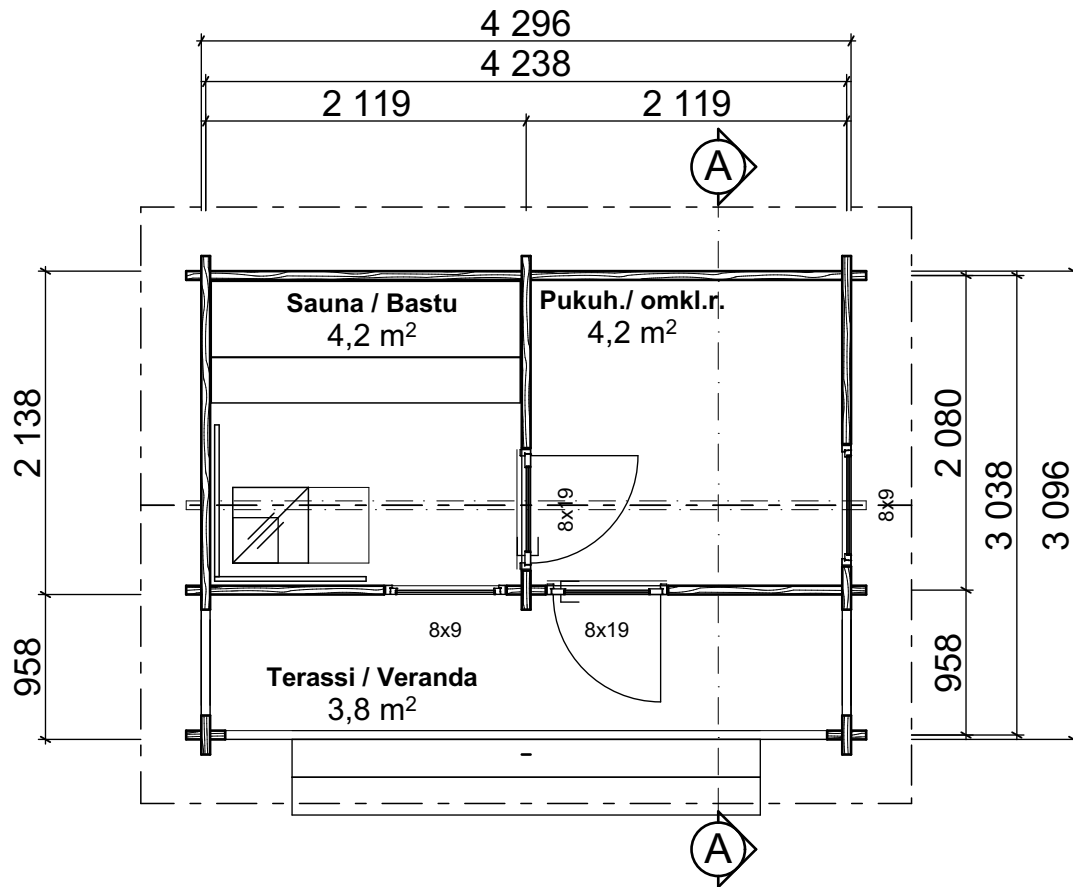

Huoneistoala / Lägenhetsyta	8,5 m ²
Kerrosala / Våningsyta	9,0 m ²
Tilavuus / Volym	24,5 m ³
Rakennuksen ala / Byggnadsyta	13,5 m ²
Paloluokka P3	

Metsola 14A 58mmSaunaVasen

TEUVAN
MÖKKI- JA SORVITUOTE Oy