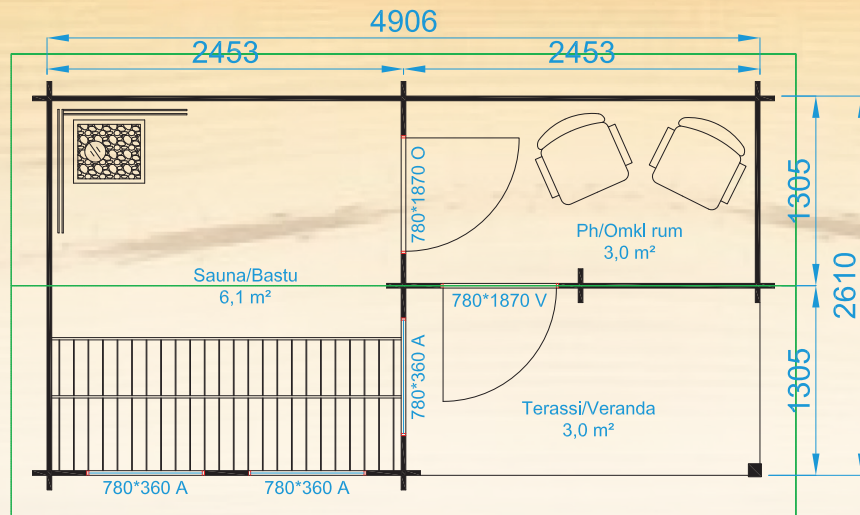

Country-Sauna 13/2A

Toimitus sisältää:

- Seinähirret *
- Kattoniskat
- Lattianiskat, kyllästetty
- Kattolaudat, raakapontti
- Sisäkattopaneelit
- Lattialaudat
- Terassilaudat, kyllästetty vihreä
- Asennusvalmiit ovi- ja ikkunaelementit
- Pääty- ja sivuräystäslaudat
- Kiinnitystarvikkeet
- Kokoamisohjeet
- Arkkitehtipiirustukset rakennuslupaa varten

Mitat: 58 x 145 mm (32 x 145 mm)

Rakennusala:	13 m ²
Kerrosala:	9,5 m ²
Huoneistoala:	9,0 m ²
Tilavuus:	23,0 m ³
Huonekorkeus:	2260 mm etuseinällä 2210 mm takaseinällä
Pakkauskoko:	
Paino:	

* 58 x 145 mm, mänty,
32 x 145 mm, kuusi