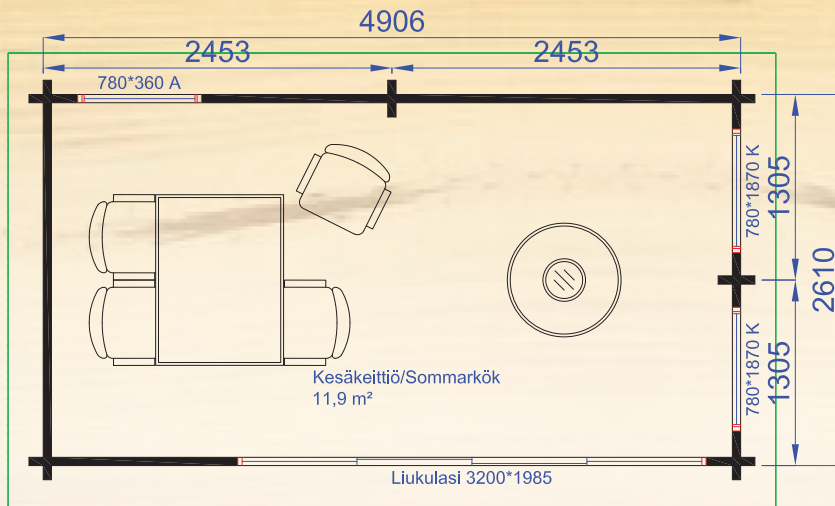

City - Kesäkeittiö 13/3C

Toimitus sisältää:

- Seinähirret *
- Kattoniskat
- Lattianiskat, kyllästetty
- Kattolaudat, raakapontti
- Sisäkattopaneelit
- Lattialaudat
- Asennusvalmiit ovi- ja ikkunaelementit
- Pääty- ja sivuräystäslaudat
- Kiinnitystarvikkeet
- Kokoamisohjeet
- Arkkitehtipiirustukset rakennuslupaa varten

Mitat: 58 x 145 mm

Rakennusala:	13 m²
Kerrosala:	13 m²
Huoneistoala:	12 m²
Tilavuus:	32,5 m³
Huonekorkeus:	2480 mm etuseinällä 2090 mm takaseinällä
Pakkausko:	5,1 x 1,2 x 0,8 m 2 kpl
Paino:	2540 kg

* Hirsivaihtoehdot:
58 x 145 mm, mänty