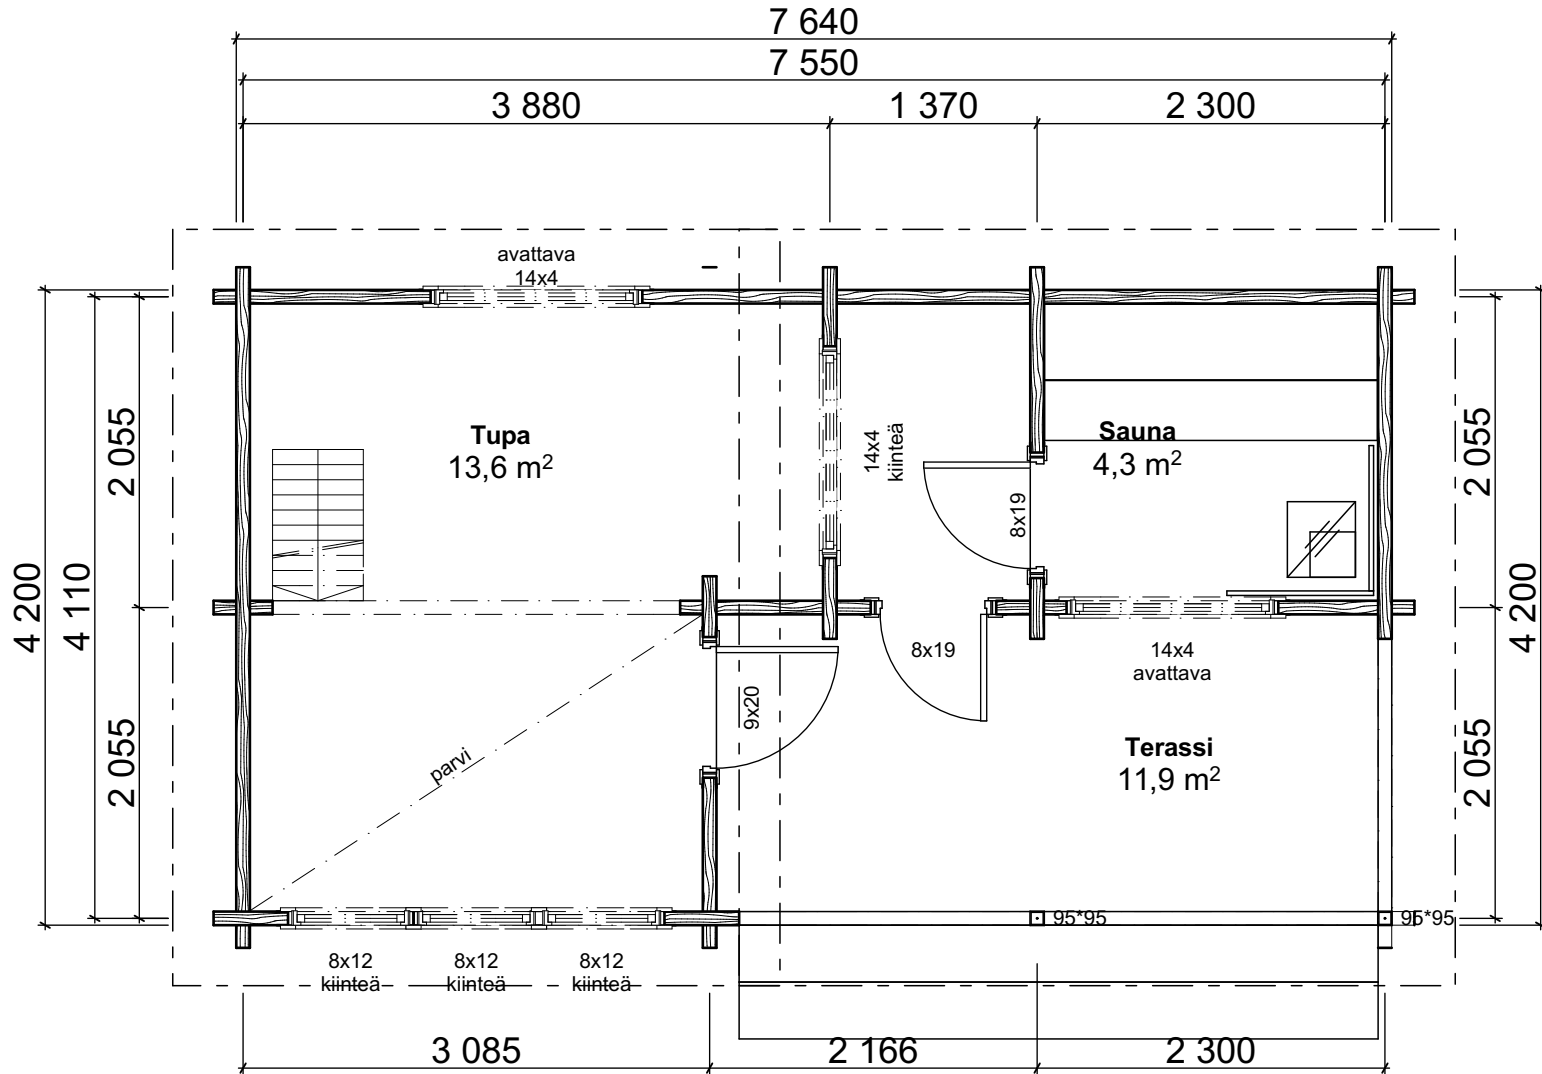

**Teuva-Sauna 32 muutos:**

Huoneistoala / Lägenhetsyta	18,0 m <sup>2</sup> + parvi
Kerrosala / Våningsyta	20,0 m <sup>2</sup>
Tilavuus / Volym	70,0 m <sup>3</sup>
Rakennuksen ala / Byggnadsyta	32,0 m <sup>2</sup>