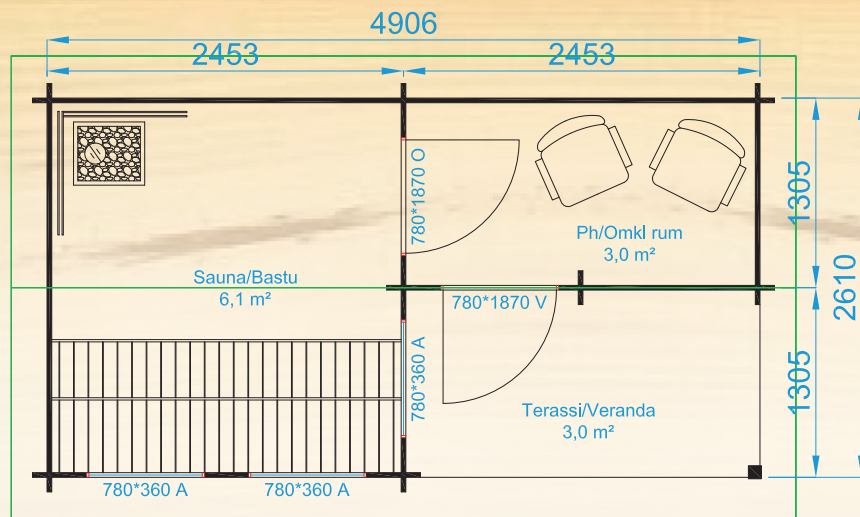

Country-Sauna 13/2A

Toimitus sisältää:

- Seinähirret *
- Kattoniskat
- Lattianiskat, kyllästetty
- Kattolaudat, raakapontti
- Sisäkattopaneelit
- Lattialaudat
- Terassilaudat, kyllästetty vihreä
- Asennusvalmiit ovi- ja ikkunaelementit
- Pääty- ja sivuräystäslaudat
- Kiinnitystarvikkeet
- Kokoamisohjeet
- Arkkitehtipiirustukset rakennuslupaa varten

Mitat: 58 x 145 mm (32 x 145 mm)

Rakennusala:	13 m ²
Kerrosala:	9,5 m ²
Huoneistoala:	9,0 m ²
Tilavuus:	23,0 m ³
Huonekorkeus:	2260 mm etuseinällä 2210 mm takaseinällä
Pakkauskoko:	
Paino:	

* 58 x 145 mm, mänty,
32 x 145 mm, kuusi