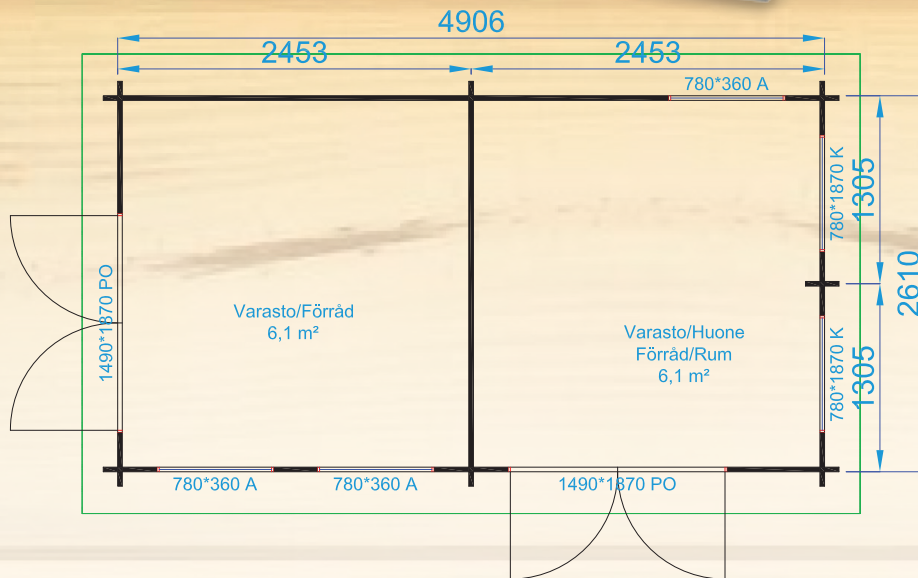

City -Varasto 13/3C

Toimitus sisältää:

- Seinähirret *
- Kattoniskat
- Lattianiskat, kyllästetty
- Kattolaudat, raakapontti
- Sisäkattopaneelit
- Lattialaudat
- Asennusvalmiit ovi- ja ikkunaelementit
- Pääty- ja sivuräystäslaudat
- Kiinnitystarvikkeet
- Kokoamisohjeet
- Arkkitehtipiirustukset rakennuslupaa varten

Mitat: 58 x 145 mm (32 x 145 mm)

Rakennusala:	13 m²
Kerrosala:	13 m²
Huoneistoala:	12,0 m²
Tilavuus:	32,5 m³
Huonekorkeus:	2480 mm etuseinällä 2090 mm takaseinällä
Pakkauskoko:	
Paino:	

* 58 x 145 mm, mänty,
32 x 145 mm, kuusi